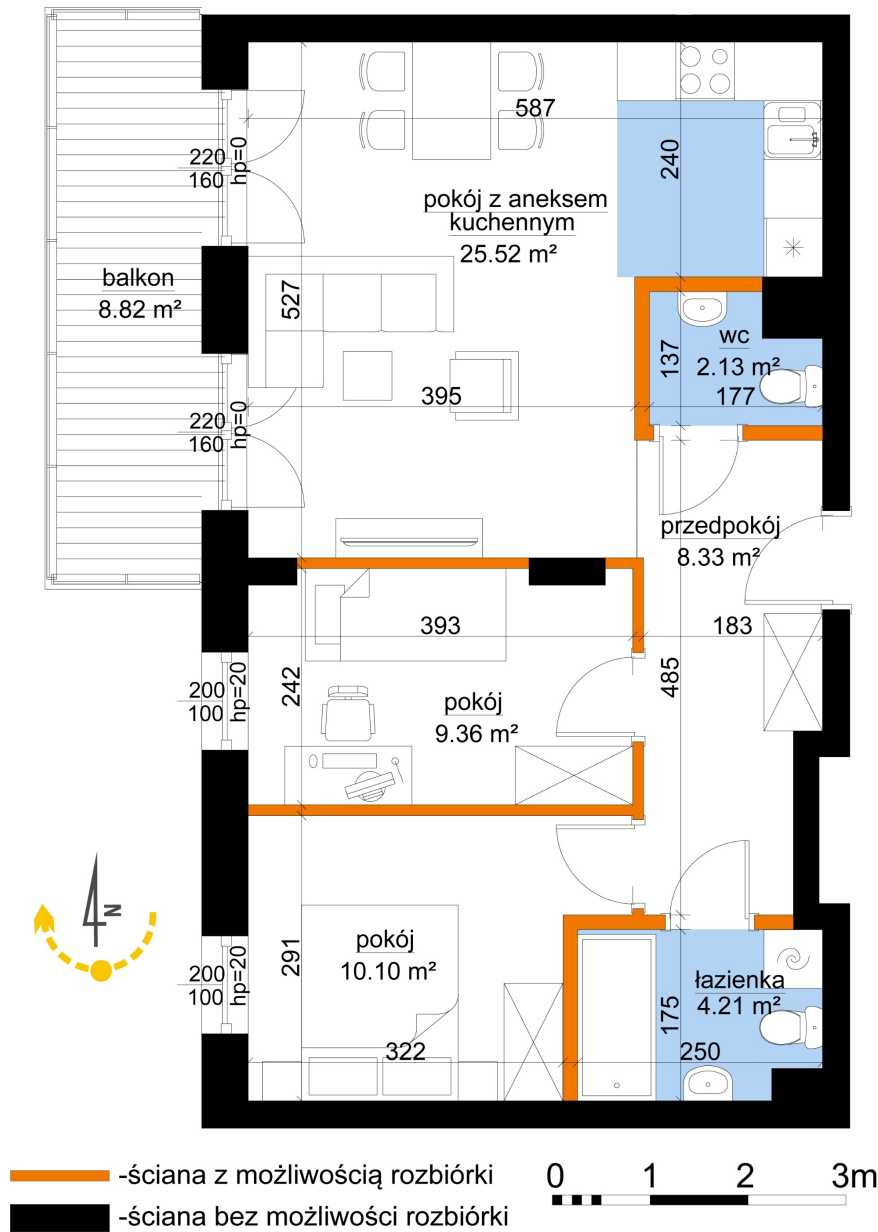

Młynowa bud. 1 mieszkanie 191

Numer:	191
Klatka:	2
Piętro:	Piętro VII
Metraż:	59,65 m ²
Pokoje:	3
Cena brutto / m ² :	13 200 zł
Cena brutto:	787 380 zł