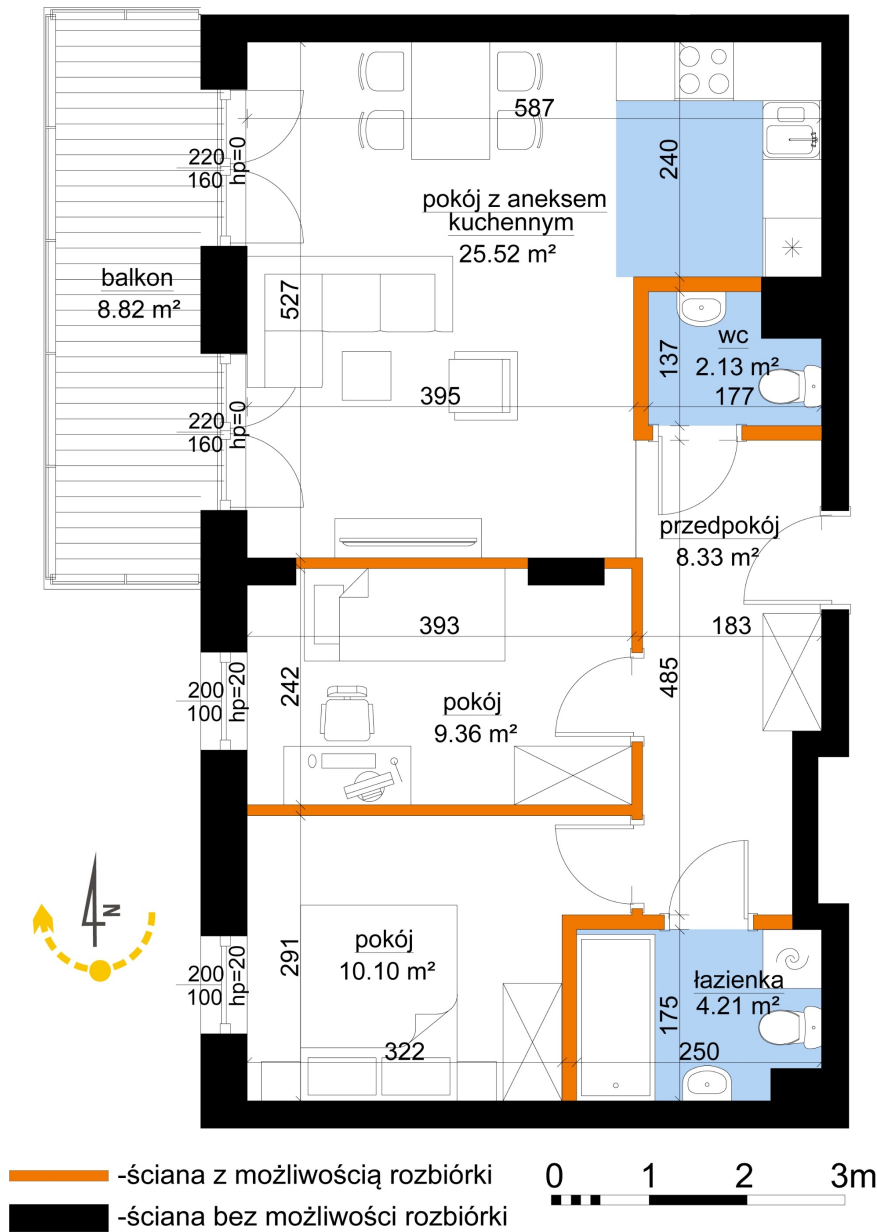

Młynowa bud. 1 mieszkanie 191

Numer:	191
Klatka:	2
Piętro:	Piętro VII
Metraż:	59,65 m ²
Pokoje:	3
Cena brutto / m ² :	13 050 zł
Cena brutto:	778 433 zł

Dane zawarte w powyższej karcie mieszkania są wyłącznie informacją handlową i nie stanowią oferty w rozumieniu Kodeksu Cywilnego. Karta została sporządzona w oparciu o projekt budowlany, mogą wystąpić niewielkie różnice w powierzchniach związane z koordynacją branżową. Powierzchnie podano z uwzględnieniem wypraw tynkarskich i wykończeń. Przedstawiona aranżacja mieszkania ma charakter poglądowy.