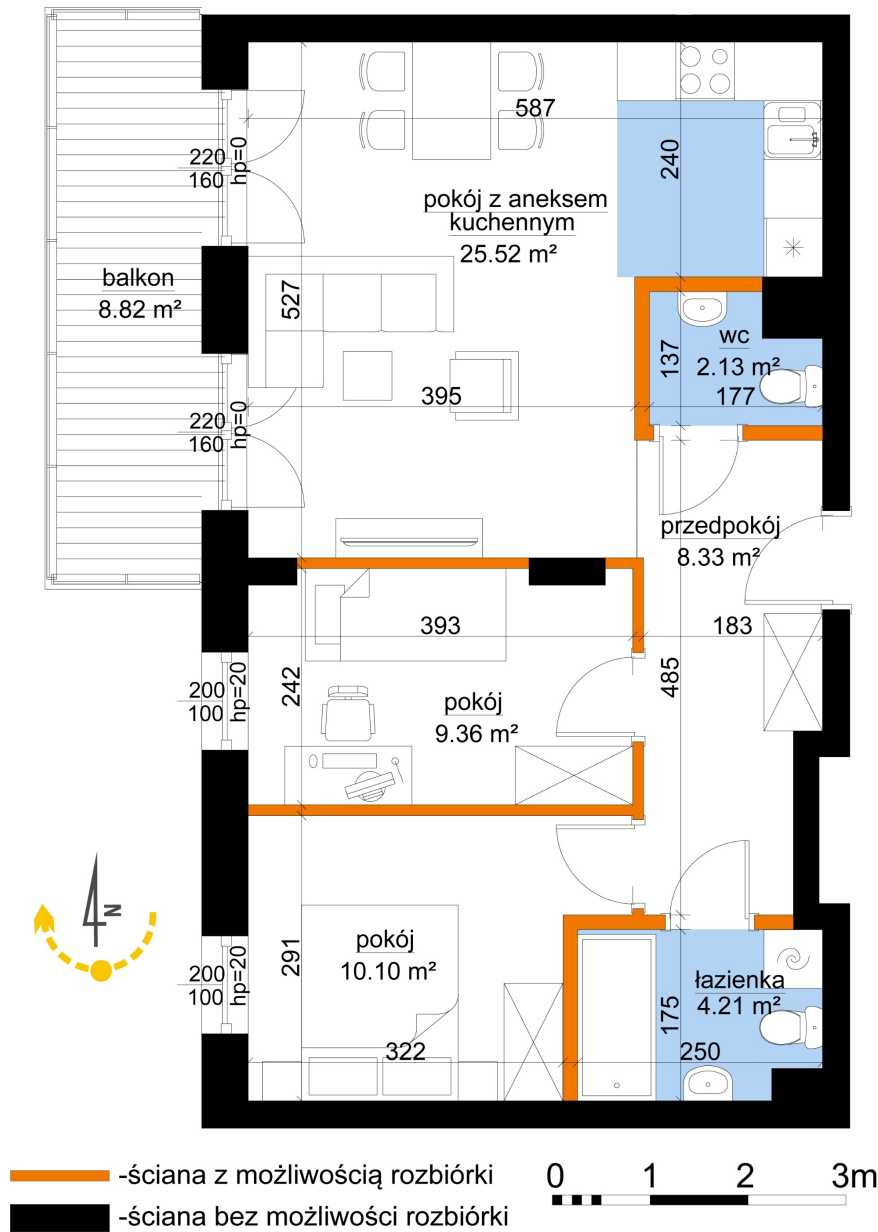

## Młynowa bud. 1 mieszkanie 191

Numer:	191
Klatka:	2
Piętro:	Piętro VII
Metraż:	59,65 m <sup>2</sup>
Pokoje:	3
Cena brutto / m <sup>2</sup> :	13 200 zł
Cena brutto:	787 380 zł