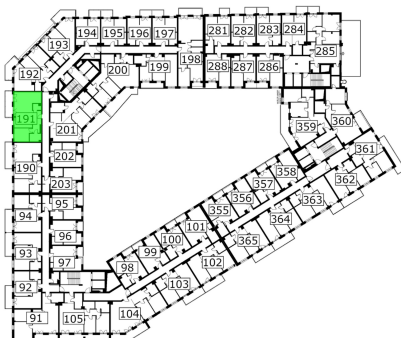

## Młynowa bud. 1 mieszkanie 191

Numer:	191
Klatka:	2
Piętro:	Piętro VII
Metraż:	59,65 m <sup>2</sup>
Pokoje:	3
Cena brutto / m <sup>2</sup> :	13 200 zł
Cena brutto:	787 380 zł