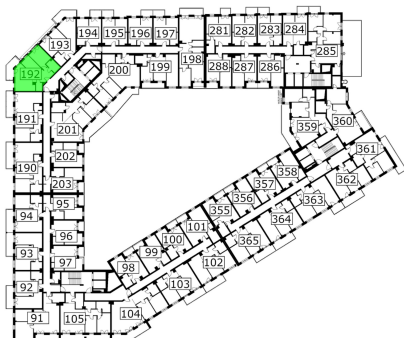

Młynowa bud. 1 mieszkanie 192

- -ściana z możliwością rozbiórki
- -ściana bez możliwości rozbiórki

0 1 2 3m

Numer:	192
Klatka:	2
Piętro:	Piętro VII
Metraż:	57,59 m²
Pokoje:	3
Cena brutto / m²:	13 050 zł
Cena brutto:	751 550 zł