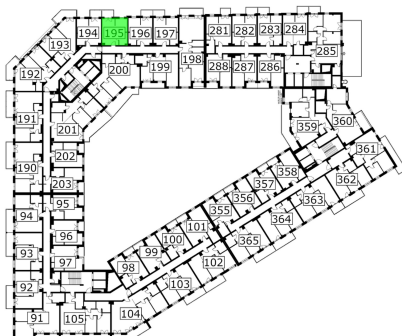

Młynowa bud. 1 mieszkanie 195

- ściana z możliwością rozbiórki
- ściana bez możliwości rozbiórki

Numer:	195
Klatka:	2
Piętro:	Piętro VII
Metraż:	30,08 m²
Pokoje:	1
Cena brutto / m²:	14 250 zł
Cena brutto:	428 640 zł