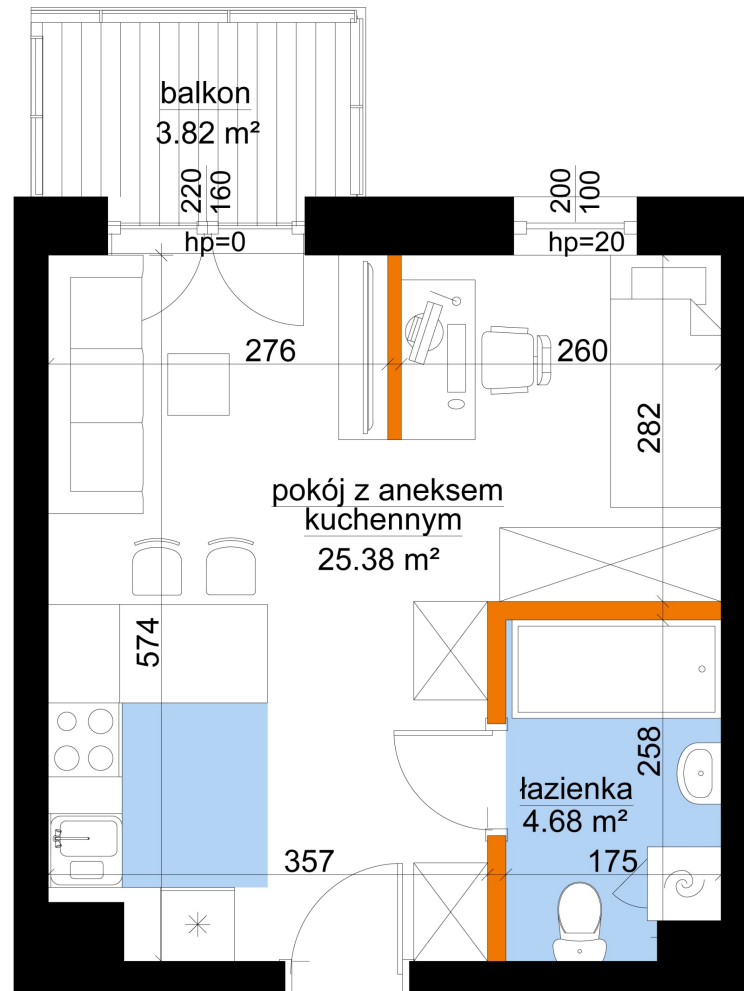

Młynowa bud. 1 mieszkanie 195

- ściana z możliwością rozbiórki
- ściana bez możliwości rozbiórki

Numer:	195
Klatka:	2
Piętro:	Piętro VII
Metraż:	30,08 m²
Pokoje:	1
Cena brutto / m²:	14 250 zł
Cena brutto:	428 640 zł