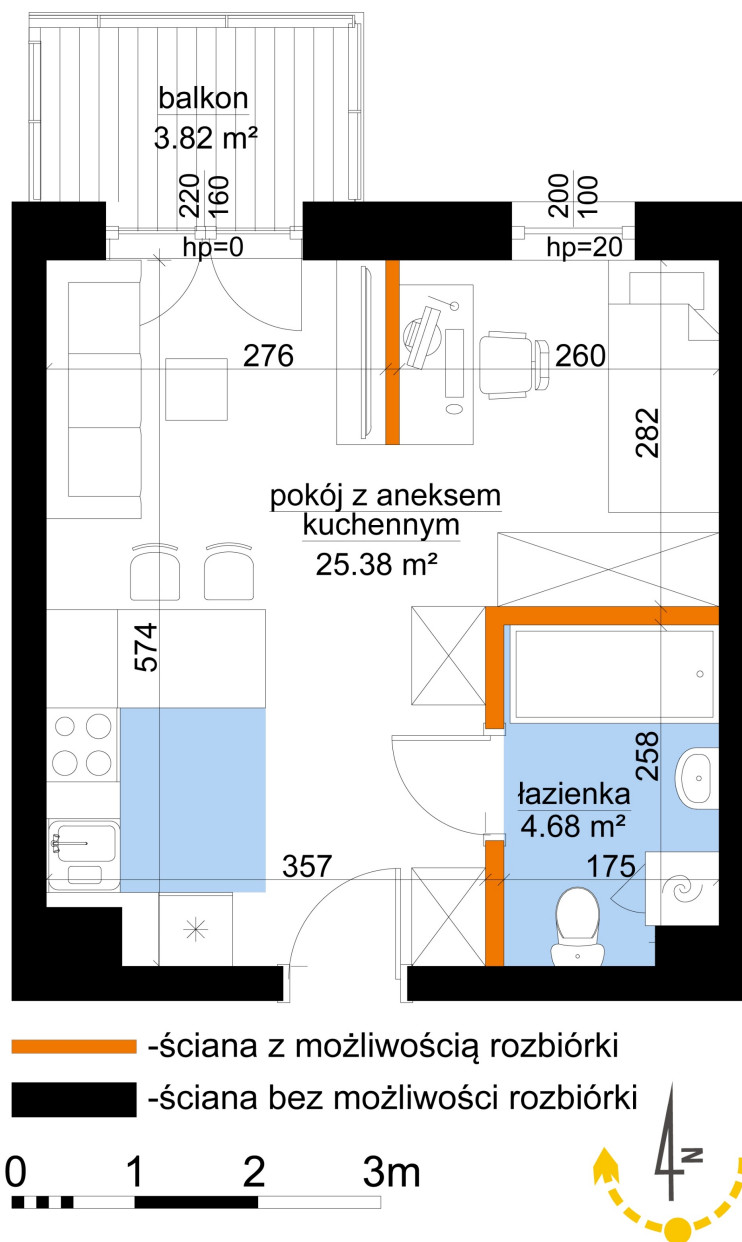

Młynowa bud. 1 mieszkanie 195

| | |
|--------------------------------|----------------------|
| Numer: | 195 |
| Klatka: | 2 |
| Piętro: | Piętro VII |
| Metraż: | 30,08 m ² |
| Pokoje: | 1 |
| Cena brutto / m ² : | 14 250 zł |
| Cena brutto: | 428 640 zł |