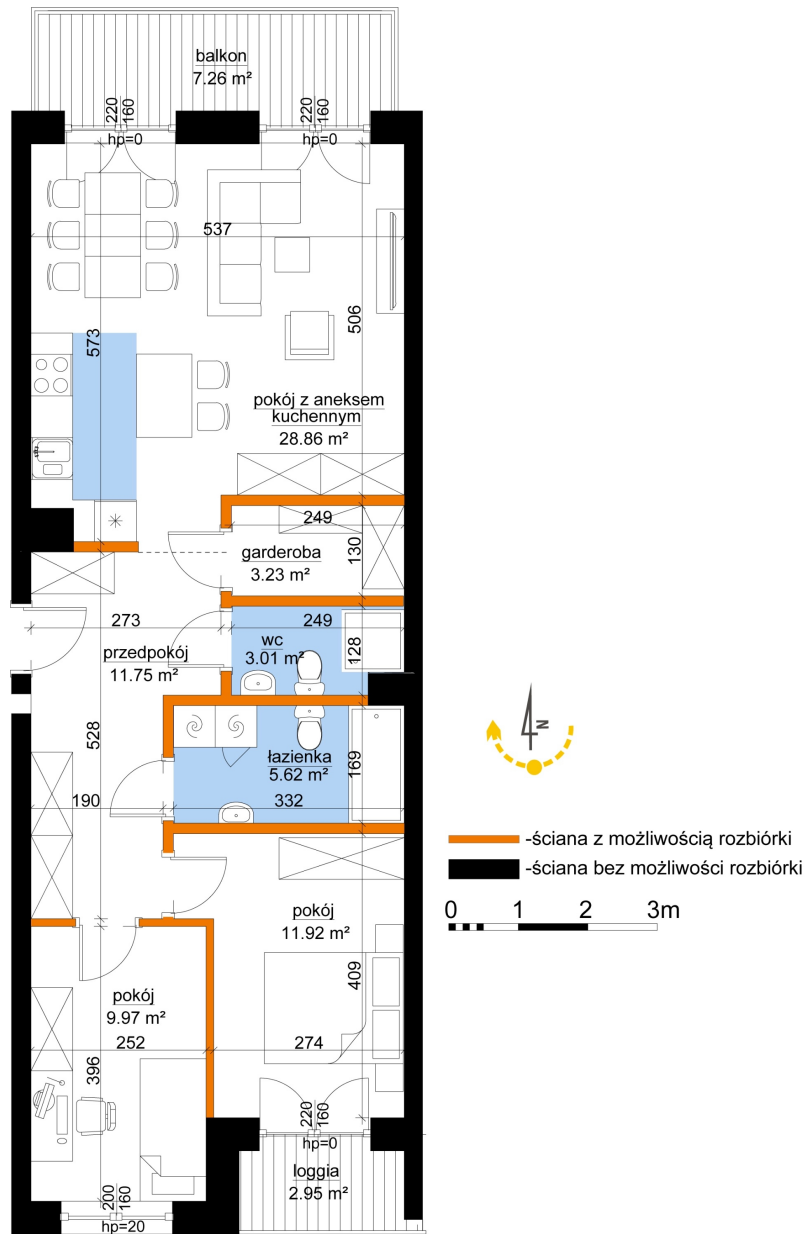

Młynowa bud. 1 mieszkanie 198

Numer:	198
Klatka:	2
Piętro:	Piętro VII
Metraż:	74,36 m ²
Pokoje:	3
Cena brutto / m ² :	12 150 zł
Cena brutto:	903 474 zł

Dane zawarte w powyższej karcie mieszkania są wyłącznie informacją handlową i nie stanowią oferty w rozumieniu Kodeksu Cywilnego. Karta została sporządzona w oparciu o projekt budowlany, mogą wystąpić niewielkie różnice w powierzchniach związane z koordynacją branżową. Powierzchnie podano z uwzględnieniem wypraw tynkarskich i wykończeń. Przedstawiona aranżacja mieszkania ma charakter poglądowy.