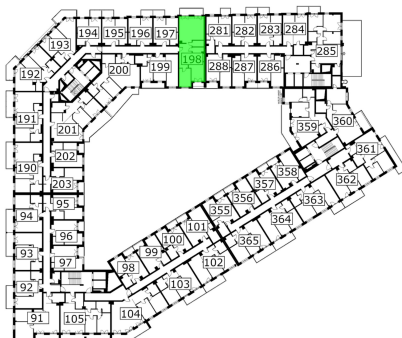

Młynowa bud. 1 mieszkanie 198

Numer:	198
Klatka:	2
Piętro:	Piętro VII
Metraż:	74,36 m ²
Pokoje:	3
Cena brutto / m ² :	12 150 zł
Cena brutto:	903 474 zł

Dane zawarte w powyższej karcie mieszkania są wyłącznie informacją handlową i nie stanowią oferty w rozumieniu Kodeksu Cywilnego. Karta została sporządzona w oparciu o projekt budowlany, mogą wystąpić niewielkie różnice w powierzchniach związane z koordynacją branżową. Powierzchnie podano z uwzględnieniem wypraw tynkarskich i wykończeń. Przedstawiona aranżacja mieszkania ma charakter poglądowy.