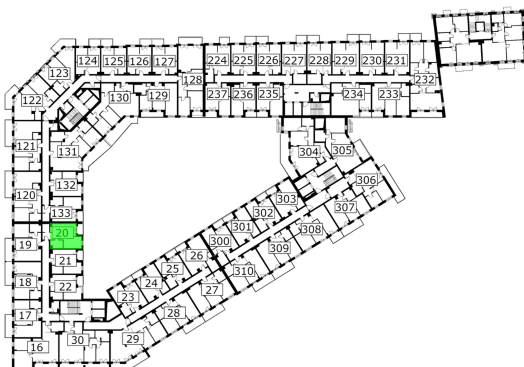

## Młynowa bud. 1 mieszkanie 20

- ściana z możliwością rozbiórki
- ściana bez możliwości rozbiórki

Numer:	20
Klatka:	1
Piętro:	Piętro II
Metraż:	36,78 m <sup>2</sup>
Pokoje:	1
Cena brutto / m <sup>2</sup> :	12 650 zł
Cena brutto:	465 267 zł