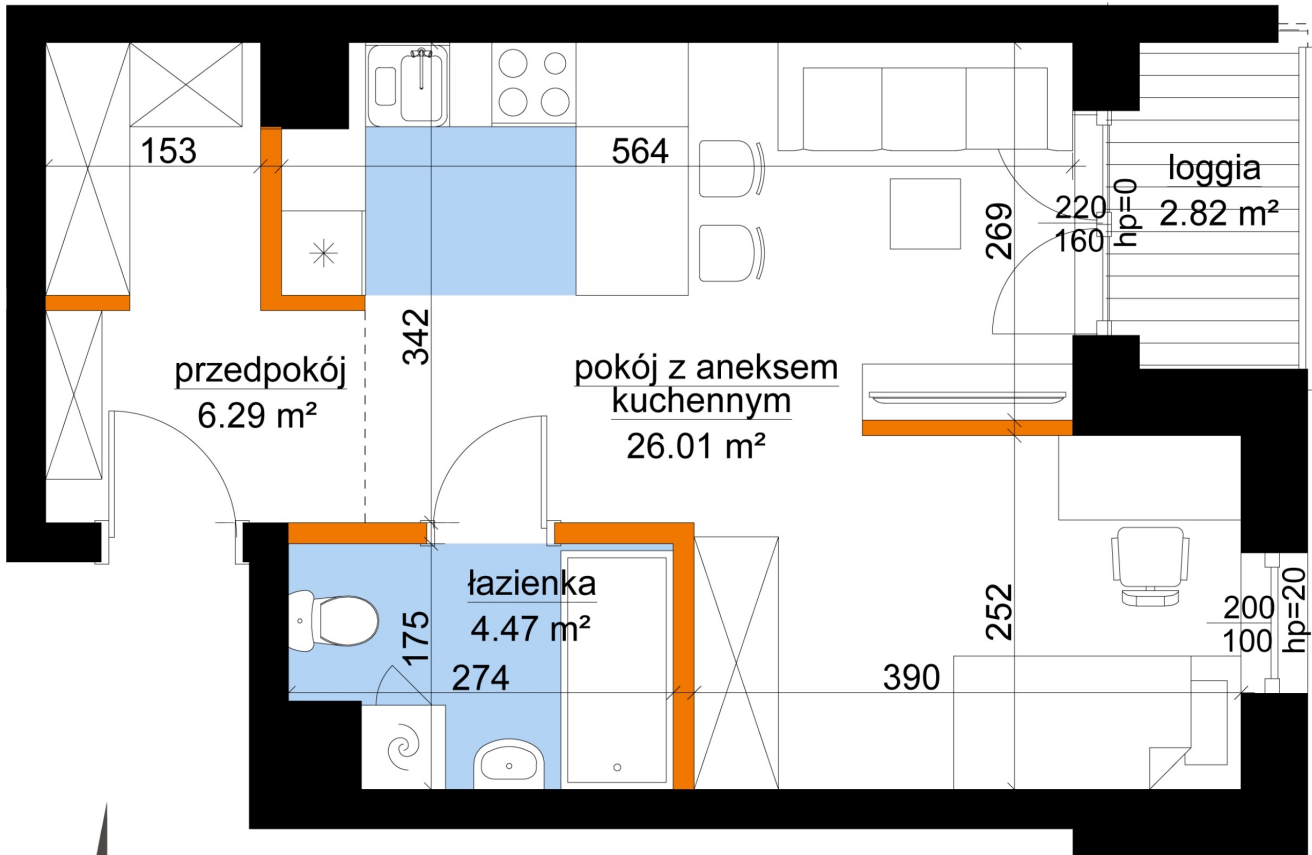

Młynowa bud. 1 mieszkanie 20

— ściana z możliwością rozbiórki
— ściana bez możliwości rozbiórki

0 1 2 3m

Numer:	20
Klatka:	1
Piętro:	Piętro II
Metraż:	36,78 m²
Pokoje:	1
Cena brutto / m²:	12 650 zł
Cena brutto:	465 267 zł

Dane zawarte w powyższej karcie mieszkania są wyłącznie informacją handlową i nie stanowią oferty w rozumieniu Kodeksu Cywilnego. Karta została sporządzona w oparciu o projekt budowlany, mogą wystąpić niewielkie różnice w powierzchniach związane z koordynacją branżową. Powierzchnie podano z uwzględnieniem wypraw tynkarskich i wykończeń. Przedstawiona aranżacja mieszkania ma charakter poglądowy.