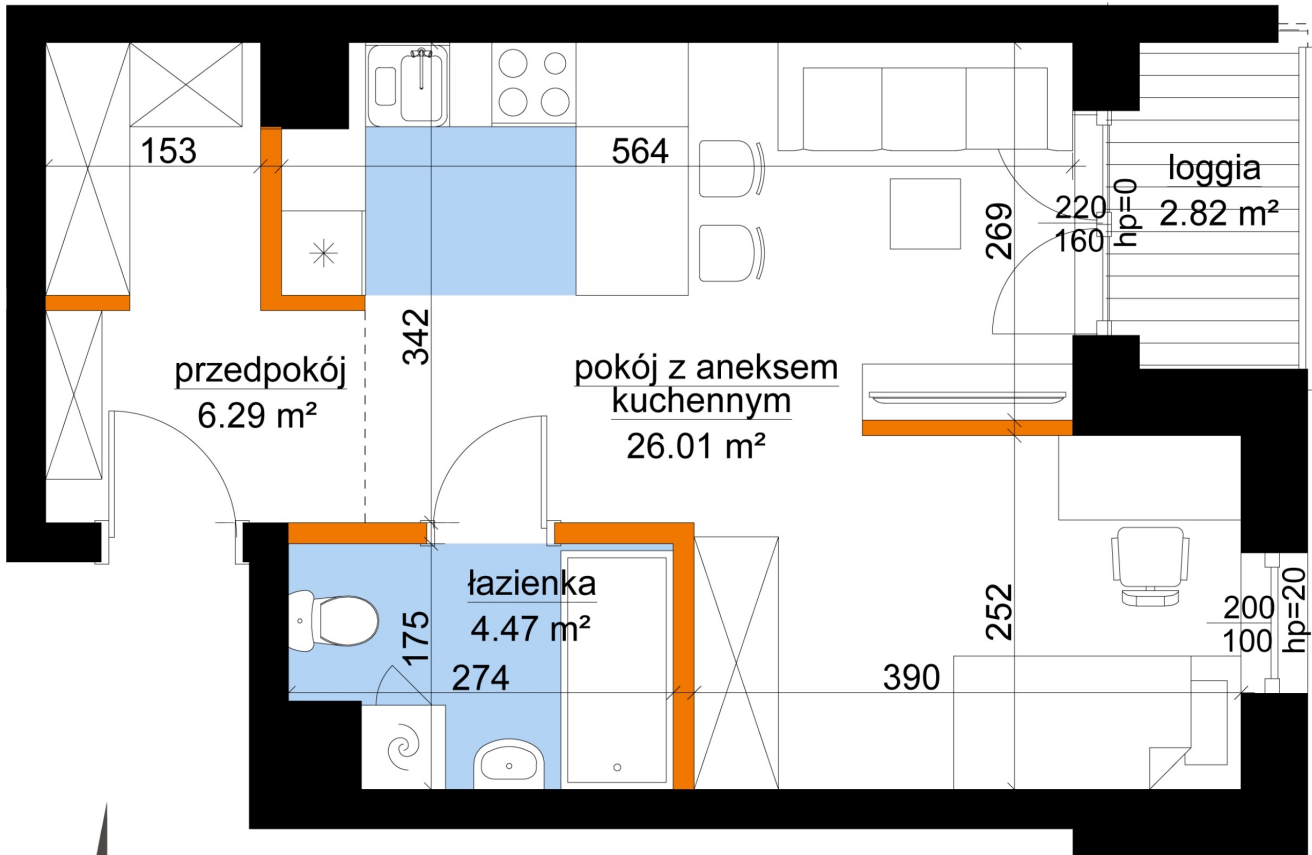

## Młynowa bud. 1 mieszkanie 20

- ściana z możliwością rozbiórki
- ściana bez możliwości rozbiórki

Numer:	20
Klatka:	1
Piętro:	Piętro II
Metraż:	36,78 m <sup>2</sup>
Pokoje:	1
Cena brutto / m <sup>2</sup> :	12 650 zł
Cena brutto:	465 267 zł