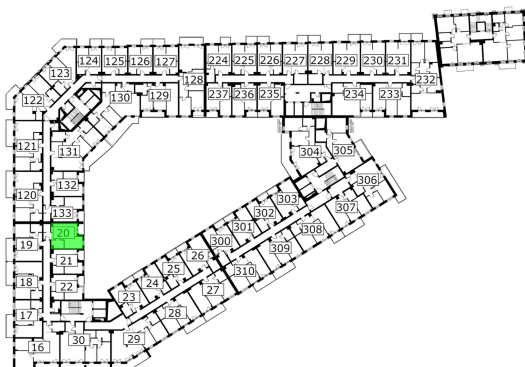

## Młynowa bud. 1 mieszkanie 20

- ściana z możliwością rozbiórki
- ściana bez możliwości rozbiórki

0 1 2 3m

Numer:	20
Klatka:	1
Piętro:	Piętro II
Metraż:	36,78 m <sup>2</sup>
Pokoje:	1
Cena brutto / m <sup>2</sup> :	12 650 zł
Cena brutto:	465 267 zł

Dane zawarte w powyższej karcie mieszkania są wyłącznie informacją handlową i nie stanowią oferty w rozumieniu Kodeksu Cywilnego. Karta została sporządzona w oparciu o projekt budowlany, mogą wystąpić niewielkie różnice w powierzchniach związane z koordynacją branżową. Powierzchnie podano z uwzględnieniem wypraw tynkarskich i wykończeń. Przedstawiona aranżacja mieszkania ma charakter poglądowy.