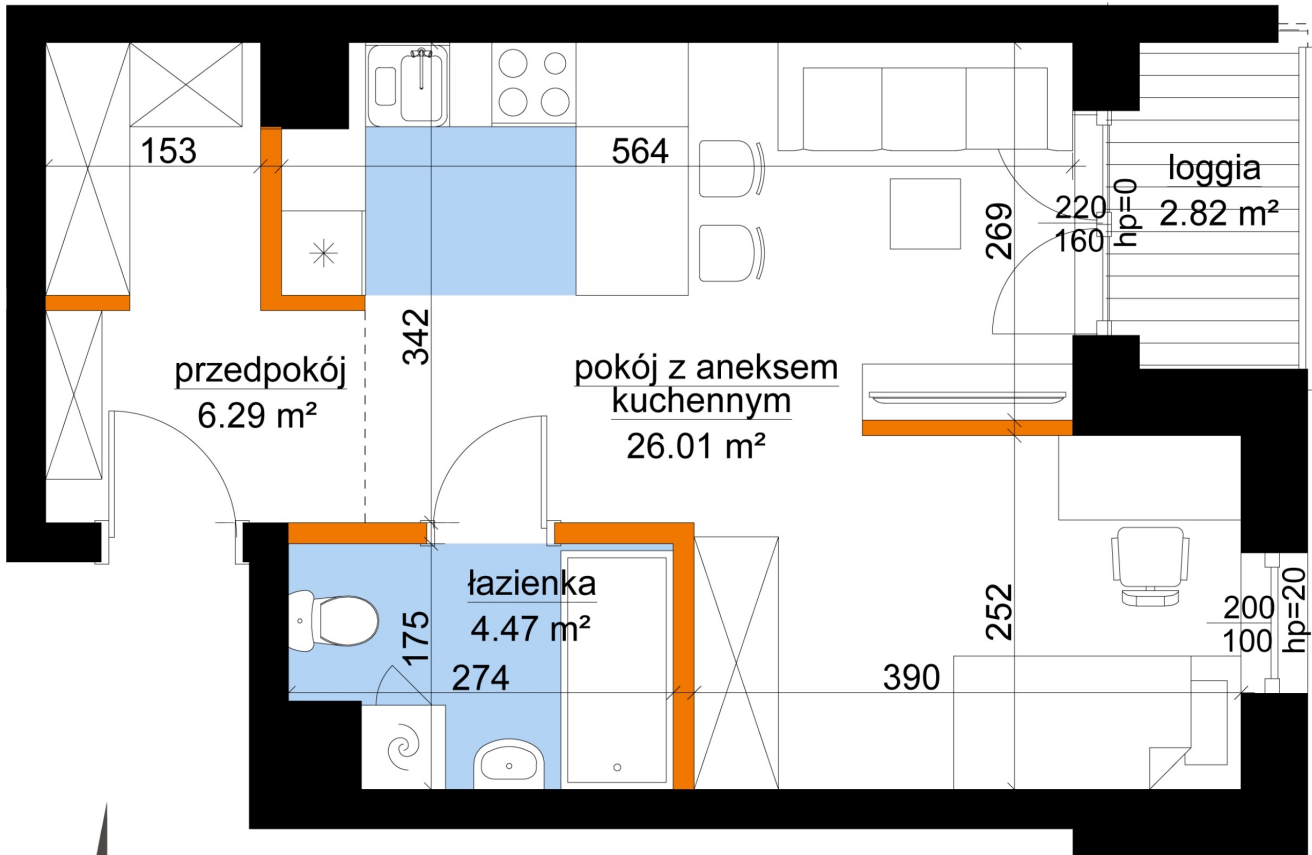

## Młynowa bud. 1 mieszkanie 20

- ściana z możliwością rozbiórki
- ściana bez możliwości rozbiórki

0 1 2 3m

Numer:	20
Klatka:	1
Piętro:	Piętro II
Metraż:	36,78 m <sup>2</sup>
Pokoje:	1
Cena brutto / m <sup>2</sup> :	12 650 zł
Cena brutto:	465 267 zł

Dane zawarte w powyższej karcie mieszkania są wyłącznie informacją handlową i nie stanowią oferty w rozumieniu Kodeksu Cywilnego. Karta została sporządzona w oparciu o projekt budowlany, mogą wystąpić niewielkie różnice w powierzchniach związane z koordynacją branżową. Powierzchnie podano z uwzględnieniem wypraw tynkarskich i wykończeń. Przedstawiona aranżacja mieszkania ma charakter poglądowy.