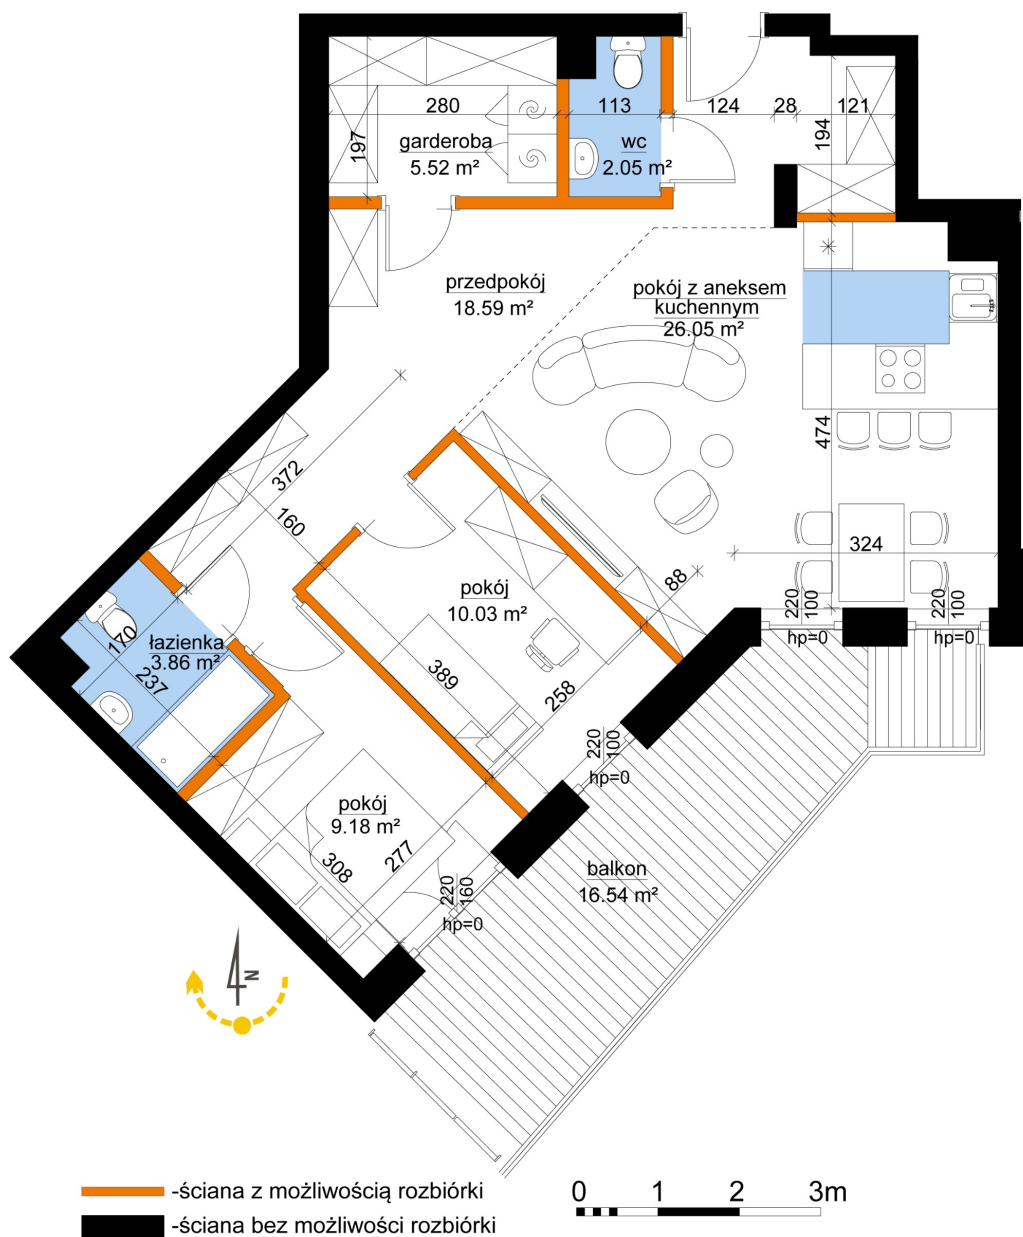

Młynowa bud. 1 mieszkanie 200

Numer:	200
Klatka:	2
Piętro:	Piętro VII
Metraż:	75,28 m ²
Pokoje:	3
Cena brutto / m ² :	13 050 zł
Cena brutto:	982 404 zł