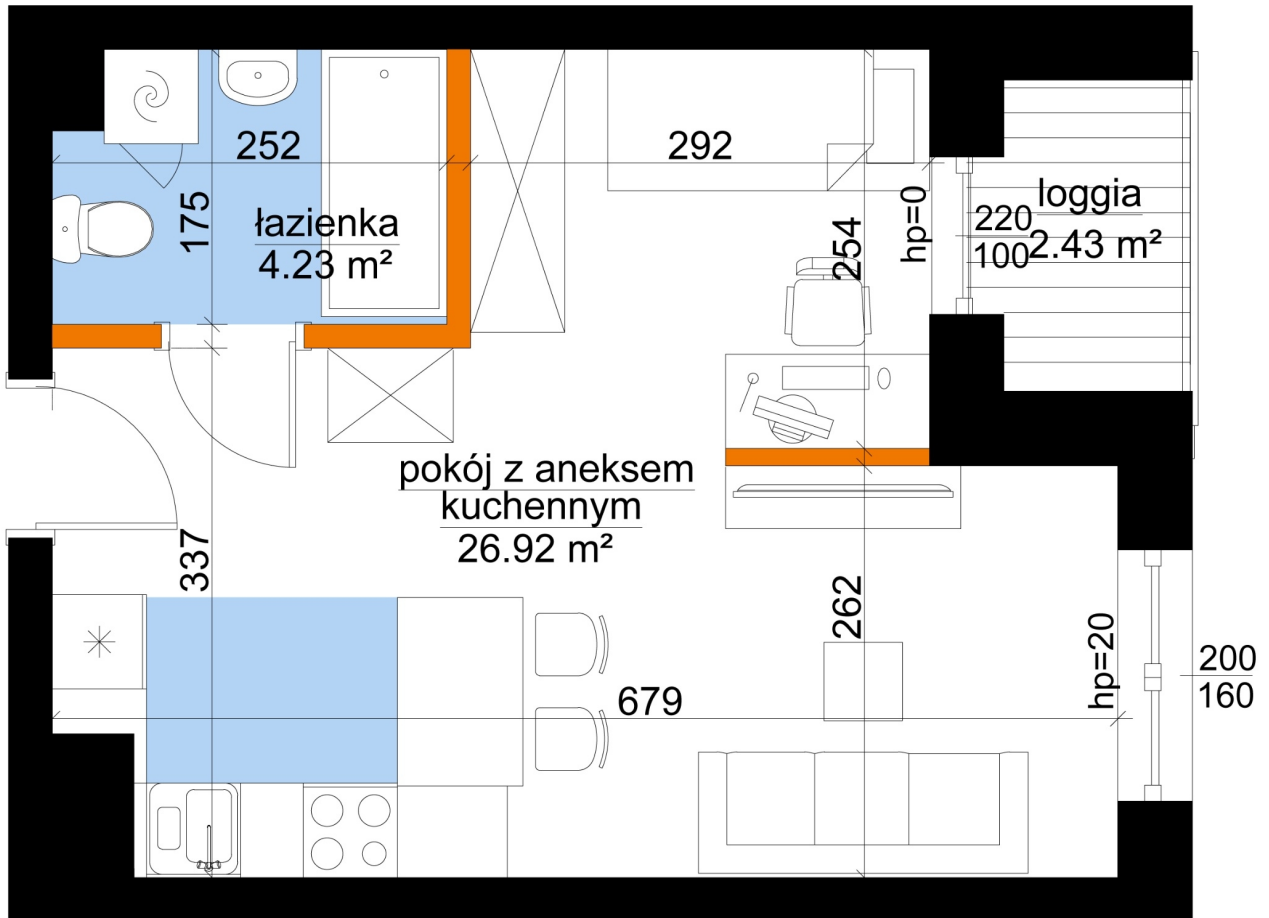

Młynowa bud. 1 mieszkanie 202

- ściana z możliwością rozbiórki
- ściana bez możliwości rozbiórki

Numer:	202
Klatka:	2
Piętro:	Piętro VII
Metraż:	31,15 m ²
Pokoje:	1
Cena brutto / m ² :	13 550 zł
Cena brutto:	422 083 zł