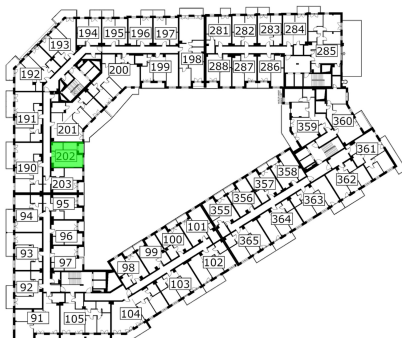

Młynowa bud. 1 mieszkanie 202

- ściana z możliwością rozbiórki
- ściana bez możliwości rozbiórki

Numer:	202
Klatka:	2
Piętro:	Piętro VII
Metraż:	31,15 m ²
Pokoje:	1
Cena brutto / m ² :	13 550 zł
Cena brutto:	422 083 zł