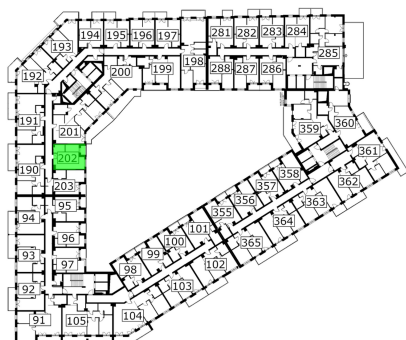

Młynowa bud. 1 mieszkanie 202

- ściana z możliwością rozbiórki
- ściana bez możliwości rozbiórki

Numer:	202
Klatka:	2
Piętro:	Piętro VII
Metraż:	31,15 m ²
Pokoje:	1
Cena brutto / m ² :	13 550 zł
Cena brutto:	422 083 zł