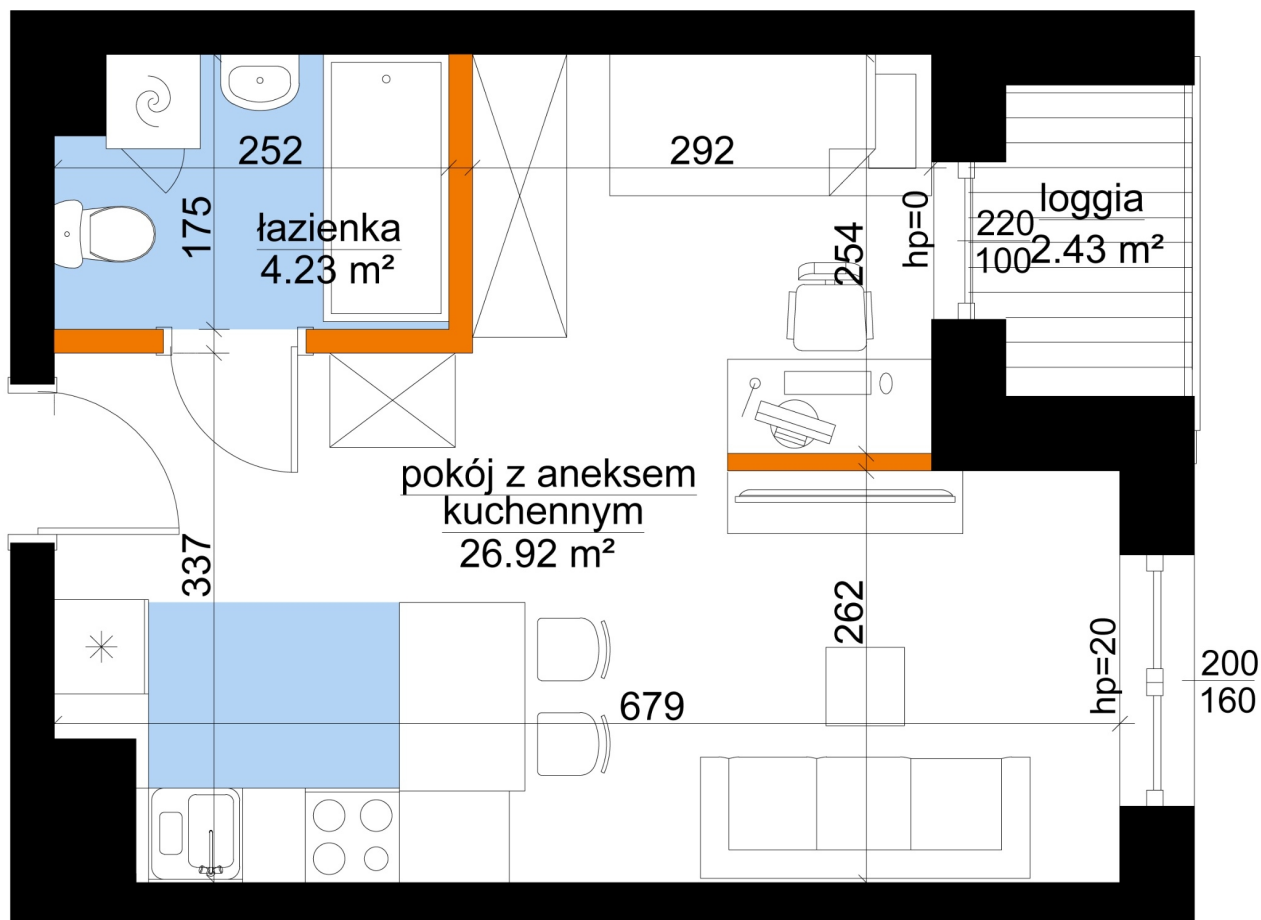

Młynowa bud. 1 mieszkanie 202

- ściana z możliwością rozbiórki
- ściana bez możliwości rozbiórki

Numer:	202
Klatka:	2
Piętro:	Piętro VII
Metraż:	31,15 m ²
Pokoje:	1
Cena brutto / m ² :	13 550 zł
Cena brutto:	422 083 zł