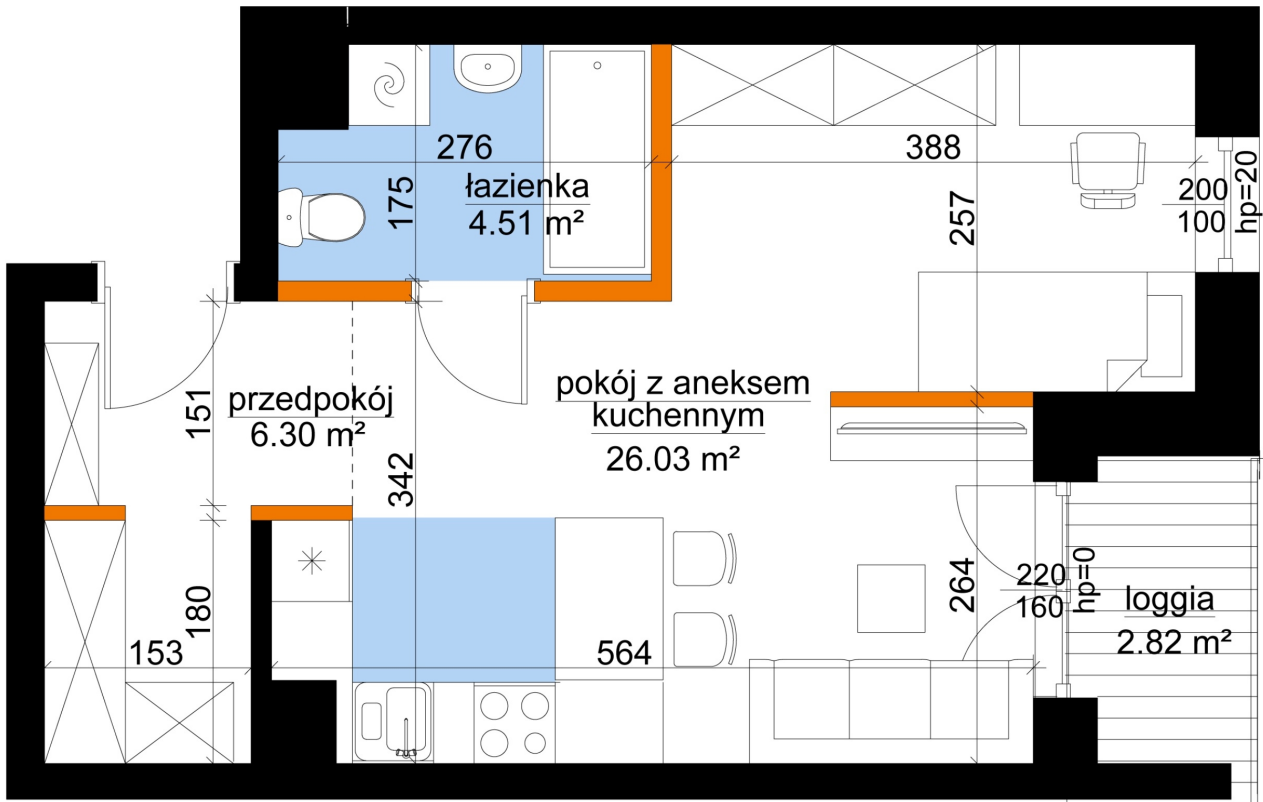

## Młynowa bud. 1 mieszkanie 203

- ściana z możliwością rozbiórki
- ściana bez możliwości rozbiórki

0 1 2 3m

Numer:	203
Klatka:	2
Piętro:	Piętro VII
Metraż:	36,83 m <sup>2</sup>
Pokoje:	1
Cena brutto / m <sup>2</sup> :	13 250 zł
Cena brutto:	487 998 zł