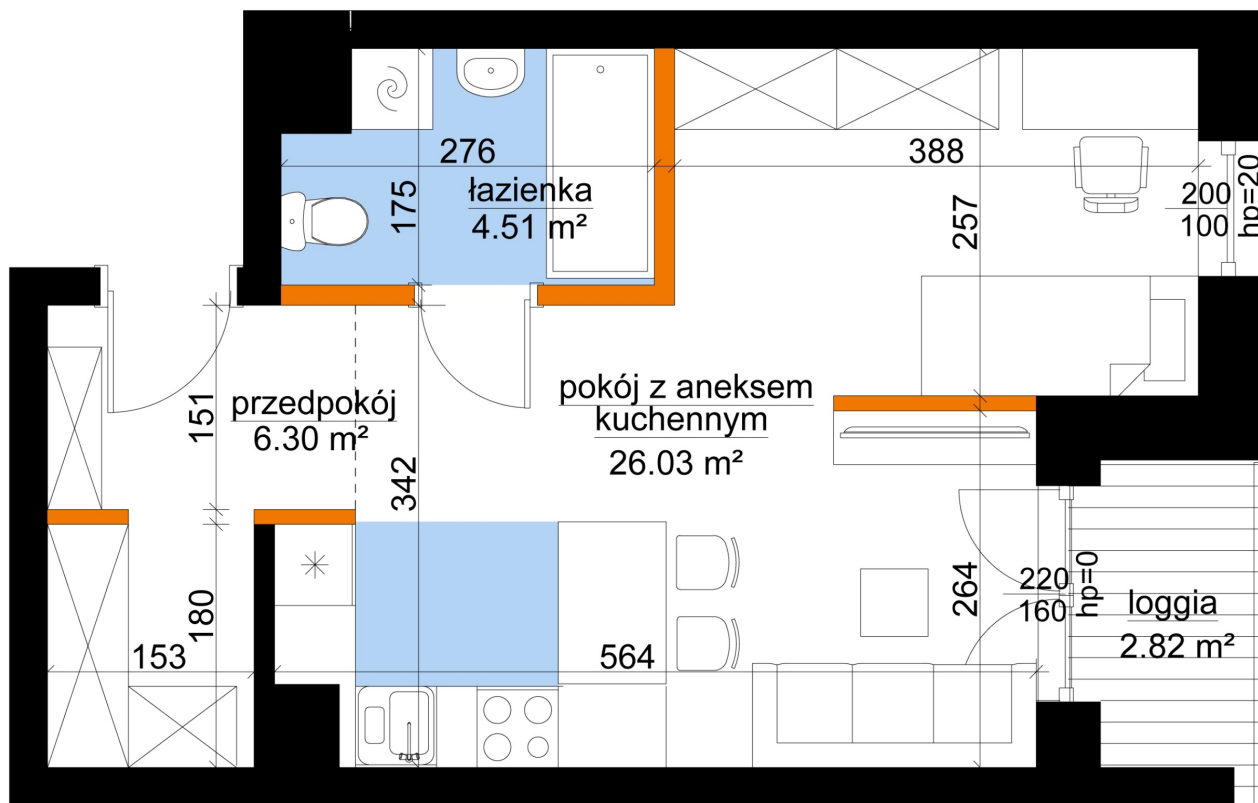

Młynowa bud. 1 mieszkanie 203

- ściana z możliwością rozbiórki
- ściana bez możliwości rozbiórki

0 1 2 3m

Numer:	203
Klatka:	2
Piętro:	Piętro VII
Metraż:	36,83 m ²
Pokoje:	1
Cena brutto / m ² :	13 250 zł
Cena brutto:	487 998 zł