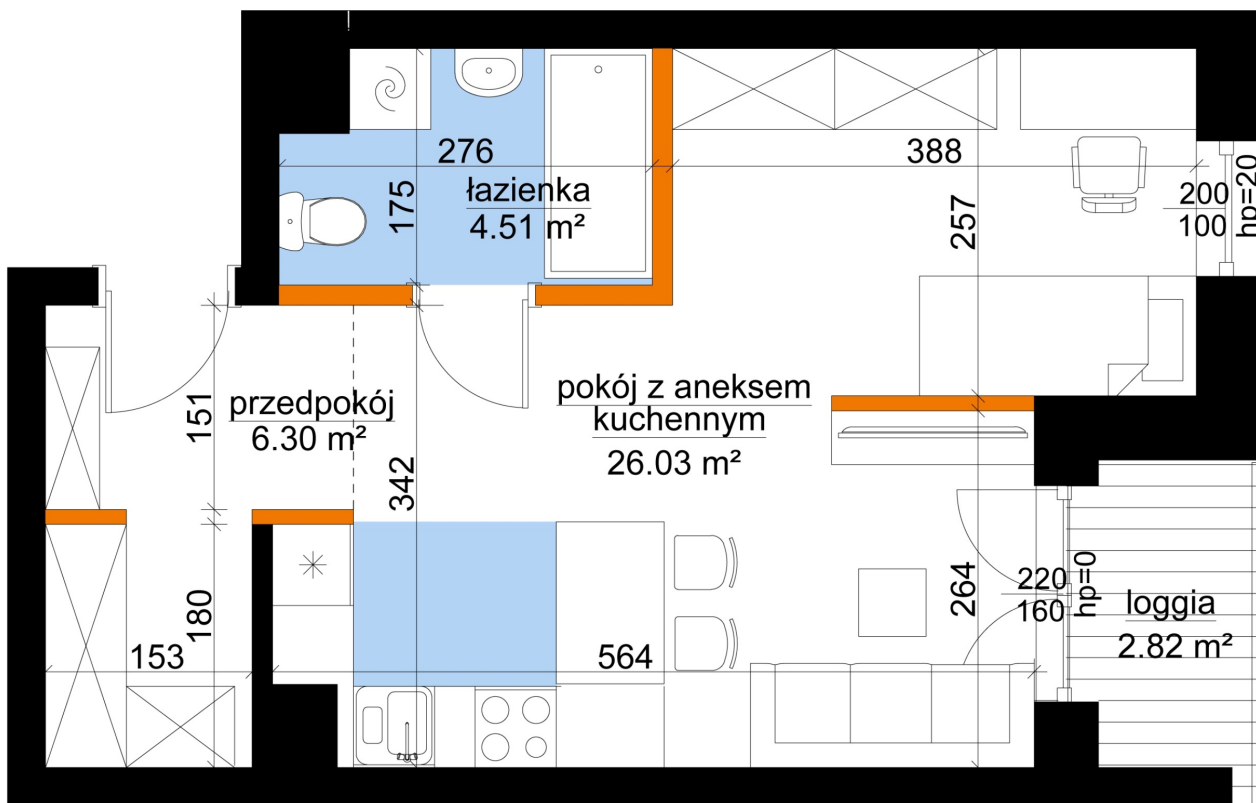

## Młynowa bud. 1 mieszkanie 203

- ściana z możliwością rozbiórki
- ściana bez możliwości rozbiórki

0 1 2 3m

Numer:	203
Klatka:	2
Piętro:	Piętro VII
Metraż:	36,83 m <sup>2</sup>
Pokoje:	1
Cena brutto / m <sup>2</sup> :	13 250 zł
Cena brutto:	487 998 zł