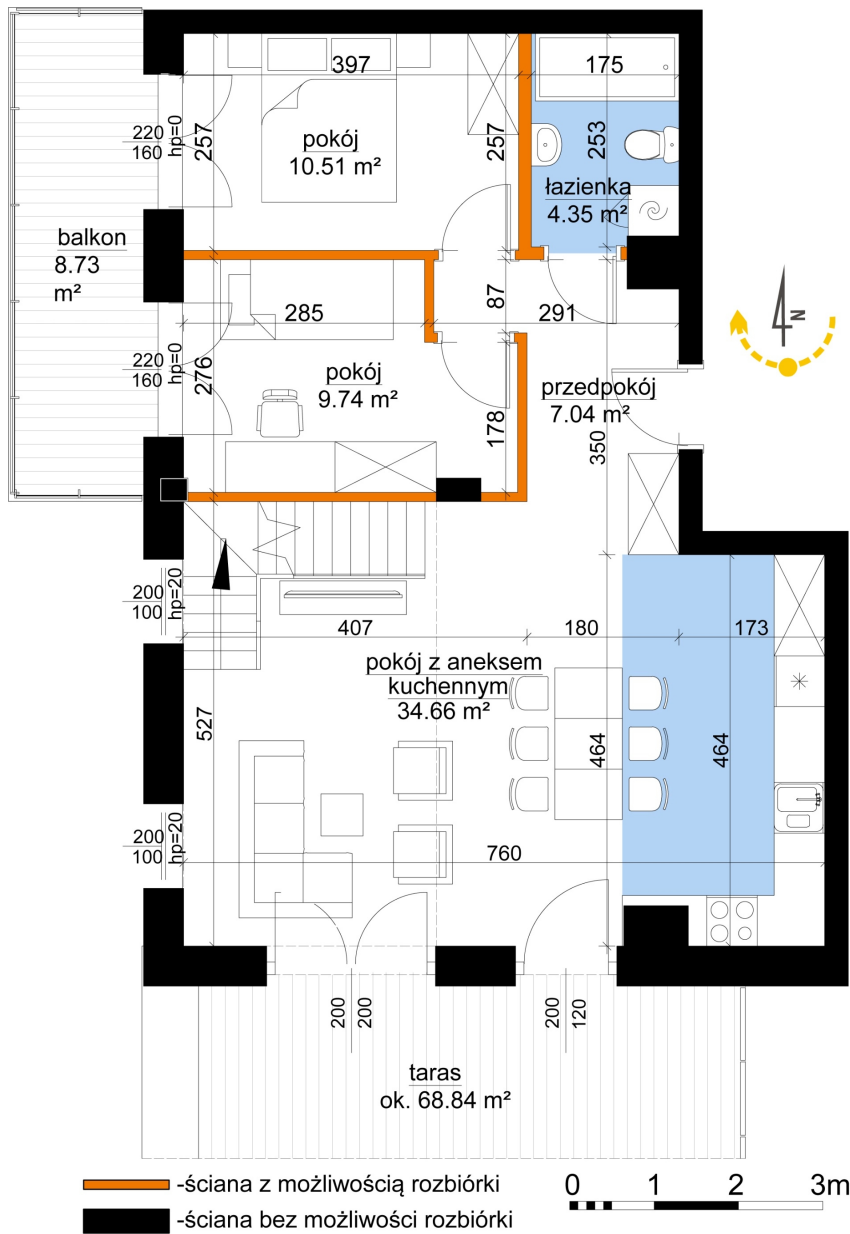

Młynowa bud. 1 mieszkanie 205

Numer:	205
Klatka:	2
Piętro:	Piętro VIII
Metraż:	131,67 m ²
Pokoje:	4
Cena brutto / m²:	14 126 zł
Cena brutto:	1 860 036 zł
Dodatkowo:	Taras na dachu ok.: 68,48 m ²

Młynowa bud. 1 mieszkanie 205

Numer:	205
Klatka:	2
Piętro:	Piętro VIII
Metraż:	131,67 m ²
Pokoje:	4
Cena brutto / m²:	14 126 zł
Cena brutto:	1 860 036 zł
Dodatkowo:	Taras na dachu ok.: 68,48 m ²