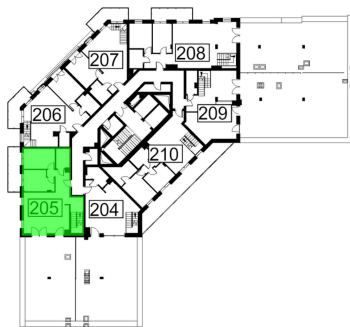

Młynowa bud. 1 mieszkanie 205

Numer:	205
Klatka:	2
Piętro:	Piętro VIII
Metraż:	131,67 m ²
Pokoje:	4
Cena brutto / m²:	14 126 zł
Cena brutto:	1 860 036 zł
Dodatkowo:	Taras na dachu ok.: 68,48 m ²

Młynowa bud. 1 mieszkanie 205

Numer:	205
Klatka:	2
Piętro:	Piętro VIII
Metraż:	131,67 m ²
Pokoje:	4
Cena brutto / m²:	14 126 zł
Cena brutto:	1 860 036 zł
Dodatkowo:	Taras na dachu ok.: 68,48 m ²