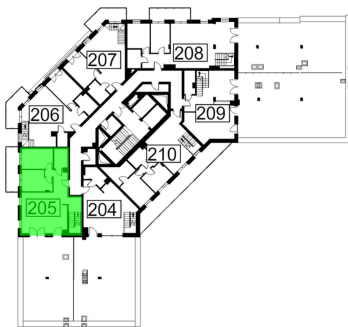

Młynowa bud. 1 mieszkanie 205

Numer:	205
Klatka:	2
Piętro:	Piętro VIII
Metraż:	131,67 m ²
Pokoje:	4
Cena brutto / m²:	14 126 zł
Cena brutto:	1 860 036 zł
Dodatkowo:	Taras na dachu ok.: 68,48 m ²

Młynowa bud. 1 mieszkanie 205

Numer:	205
Klatka:	2
Piętro:	Piętro VIII
Metraż:	131,67 m ²
Pokoje:	4
Cena brutto / m²:	14 126 zł
Cena brutto:	1 860 036 zł
Dodatkowo:	Taras na dachu ok.: 68,48 m ²