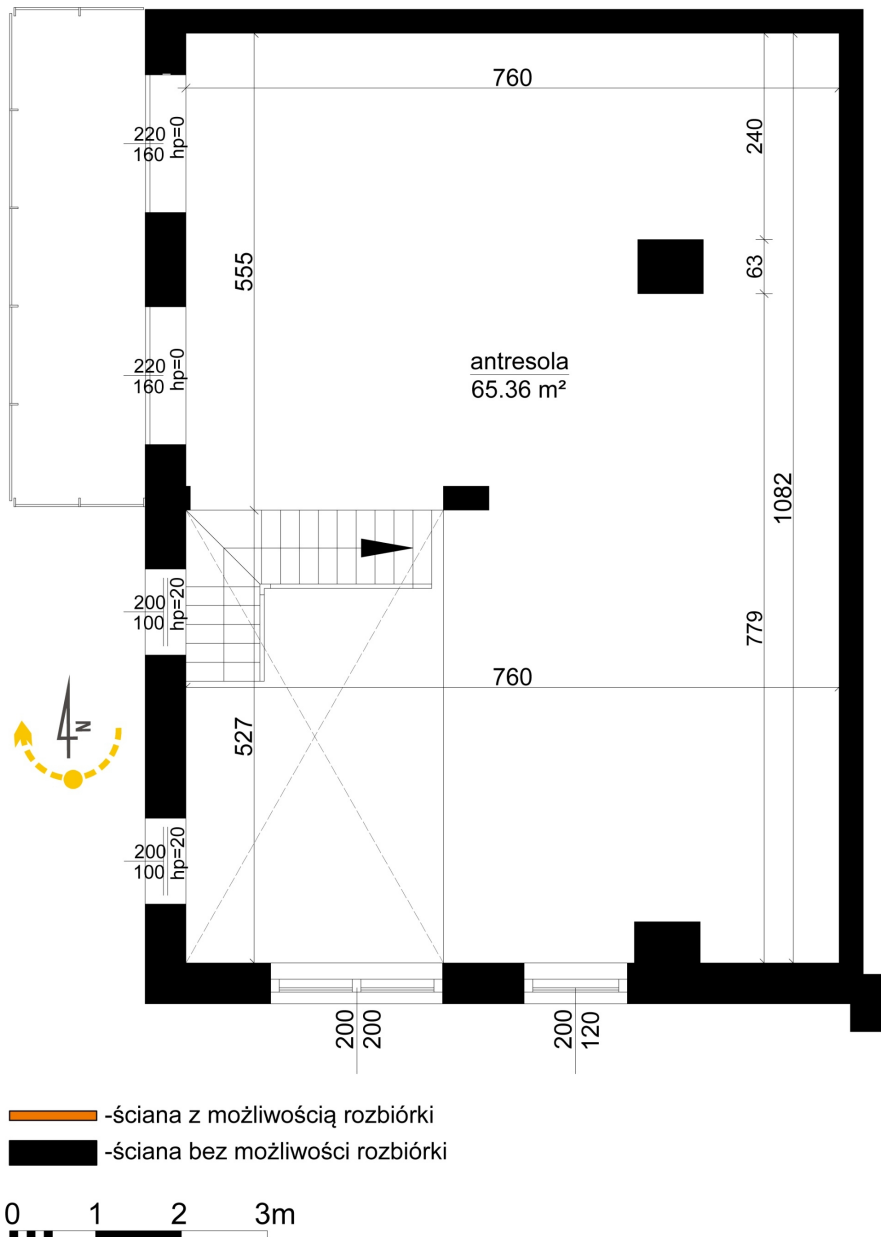

Młynowa bud. 1 mieszkanie 205

Numer:	205
Klatka:	2
Piętro:	Piętro VIII
Metraż:	131,67 m ²
Pokoje:	4
Cena brutto / m²:	14 126 zł
Cena brutto:	1 860 036 zł
Dodatkowo:	Taras na dachu ok.: 68,48 m ²

Młynowa bud. 1 mieszkanie 205

Numer:	205
Klatka:	2
Piętro:	Piętro VIII
Metraż:	131,67 m ²
Pokoje:	4
Cena brutto / m²:	14 126 zł
Cena brutto:	1 860 036 zł
Dodatkowo:	Taras na dachu ok.: 68,48 m ²