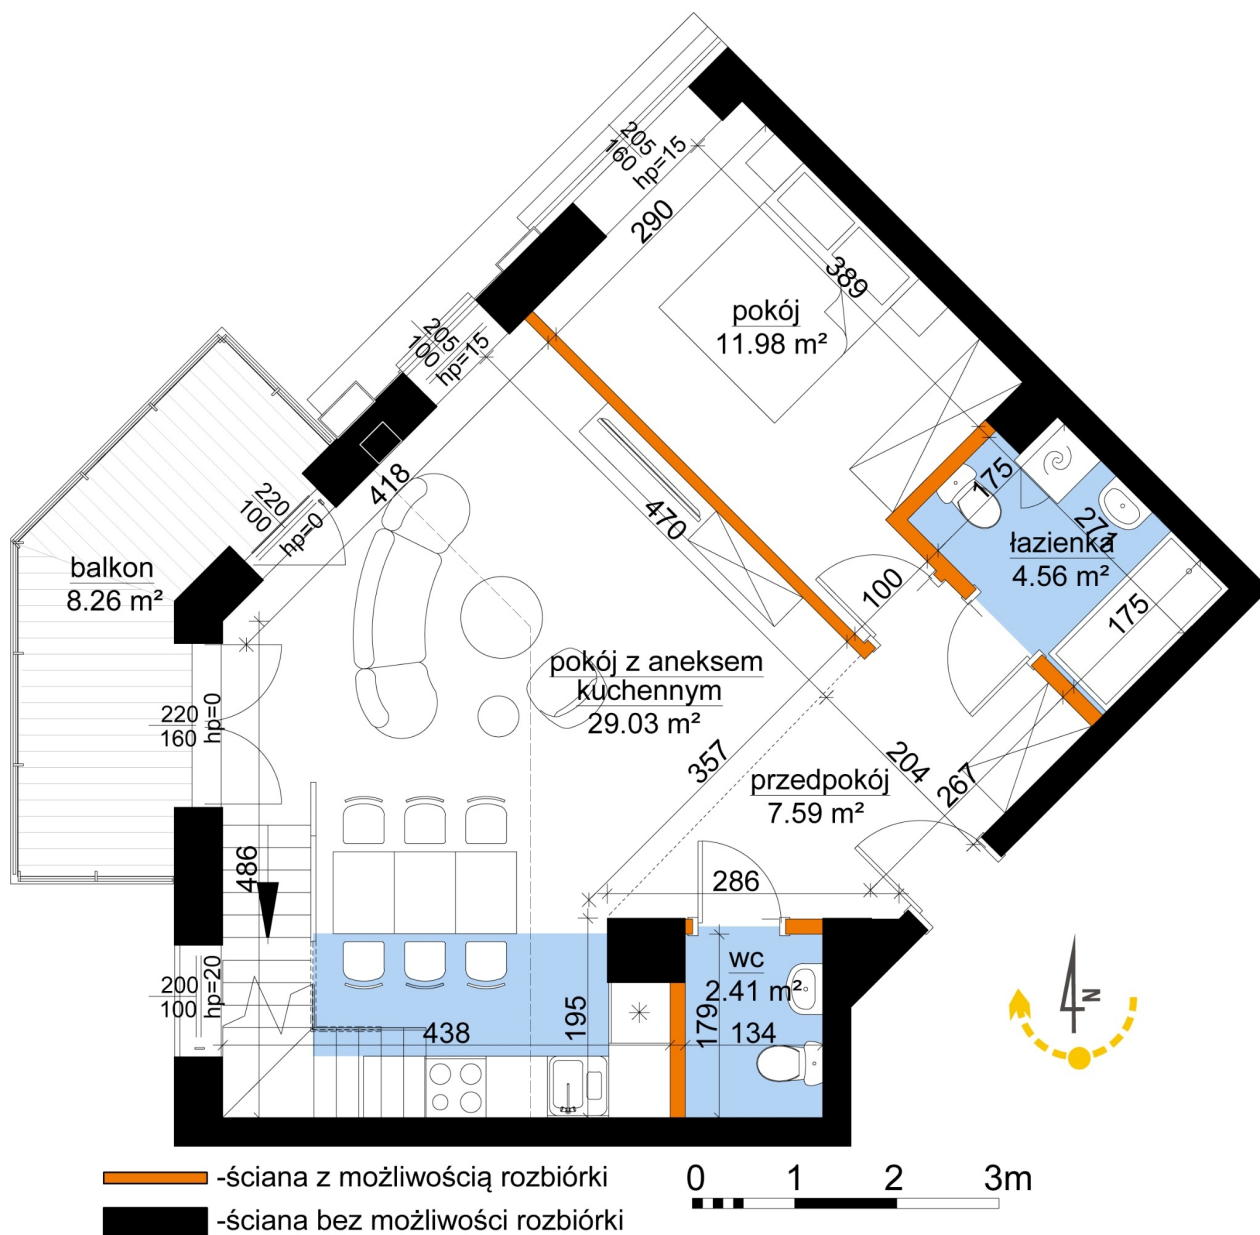

## Młynowa bud. 1 mieszkanie 206

Numer:	206
Klatka:	2
Piętro:	Piętro VIII
Metraż:	110,84 m <sup>2</sup>
Pokoje:	3
Cena brutto / m <sup>2</sup> :	13 150 zł
Cena brutto:	1 457 546 zł