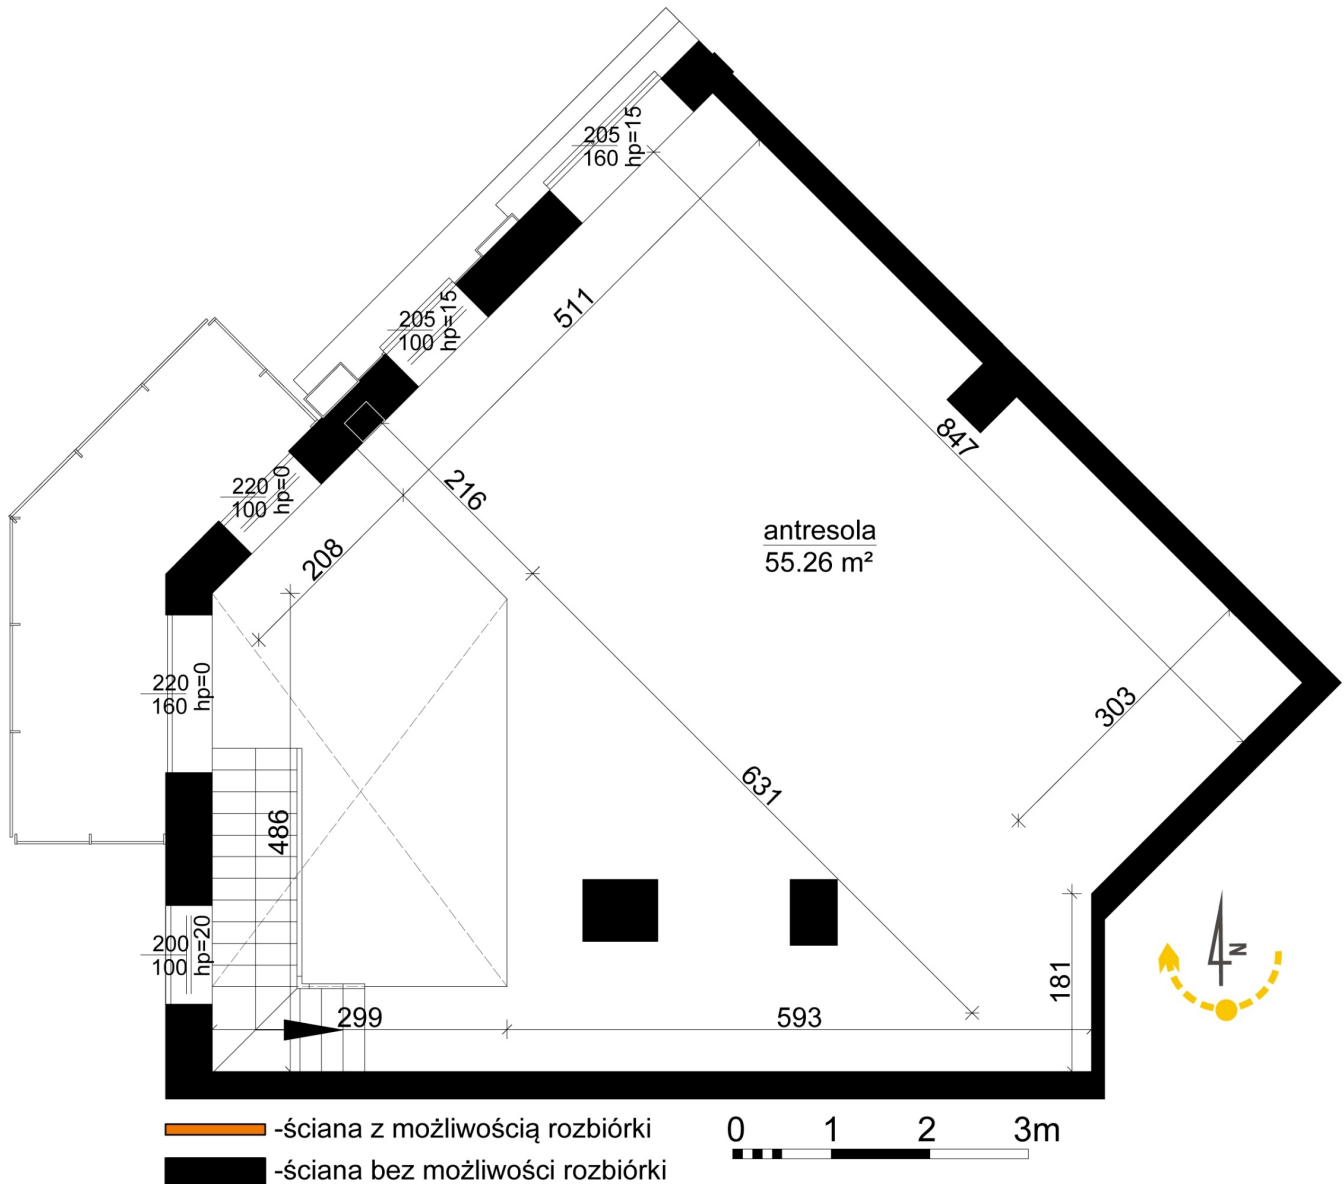

## Młynowa bud. 1 mieszkanie 206

Numer:	206
Klatka:	2
Piętro:	Piętro VIII
Metraż:	110,84 m <sup>2</sup>
Pokoje:	3
Cena brutto / m <sup>2</sup> :	13 150 zł
Cena brutto:	1 457 546 zł