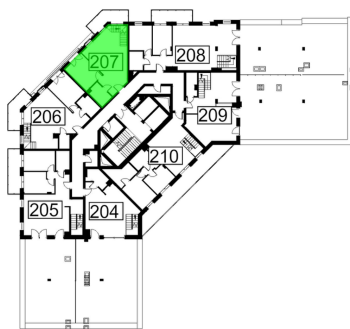

Młynowa bud. 1 mieszkanie 207

Numer:	207
Klatka:	2
Piętro:	Piętro VIII
Metraż:	91,52 m ²
Pokoje:	3
Cena brutto / m ² :	13 150 zł
Cena brutto:	1 203 488 zł

Młynowa bud. 1 mieszkanie 207

Numer:	207
Klatka:	2
Piętro:	Piętro VIII
Metraż:	91,52 m ²
Pokoje:	3
Cena brutto / m ² :	13 150 zł
Cena brutto:	1 203 488 zł