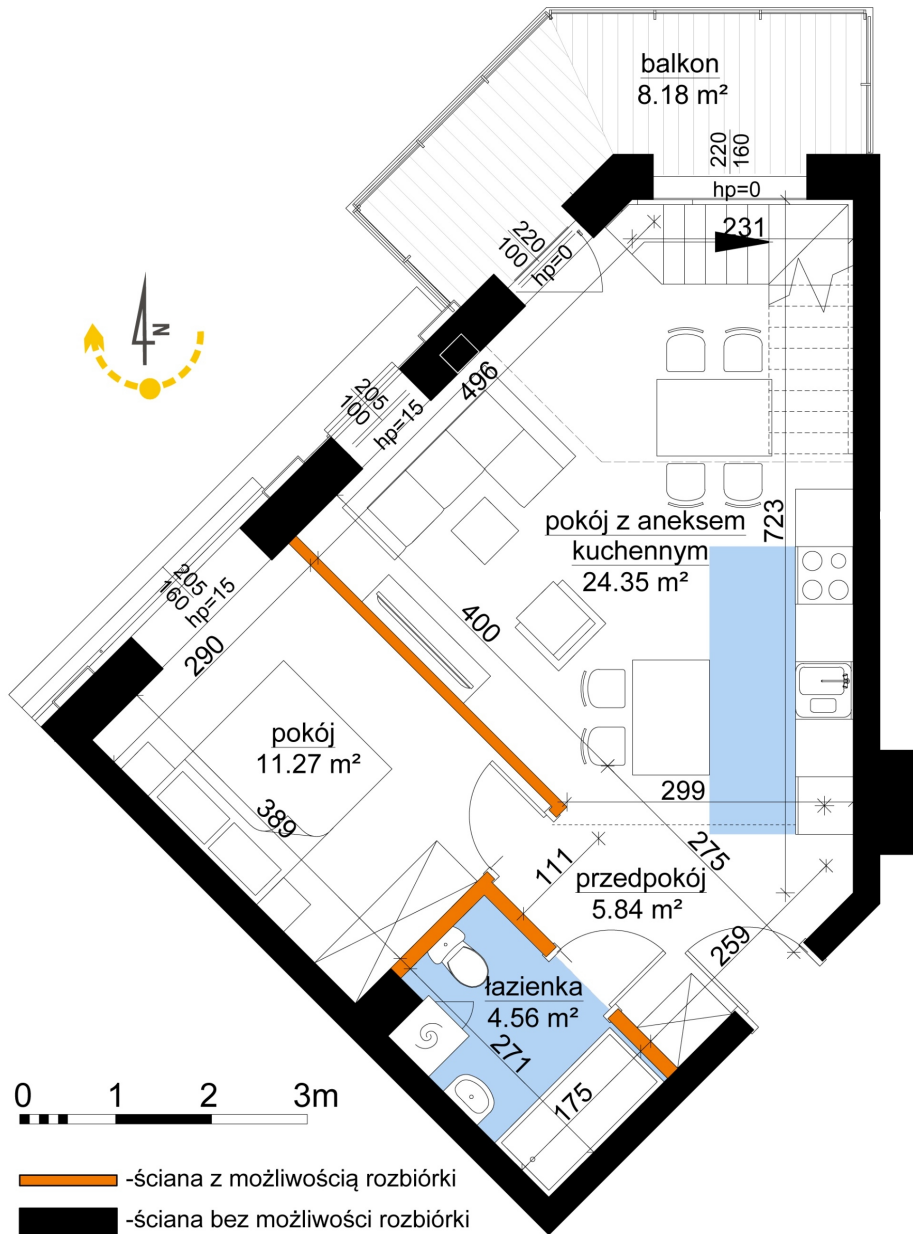

## Młynowa bud. 1 mieszkanie 207

Numer:	207
Klatka:	2
Piętro:	Piętro VIII
Metraż:	91,52 m <sup>2</sup>
Pokoje:	3
Cena brutto / m <sup>2</sup> :	13 150 zł
Cena brutto:	1 203 488 zł