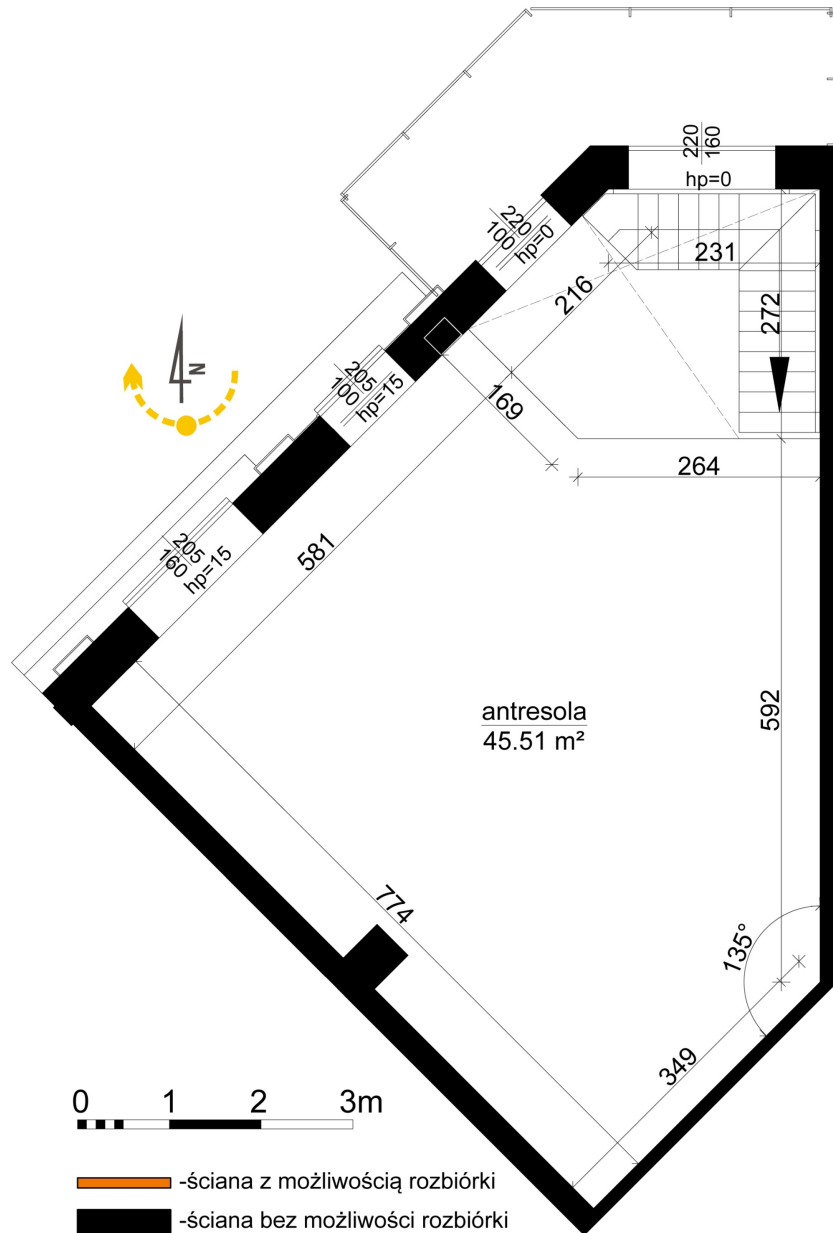

Młynowa bud. 1 mieszkanie 207

Numer:	207
Klatka:	2
Piętro:	Piętro VIII
Metraż:	91,52 m ²
Pokoje:	3
Cena brutto / m ² :	13 150 zł
Cena brutto:	1 203 488 zł

Młynowa bud. 1 mieszkanie 207

Numer:	207
Klatka:	2
Piętro:	Piętro VIII
Metraż:	91,52 m ²
Pokoje:	3
Cena brutto / m ² :	13 150 zł
Cena brutto:	1 203 488 zł