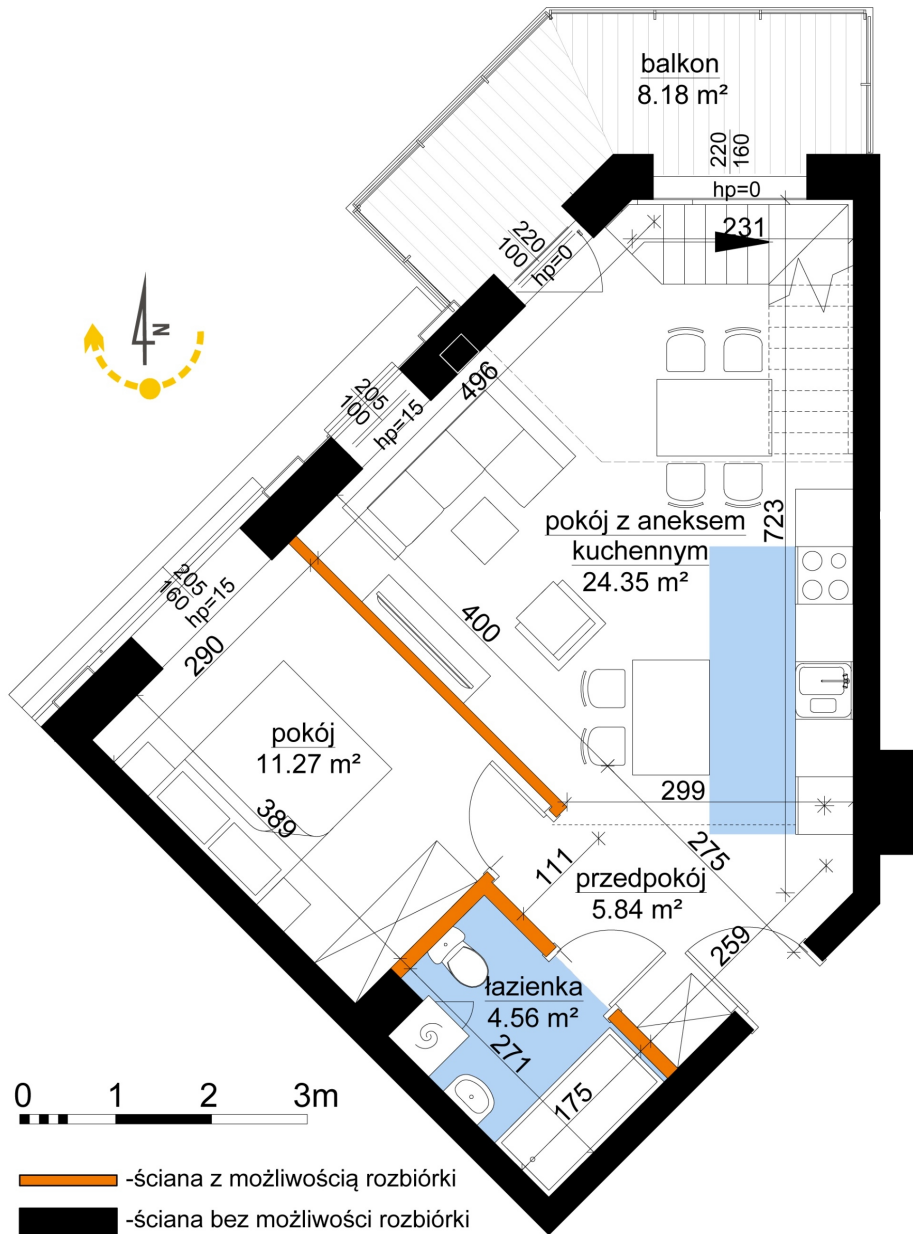

Młynowa bud. 1 mieszkanie 207

Numer:	207
Klatka:	2
Piętro:	Piętro VIII
Metraż:	91,52 m ²
Pokoje:	3
Cena brutto / m ² :	13 150 zł
Cena brutto:	1 203 488 zł

Młynowa bud. 1 mieszkanie 207

Numer:	207
Klatka:	2
Piętro:	Piętro VIII
Metraż:	91,52 m ²
Pokoje:	3
Cena brutto / m ² :	13 150 zł
Cena brutto:	1 203 488 zł