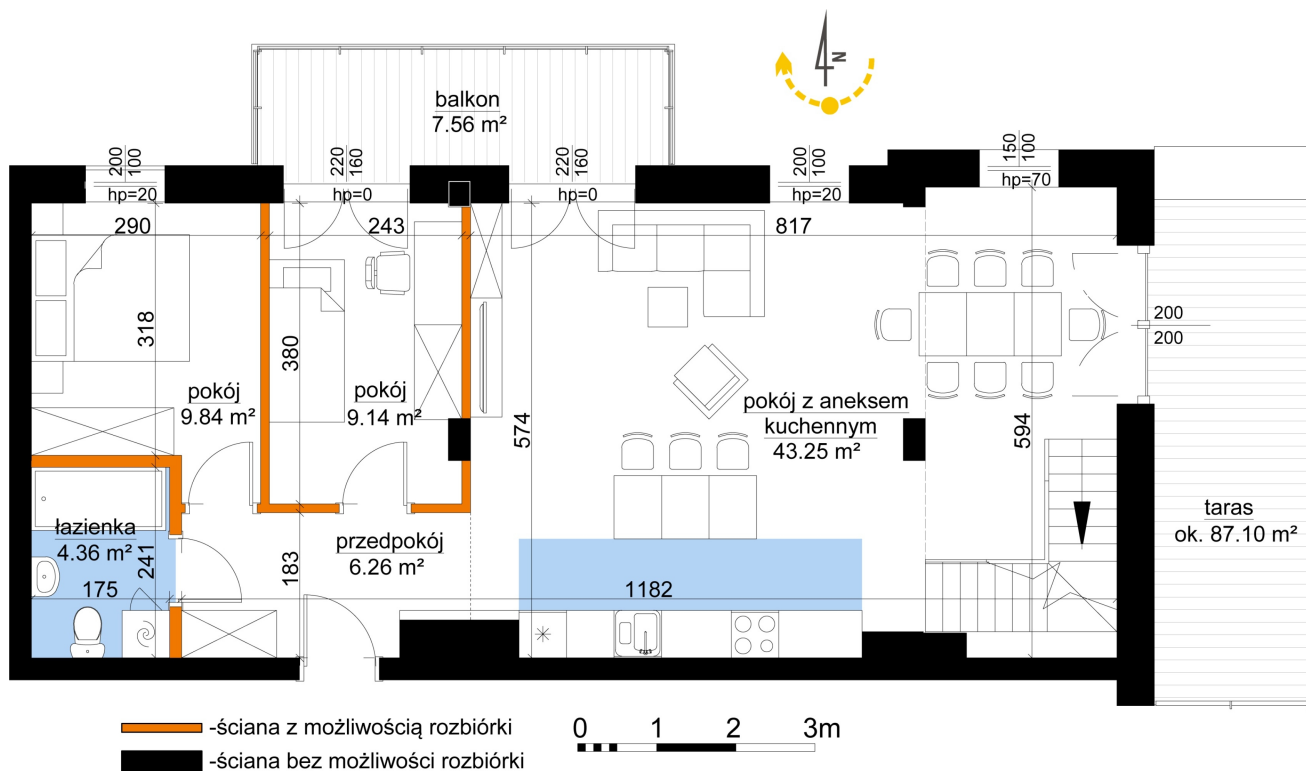

Młynowa bud. 1 mieszkanie 208

Numer:	208
Klatka:	2
Piętro:	Piętro VIII
Metraż:	145,25 m ²
Pokoje:	4
Cena brutto / m²:	14 058 zł
Cena brutto:	2 041 925 zł
Dodatkowo:	Taras na dachu ok.: 87,11 m ²

Młynowa bud. 1 mieszkanie 208

Numer:	208
Klatka:	2
Piętro:	Piętro VIII
Metraż:	145,25 m ²
Pokoje:	4
Cena brutto / m ² :	14 058 zł
Cena brutto:	2 041 925 zł
Dodatkowo:	Taras na dachu ok.: 87,11 m ²