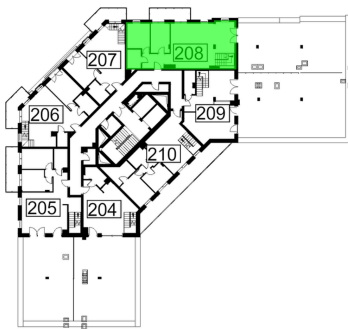

Młynowa bud. 1 mieszkanie 208

Numer:	208
Klatka:	2
Piętro:	Piętro VIII
Metraż:	145,25 m ²
Pokoje:	4
Cena brutto / m²:	14 058 zł
Cena brutto:	2 041 925 zł
Dodatkowo:	Taras na dachu ok.: 87,11 m ²

Dane zawarte w powyższej karcie mieszkania są wyłącznie informacją handlową i nie stanowią oferty w rozumieniu Kodeksu Cywilnego. Karta została sporządzona w oparciu o projekt budowlany, mogą wystąpić niewielkie różnice w powierzchniach związane z koordynacją branżową. Powierzchnie podano z uwzględnieniem wypraw tynkarskich i wykończeń. Przedstawiona aranżacja mieszkania ma charakter poglądowy.

Młynowa bud. 1 mieszkanie 208

Numer:	208
Klatka:	2
Piętro:	Piętro VIII
Metraż:	145,25 m ²
Pokoje:	4
Cena brutto / m ² :	14 058 zł
Cena brutto:	2 041 925 zł
Dodatkowo:	Taras na dachu ok.: 87,11 m ²