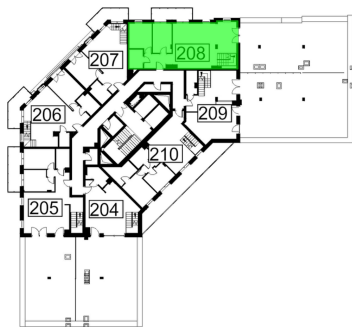

Młynowa bud. 1 mieszkanie 208

Numer:	208
Klatka:	2
Piętro:	Piętro VIII
Metraż:	145,25 m ²
Pokoje:	4
Cena brutto / m²:	14 058 zł
Cena brutto:	2 041 925 zł
Dodatkowo:	Taras na dachu ok.: 87,11 m ²

Dane zawarte w powyższej karcie mieszkania są wyłącznie informacją handlową i nie stanowią oferty w rozumieniu Kodeksu Cywilnego. Karta została sporządzona w oparciu o projekt budowlany, mogą wystąpić niewielkie różnice w powierzchniach związane z koordynacją branżową. Powierzchnie podano z uwzględnieniem wypraw tynkarskich i wykończeń. Przedstawiona aranżacja mieszkania ma charakter poglądowy.

Młynowa bud. 1 mieszkanie 208

Numer:	208
Klatka:	2
Piętro:	Piętro VIII
Metraż:	145,25 m ²
Pokoje:	4
Cena brutto / m ² :	14 058 zł
Cena brutto:	2 041 925 zł
Dodatkowo:	Taras na dachu ok.: 87,11 m ²