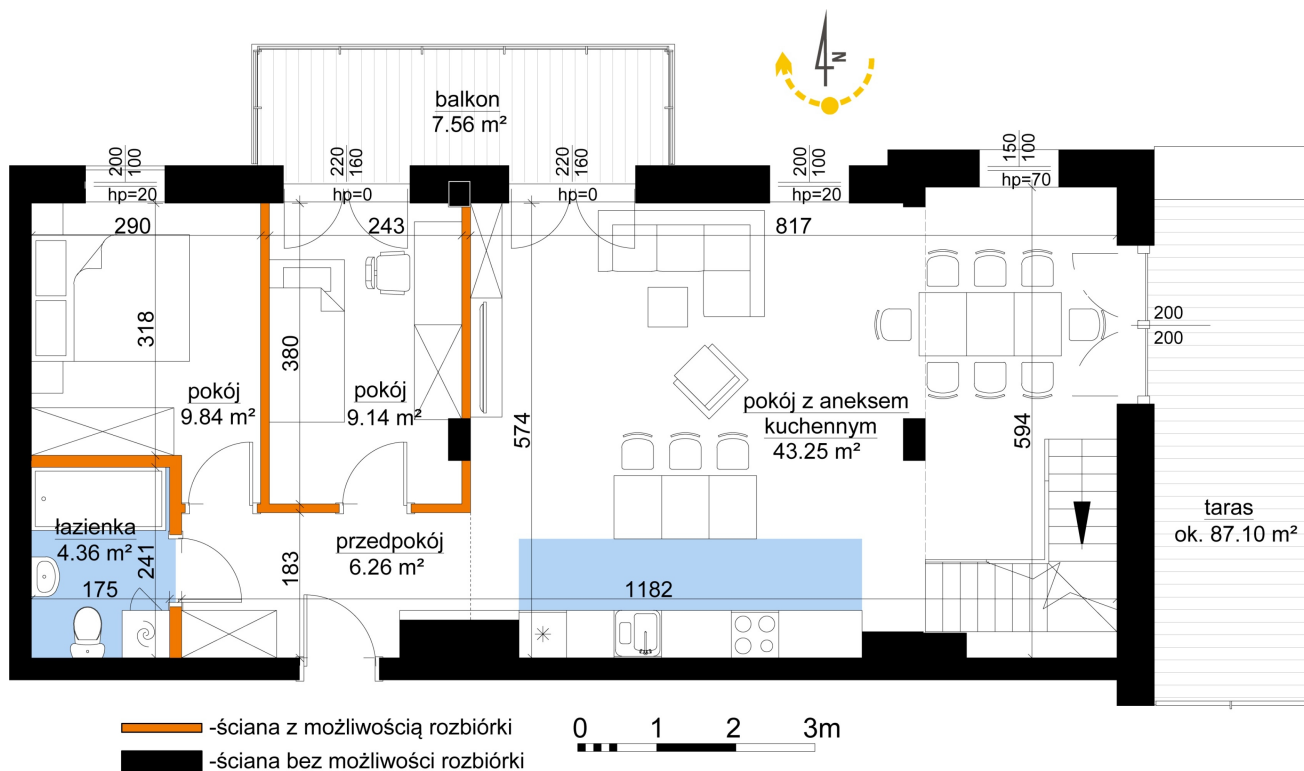

Młynowa bud. 1 mieszkanie 208

Numer:	208
Klatka:	2
Piętro:	Piętro VIII
Metraż:	145,25 m ²
Pokoje:	4
Cena brutto / m²:	14 058 zł
Cena brutto:	2 041 925 zł
Dodatkowo:	Taras na dachu ok.: 87,11 m ²

Młynowa bud. 1 mieszkanie 208

Numer:	208
Klatka:	2
Piętro:	Piętro VIII
Metraż:	145,25 m ²
Pokoje:	4
Cena brutto / m ² :	14 058 zł
Cena brutto:	2 041 925 zł
Dodatkowo:	Taras na dachu ok.: 87,11 m ²