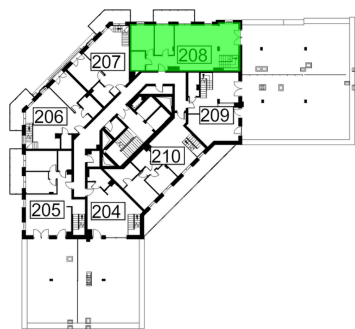

Młynowa bud. 1 mieszkanie 208

Numer:	208
Klatka:	2
Piętro:	Piętro VIII
Metraż:	145,25 m ²
Pokoje:	4
Cena brutto / m²:	14 058 zł
Cena brutto:	2 041 925 zł
Dodatkowo:	Taras na dachu ok.: 87,11 m ²

Młynowa bud. 1 mieszkanie 208

Numer:	208
Klatka:	2
Piętro:	Piętro VIII
Metraż:	145,25 m ²
Pokoje:	4
Cena brutto / m ² :	14 058 zł
Cena brutto:	2 041 925 zł
Dodatkowo:	Taras na dachu ok.: 87,11 m ²