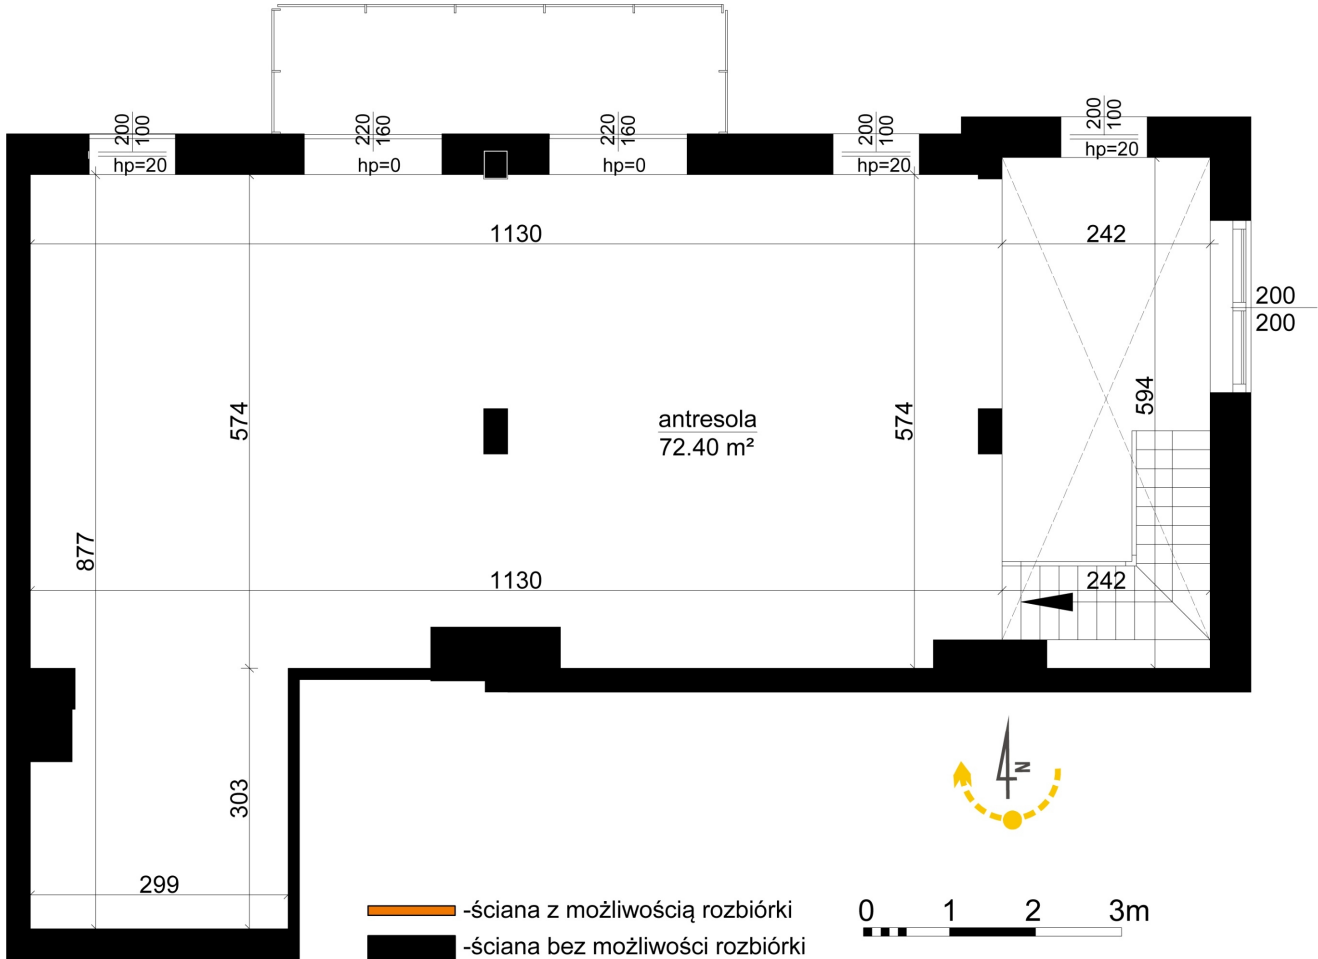

Młynowa bud. 1 mieszkanie 208

Numer:	208
Klatka:	2
Piętro:	Piętro VIII
Metraż:	145,25 m ²
Pokoje:	4
Cena brutto / m²:	14 058 zł
Cena brutto:	2 041 925 zł
Dodatkowo:	Taras na dachu ok.: 87,11 m ²

Dane zawarte w powyższej karcie mieszkania są wyłącznie informacją handlową i nie stanowią oferty w rozumieniu Kodeksu Cywilnego. Karta została sporządzona w oparciu o projekt budowlany, mogą wystąpić niewielkie różnice w powierzchniach związane z koordynacją branżową. Powierzchnie podano z uwzględnieniem wypraw tynkarskich i wykończeń. Przedstawiona aranżacja mieszkania ma charakter poglądowy.

Młynowa bud. 1 mieszkanie 208

Numer:	208
Klatka:	2
Piętro:	Piętro VIII
Metraż:	145,25 m ²
Pokoje:	4
Cena brutto / m ² :	14 058 zł
Cena brutto:	2 041 925 zł
Dodatkowo:	Taras na dachu ok.: 87,11 m ²