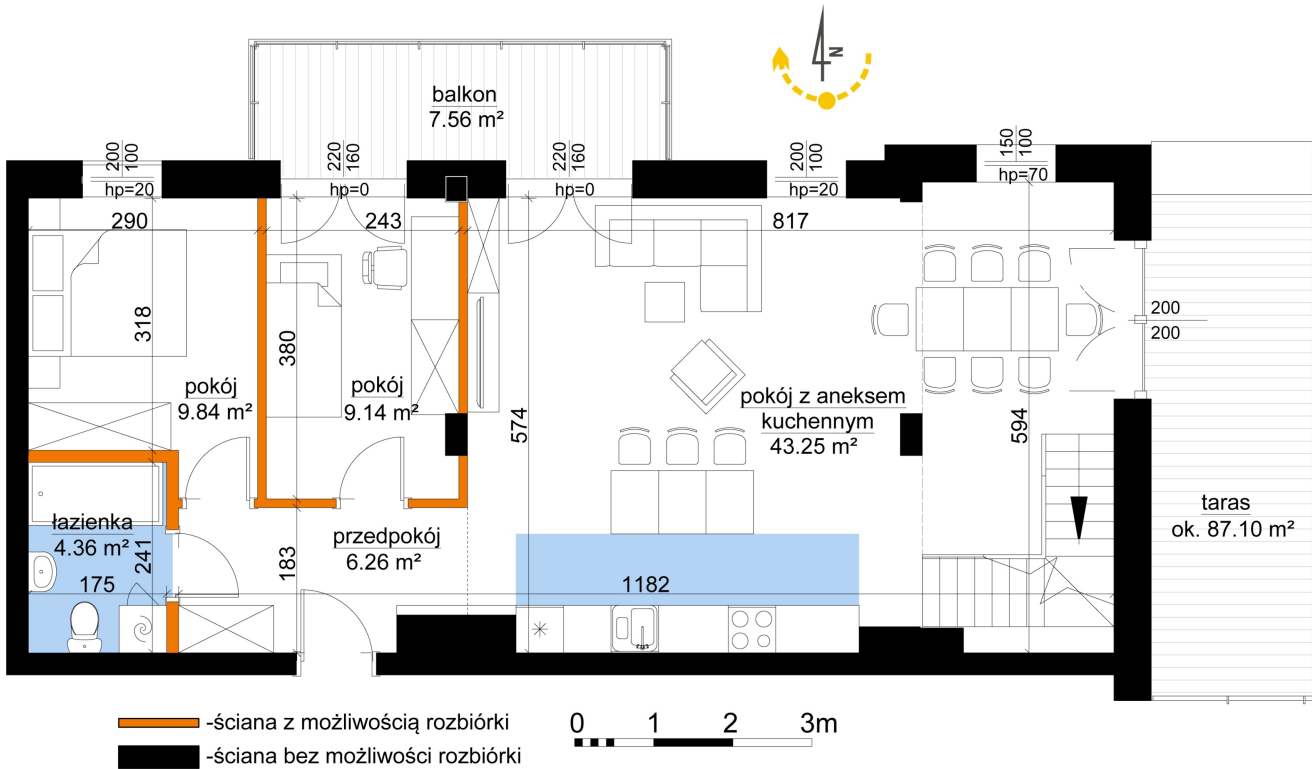

Młynowa bud. 1 mieszkanie 208

Numer:	208
Klatka:	2
Piętro:	Piętro VIII
Metraż:	145,25 m ²
Pokoje:	4
Cena brutto / m²:	14 058 zł
Cena brutto:	2 041 925 zł
Dodatkowo:	Taras na dachu ok.: 87,11 m ²

Dane zawarte w powyższej karcie mieszkania są wyłącznie informacją handlową i nie stanowią oferty w rozumieniu Kodeksu Cywilnego. Karta została sporządzona w oparciu o projekt budowlany, mogą wystąpić niewielkie różnice w powierzchniach związane z koordynacją branżową. Powierzchnie podano z uwzględnieniem wypraw tynkarskich i wykończeń. Przedstawiona aranżacja mieszkania ma charakter poglądowy.

Młynowa bud. 1 mieszkanie 208

Numer:	208
Klatka:	2
Piętro:	Piętro VIII
Metraż:	145,25 m ²
Pokoje:	4
Cena brutto / m ² :	14 058 zł
Cena brutto:	2 041 925 zł
Dodatkowo:	Taras na dachu ok.: 87,11 m ²