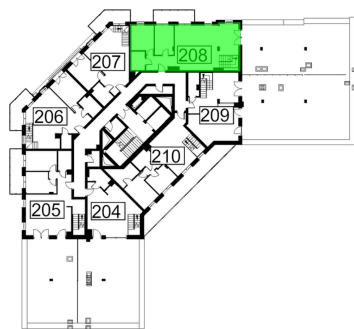

Młynowa bud. 1 mieszkanie 208

Numer:	208
Klatka:	2
Piętro:	Piętro VIII
Metraż:	145,25 m ²
Pokoje:	4
Cena brutto / m²:	14 058 zł
Cena brutto:	2 041 925 zł
Dodatkowo:	Taras na dachu ok.: 87,11 m ²

Młynowa bud. 1 mieszkanie 208

Numer:	208
Klatka:	2
Piętro:	Piętro VIII
Metraż:	145,25 m ²
Pokoje:	4
Cena brutto / m ² :	14 058 zł
Cena brutto:	2 041 925 zł
Dodatkowo:	Taras na dachu ok.: 87,11 m ²