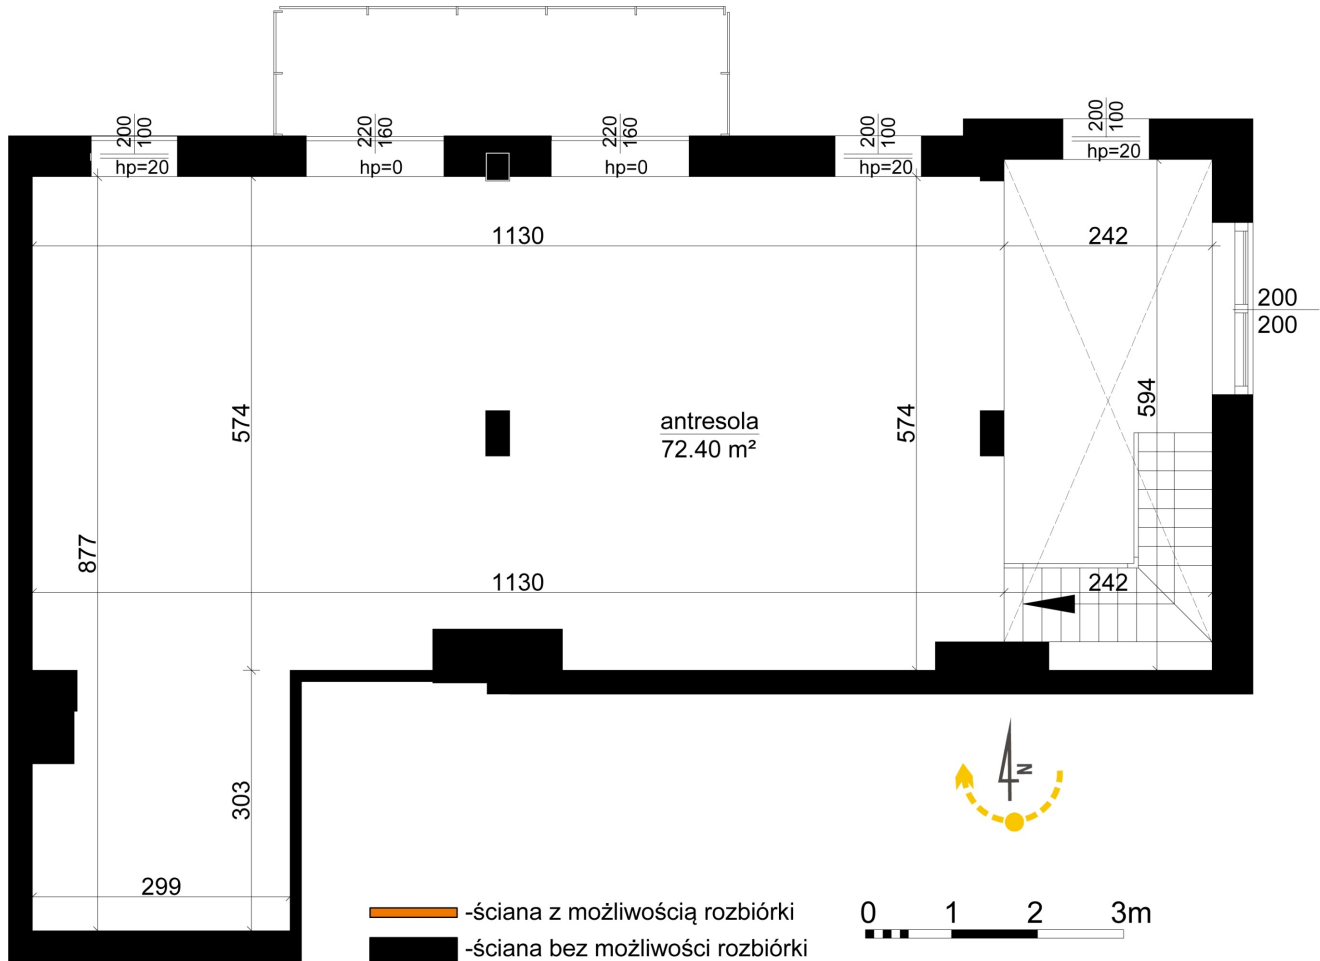

Młynowa bud. 1 mieszkanie 208

Numer:	208
Klatka:	2
Piętro:	Piętro VIII
Metraż:	145,25 m ²
Pokoje:	4
Cena brutto / m²:	14 058 zł
Cena brutto:	2 041 925 zł
Dodatkowo:	Taras na dachu ok.: 87,11 m ²

Młynowa bud. 1 mieszkanie 208

Numer:	208
Klatka:	2
Piętro:	Piętro VIII
Metraż:	145,25 m ²
Pokoje:	4
Cena brutto / m ² :	14 058 zł
Cena brutto:	2 041 925 zł
Dodatkowo:	Taras na dachu ok.: 87,11 m ²