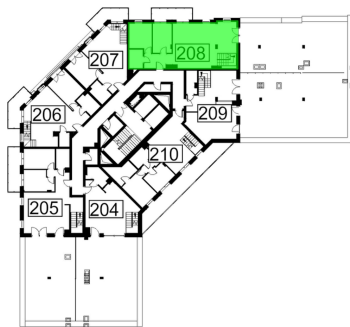

Młynowa bud. 1 mieszkanie 208

Numer:	208
Klatka:	2
Piętro:	Piętro VIII
Metraż:	145,25 m ²
Pokoje:	4
Cena brutto / m²:	14 058 zł
Cena brutto:	2 041 925 zł
Dodatkowo:	Taras na dachu ok.: 87,11 m ²

Młynowa bud. 1 mieszkanie 208

Numer:	208
Klatka:	2
Piętro:	Piętro VIII
Metraż:	145,25 m ²
Pokoje:	4
Cena brutto / m ² :	14 058 zł
Cena brutto:	2 041 925 zł
Dodatkowo:	Taras na dachu ok.: 87,11 m ²