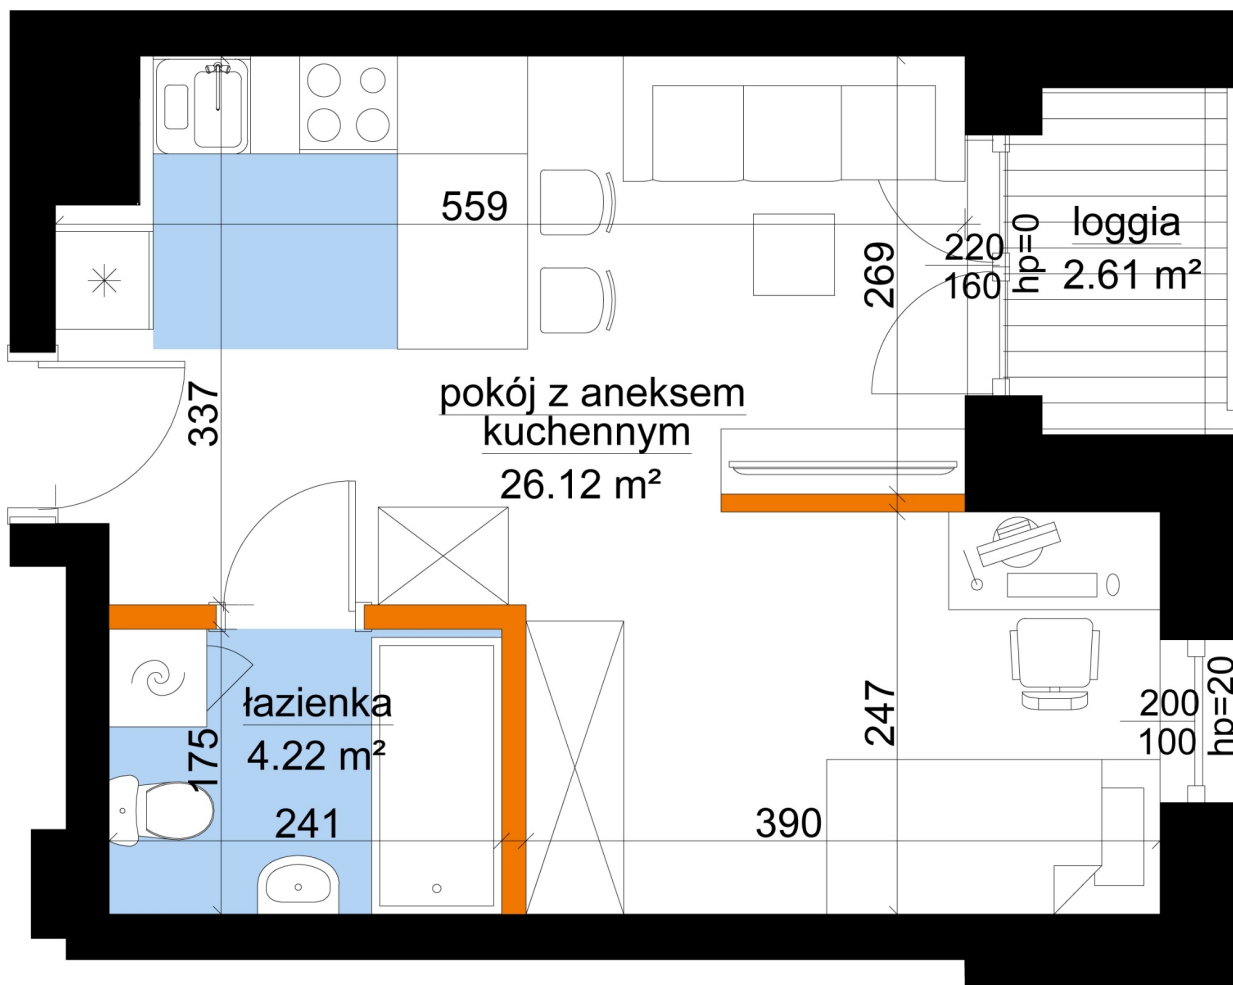

Młynowa bud. 1 mieszkanie 21

 -ściana z możliwością rozbiórki

 -ściana bez możliwości rozbiórki

0 1 2 3m

Numer:	21
Klatka:	1
Piętro:	Piętro II
Metraż:	30,34 m ²
Pokoje:	1
Cena brutto / m ² :	12 950 zł
Cena brutto:	392 903 zł