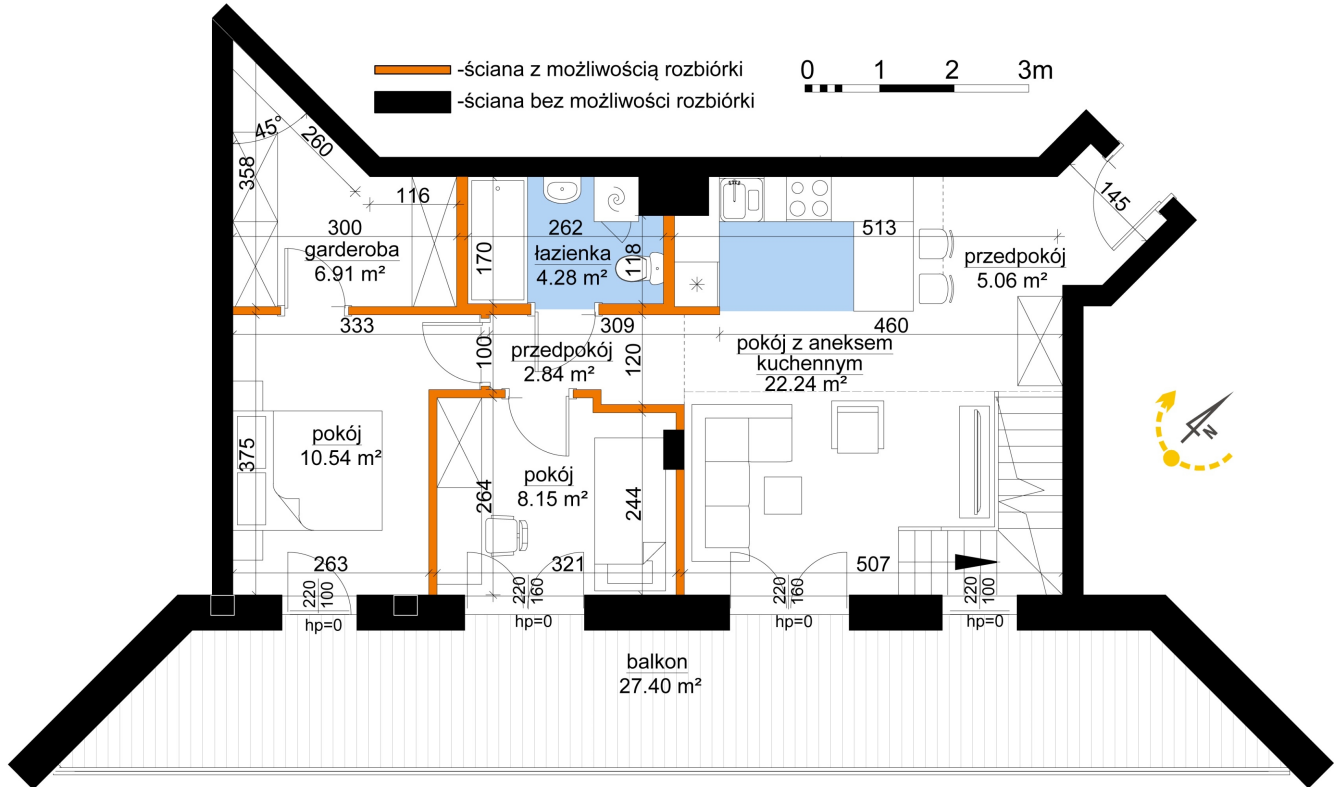

Młynowa bud. 1 mieszkanie 210

Numer:	210
Klatka:	2
Piętro:	Piętro VIII
Metraż:	109,57 m ²
Pokoje:	4
Cena brutto / m²:	13 553 zł
Cena brutto:	1 484 954 zł
Dodatkowo:	Taras na dachu ok.: 27,35 m ²

Młynowa bud. 1 mieszkanie 210

Numer:	210
Klatka:	2
Piętro:	Piętro VIII
Metraż:	109,57 m ²
Pokoje:	4
Cena brutto / m ² :	13 553 zł
Cena brutto:	1 484 954 zł
Dodatkowo:	Taras na dachu ok.: 27,35 m ²