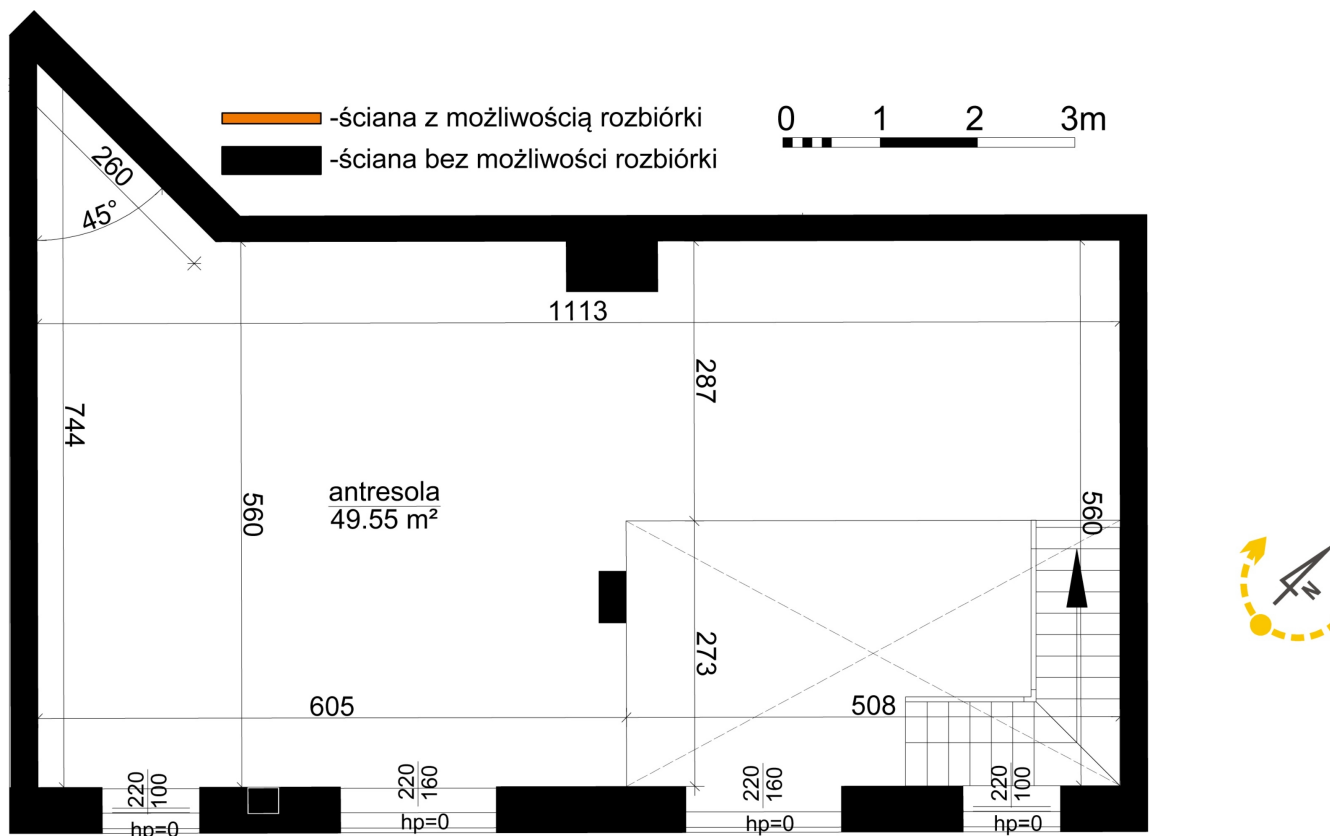

Młynowa bud. 1 mieszkanie 210

Numer:	210
Klatka:	2
Piętro:	Piętro VIII
Metraż:	109,57 m ²
Pokoje:	4
Cena brutto / m²:	13 553 zł
Cena brutto:	1 484 954 zł
Dodatkowo:	Taras na dachu ok.: 27,35 m ²

Młynowa bud. 1 mieszkanie 210

Numer:	210
Klatka:	2
Piętro:	Piętro VIII
Metraż:	109,57 m ²
Pokoje:	4
Cena brutto / m ² :	13 553 zł
Cena brutto:	1 484 954 zł
Dodatkowo:	Taras na dachu ok.: 27,35 m ²