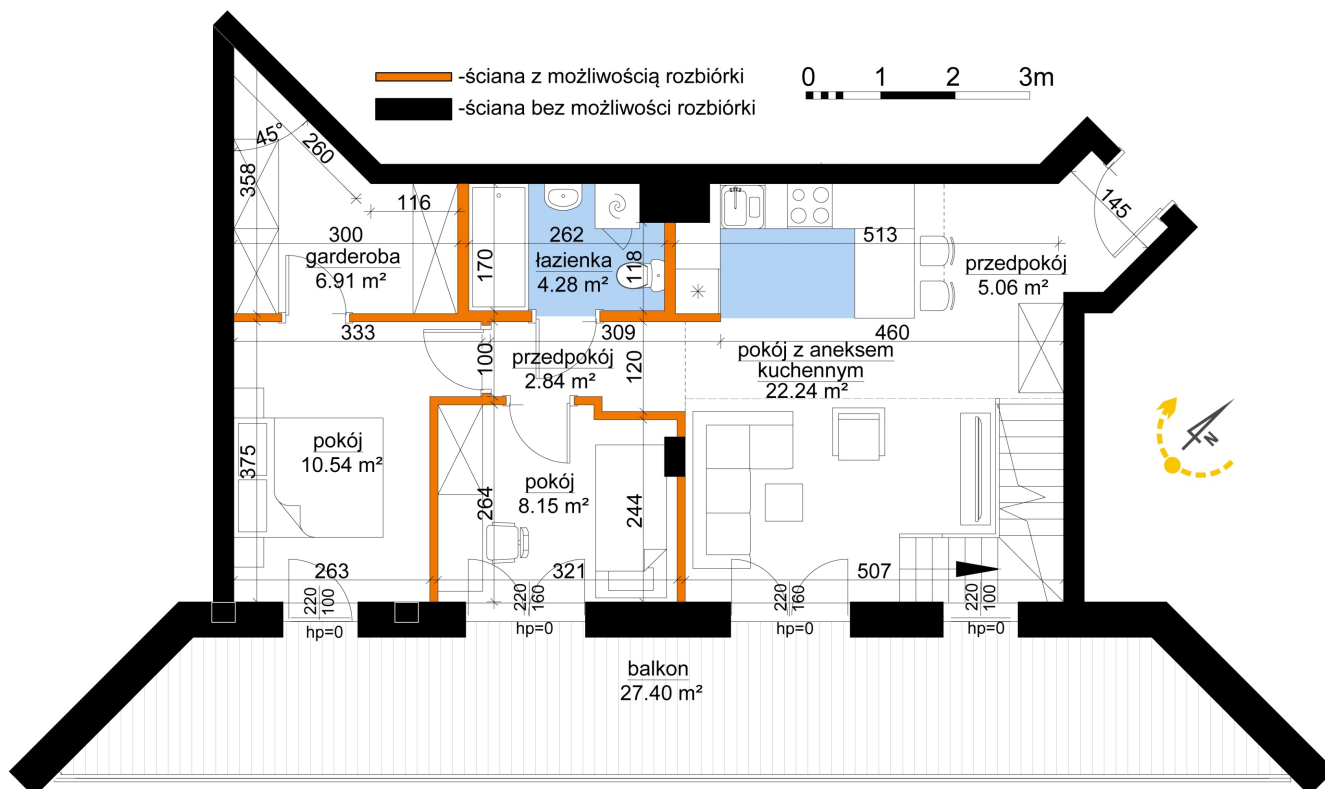

Młynowa bud. 1 mieszkanie 210

Numer:	210
Klatka:	2
Piętro:	Piętro VIII
Metraż:	109,57 m ²
Pokoje:	4
Cena brutto / m²:	13 553 zł
Cena brutto:	1 484 954 zł
Dodatkowo:	Taras na dachu ok.: 27,35 m ²

Młynowa bud. 1 mieszkanie 210

Numer:	210
Klatka:	2
Piętro:	Piętro VIII
Metraż:	109,57 m ²
Pokoje:	4
Cena brutto / m²:	13 553 zł
Cena brutto:	1 484 954 zł
Dodatkowo:	Taras na dachu ok.: 27,35 m ²