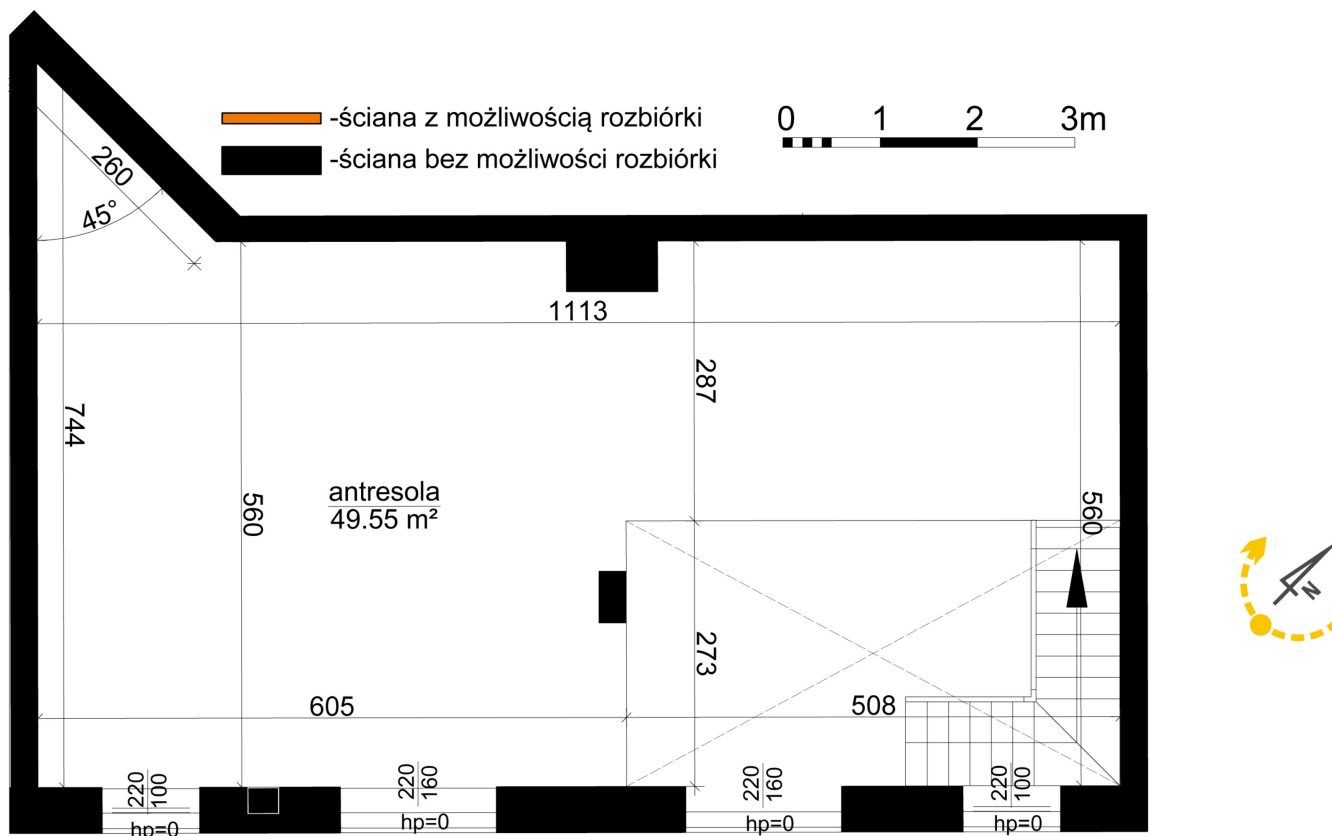

Młynowa bud. 1 mieszkanie 210

Numer:	210
Klatka:	2
Piętro:	Piętro VIII
Metraż:	109,57 m ²
Pokoje:	4
Cena brutto / m²:	13 553 zł
Cena brutto:	1 484 954 zł
Dodatkowo:	Taras na dachu ok.: 27,35 m ²

Młynowa bud. 1 mieszkanie 210

Numer:	210
Klatka:	2
Piętro:	Piętro VIII
Metraż:	109,57 m ²
Pokoje:	4
Cena brutto / m²:	13 553 zł
Cena brutto:	1 484 954 zł
Dodatkowo:	Taras na dachu ok.: 27,35 m ²