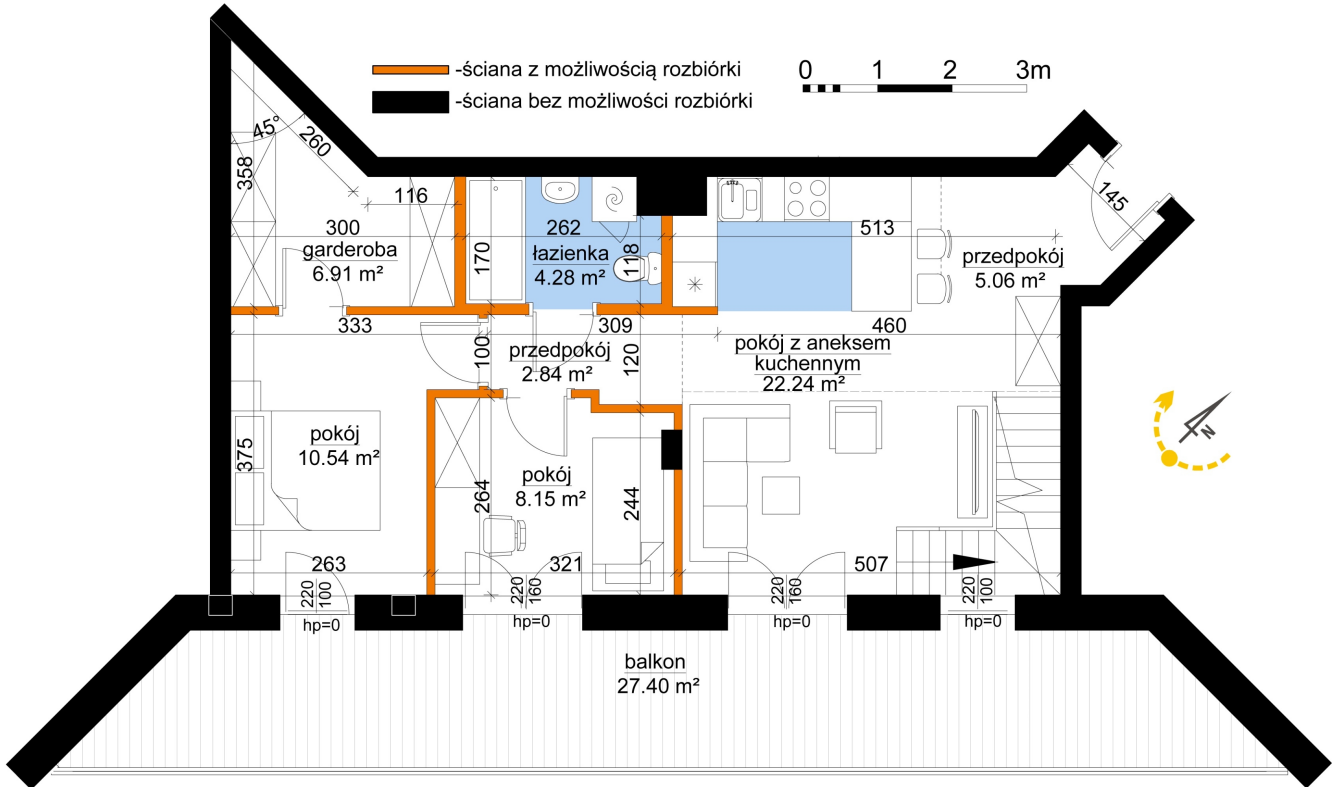

Młynowa bud. 1 mieszkanie 210

Numer:	210
Klatka:	2
Piętro:	Piętro VIII
Metraż:	109,57 m ²
Pokoje:	4
Cena brutto / m ² :	13 553 zł
Cena brutto:	1 484 954 zł
Dodatkowo:	Taras na dachu ok.: 27,35 m ²

Młynowa bud. 1 mieszkanie 210

Numer:	210
Klatka:	2
Piętro:	Piętro VIII
Metraż:	109,57 m ²
Pokoje:	4
Cena brutto / m ² :	13 553 zł
Cena brutto:	1 484 954 zł
Dodatkowo:	Taras na dachu ok.: 27,35 m ²