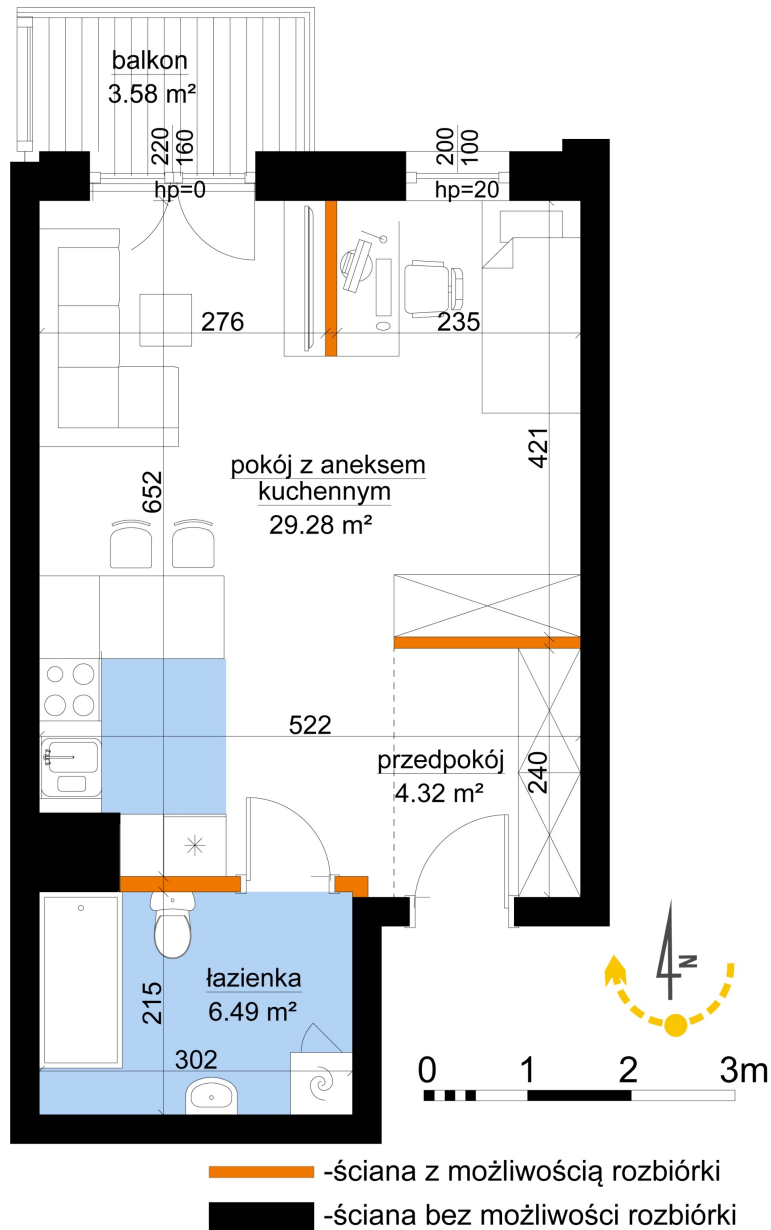

Młynowa bud. 1 mieszkanie 215

Numer:	215
Klatka:	3
Piętro:	Piętro I
Metraż:	40,09 m ²
Pokoje:	1
Cena brutto / m ² :	12 050 zł
Cena brutto:	483 085 zł

Dane zawarte w powyższej karcie mieszkania są wyłącznie informacją handlową i nie stanowią oferty w rozumieniu Kodeksu Cywilnego. Karta została sporządzona w oparciu o projekt budowlany, mogą wystąpić niewielkie różnice w powierzchniach związane z koordynacją branżową. Powierzchnie podano z uwzględnieniem wypraw tynkarskich i wykończeń. Przedstawiona aranżacja mieszkania ma charakter poglądowy.