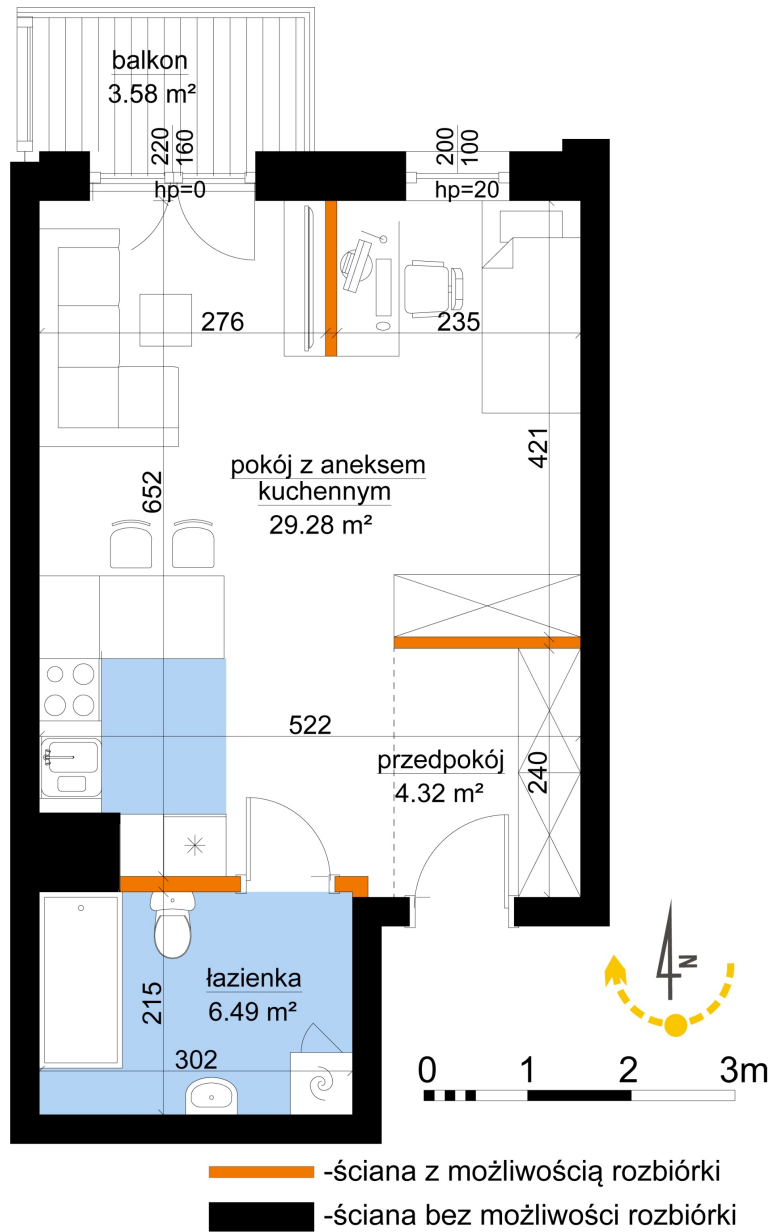

Młynowa bud. 1 mieszkanie 215

Numer:	215
Klatka:	3
Piętro:	Piętro I
Metraż:	40,09 m ²
Pokoje:	1
Cena brutto / m ² :	12 050 zł
Cena brutto:	483 085 zł