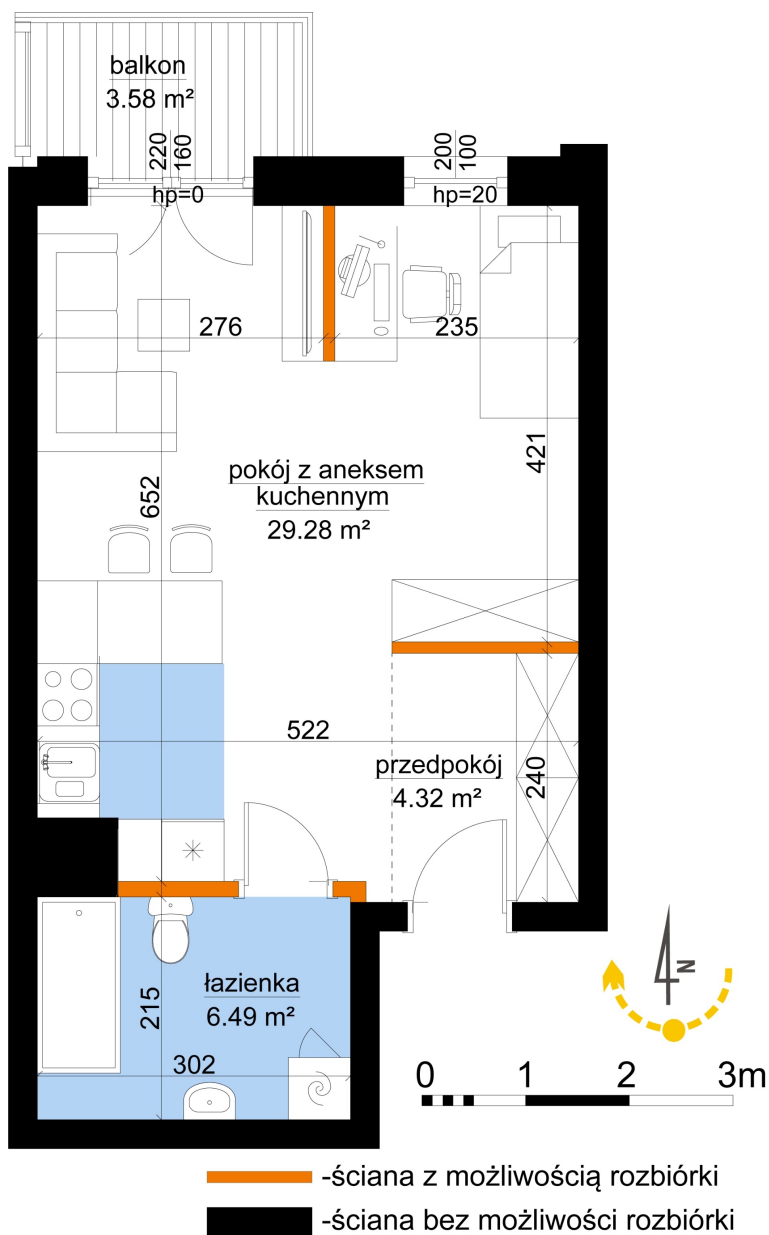

## Młynowa bud. 1 mieszkanie 215

Numer:	215
Klatka:	3
Piętro:	Piętro I
Metraż:	40,09 m <sup>2</sup>
Pokoje:	1
Cena brutto / m <sup>2</sup> :	12 050 zł
Cena brutto:	483 085 zł