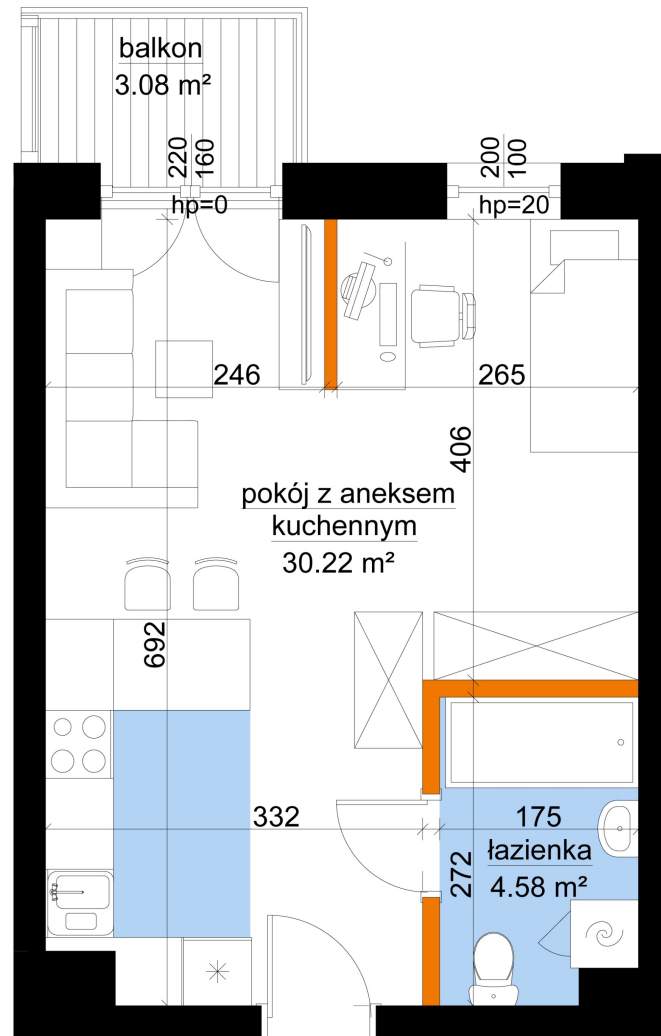

Młynowa bud. 1 mieszkanie 217

- -ściana z możliwością rozbiórki
- -ściana bez możliwości rozbiórki

Numer:	217
Klatka:	3
Piętro:	Piętro I
Metraż:	34,80 m ²
Pokoje:	1
Cena brutto / m ² :	12 350 zł
Cena brutto:	429 780 zł

Dane zawarte w powyższej karcie mieszkania są wyłącznie informacją handlową i nie stanowią oferty w rozumieniu Kodeksu Cywilnego. Karta została sporządzona w oparciu o projekt budowlany, mogą wystąpić niewielkie różnice w powierzchniach związane z koordynacją branżową. Powierzchnie podano z uwzględnieniem wypraw tynkarskich i wykończeń. Przedstawiona aranżacja mieszkania ma charakter poglądowy.