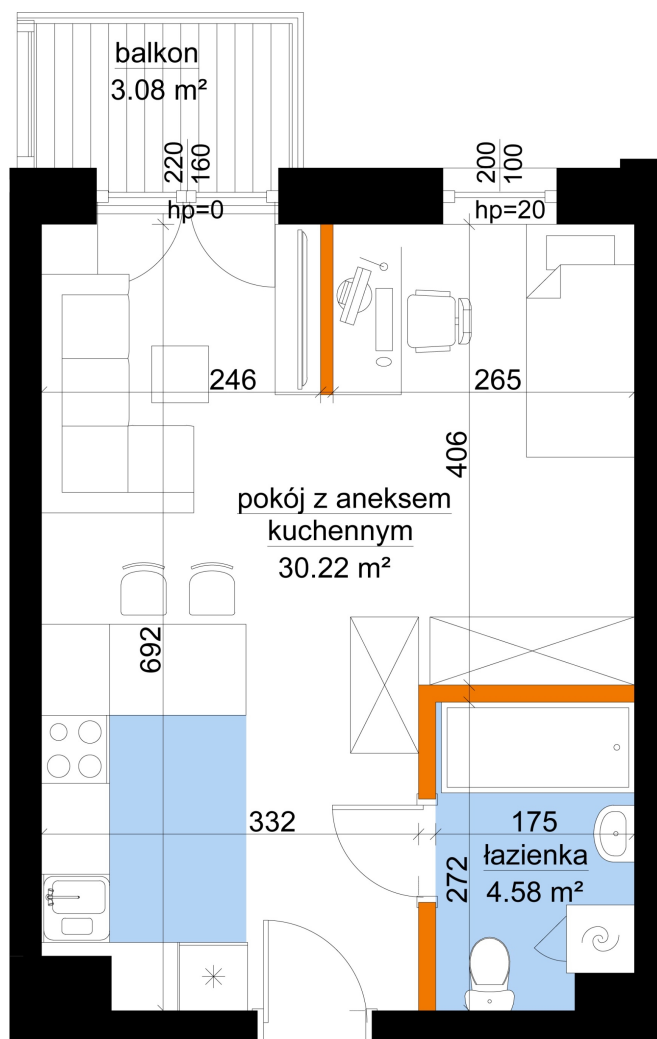

## Młynowa bud. 1 mieszkanie 217

— ściana z możliwością rozbiórki  
— ściana bez możliwości rozbiórki

0 1 2 3m

<b>Numer:</b>	217
<b>Klatka:</b>	3
<b>Piętro:</b>	Piętro I
<b>Metraż:</b>	34,80 m <sup>2</sup>
<b>Pokoje:</b>	1
<b>Cena brutto / m<sup>2</sup>:</b>	12 350 zł
<b>Cena brutto:</b>	429 780 zł