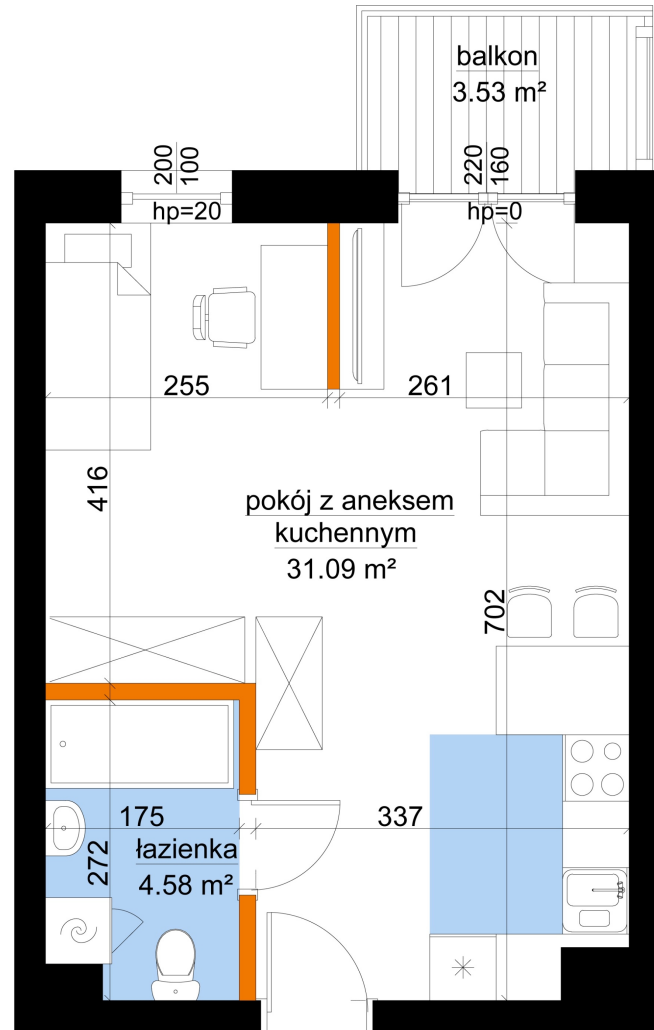

Młynowa bud. 1 mieszkanie 218

— ściana z możliwością rozbiórki

— ściana bez możliwości rozbiórki

Numer:	218
Klatka:	3
Piętro:	Piętro I
Metraż:	35,67 m ²
Pokoje:	1
Cena brutto / m ² :	12 350 zł
Cena brutto:	440 525 zł