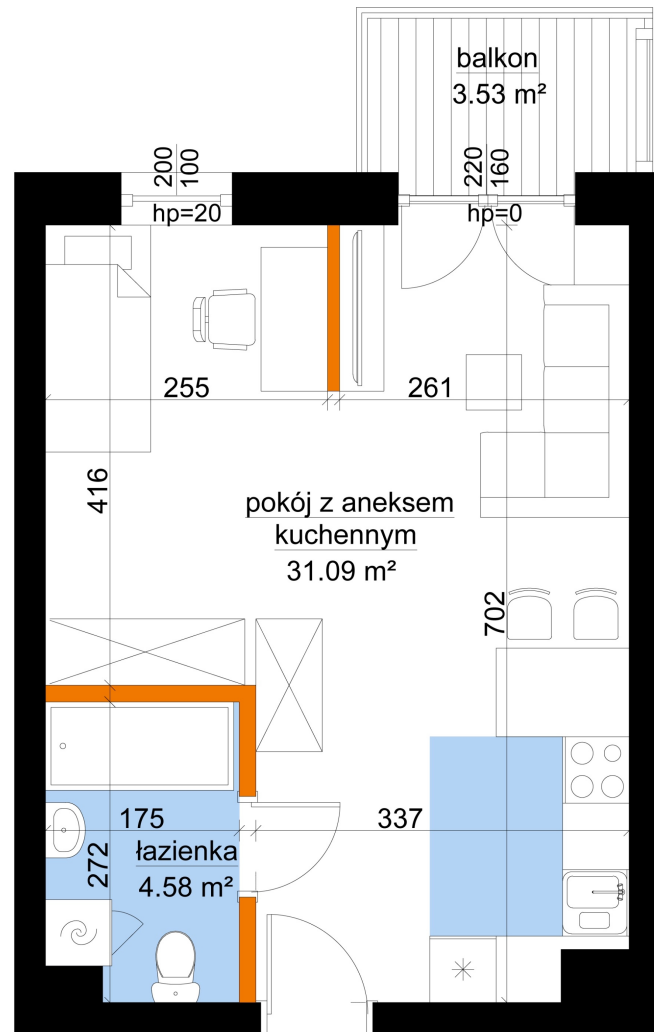

Młynowa bud. 1 mieszkanie 218

— ściana z możliwością rozbiórki

— ściana bez możliwości rozbiórki

Numer:	218
Klatka:	3
Piętro:	Piętro I
Metraż:	35,67 m ²
Pokoje:	1
Cena brutto / m ² :	12 350 zł
Cena brutto:	440 525 zł