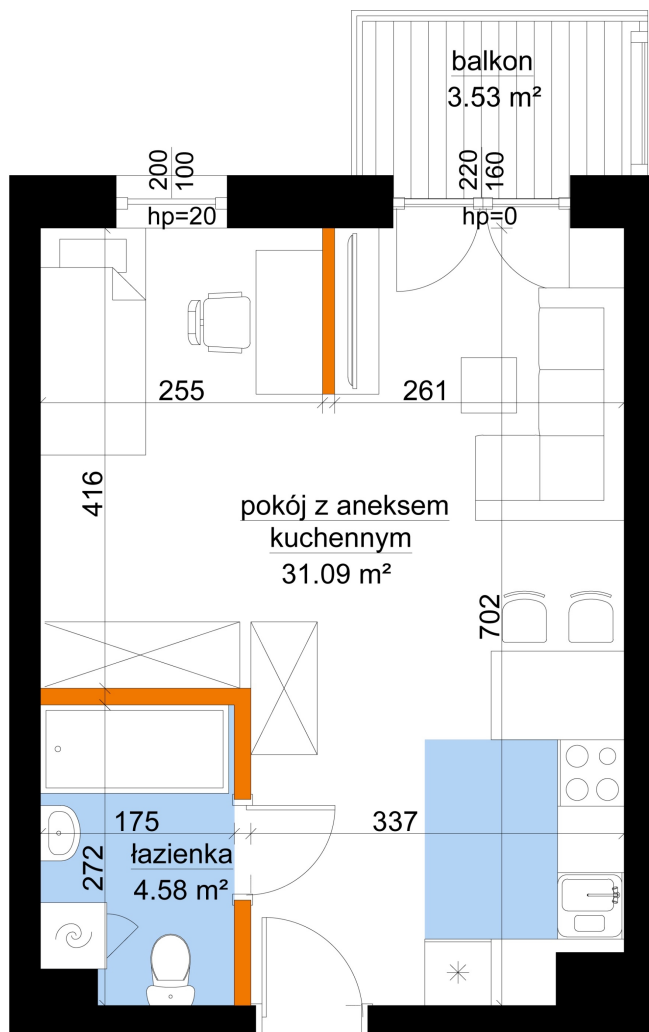

Młynowa bud. 1 mieszkanie 218

- -ściana z możliwością rozbiórki
- -ściana bez możliwości rozbiórki

Numer:	218
Klatka:	3
Piętro:	Piętro I
Metraż:	35,67 m ²
Pokoje:	1
Cena brutto / m ² :	12 350 zł
Cena brutto:	440 525 zł