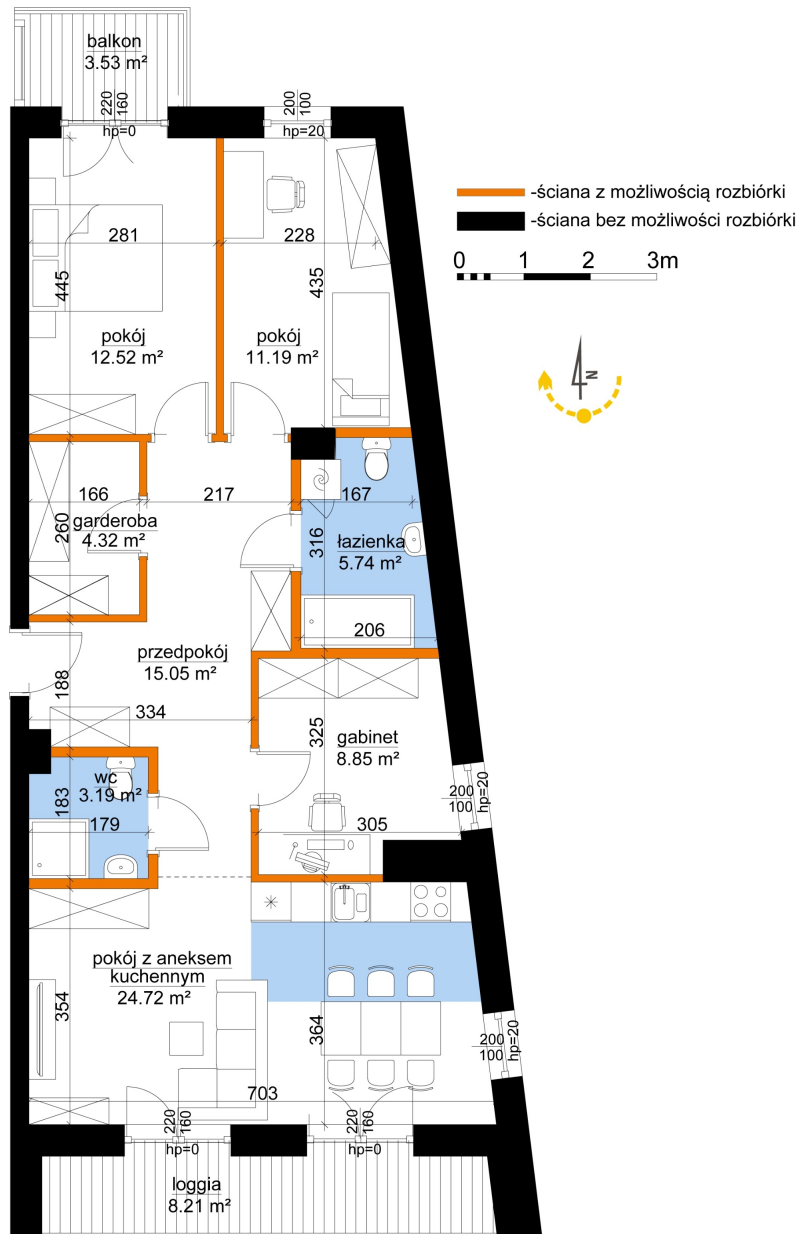

Młynowa bud. 1 mieszkanie 219

Numer:	219
Klatka:	3
Piętro:	Piętro I
Metraż:	85,57 m ²
Pokoje:	3
Cena brutto / m ² :	11 150 zł
Cena brutto:	954 105 zł