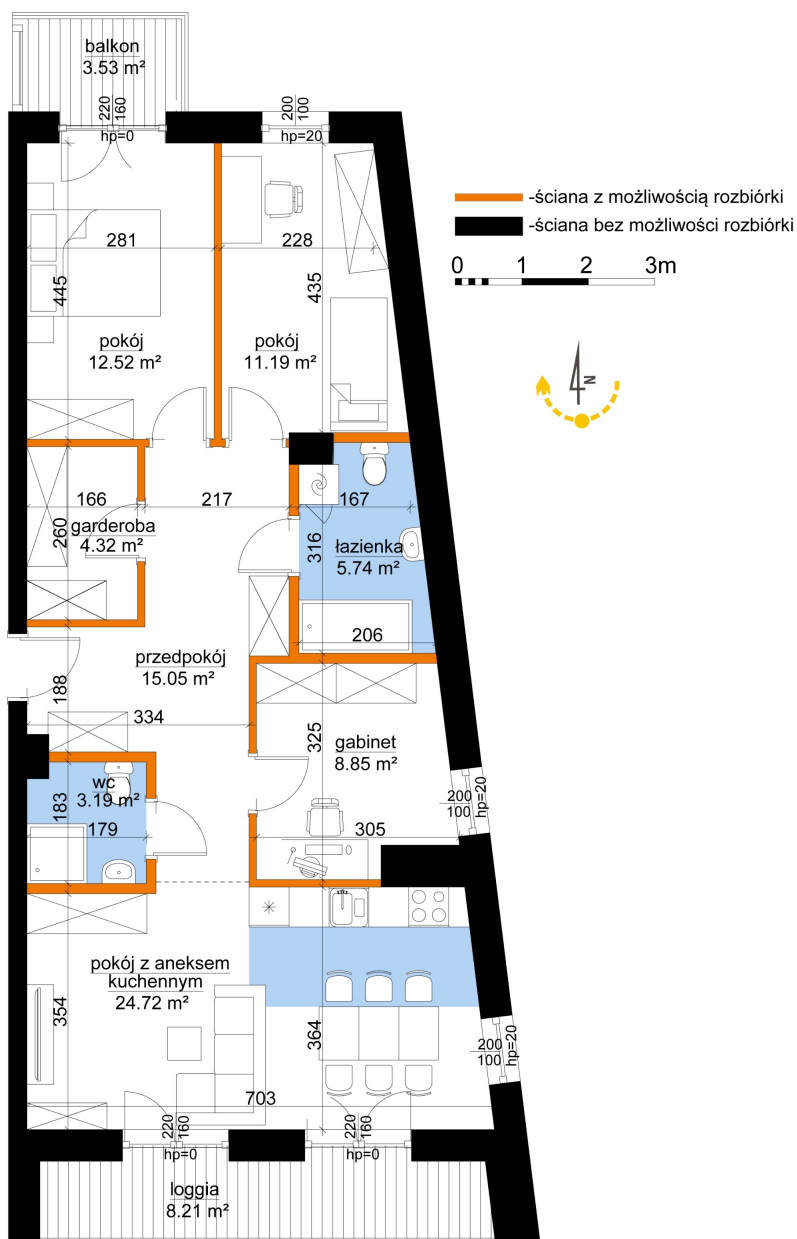

Młynowa bud. 1 mieszkanie 219

Numer:	219
Klatka:	3
Piętro:	Piętro I
Metraż:	85,57 m ²
Pokoje:	3
Cena brutto / m ² :	11 150 zł
Cena brutto:	954 105 zł