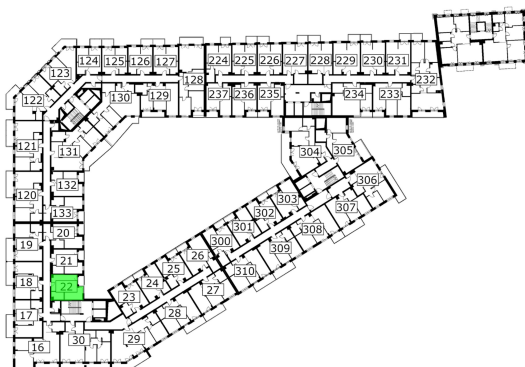

Młynowa bud. 1 mieszkanie 22

- ściana z możliwością rozbiórki
- ściana bez możliwości rozbiórki

Numer:	22
Klatka:	1
Piętro:	Piętro II
Metraż:	31,96 m ²
Pokoje:	1
Cena brutto / m ² :	12 750 zł
Cena brutto:	407 490 zł