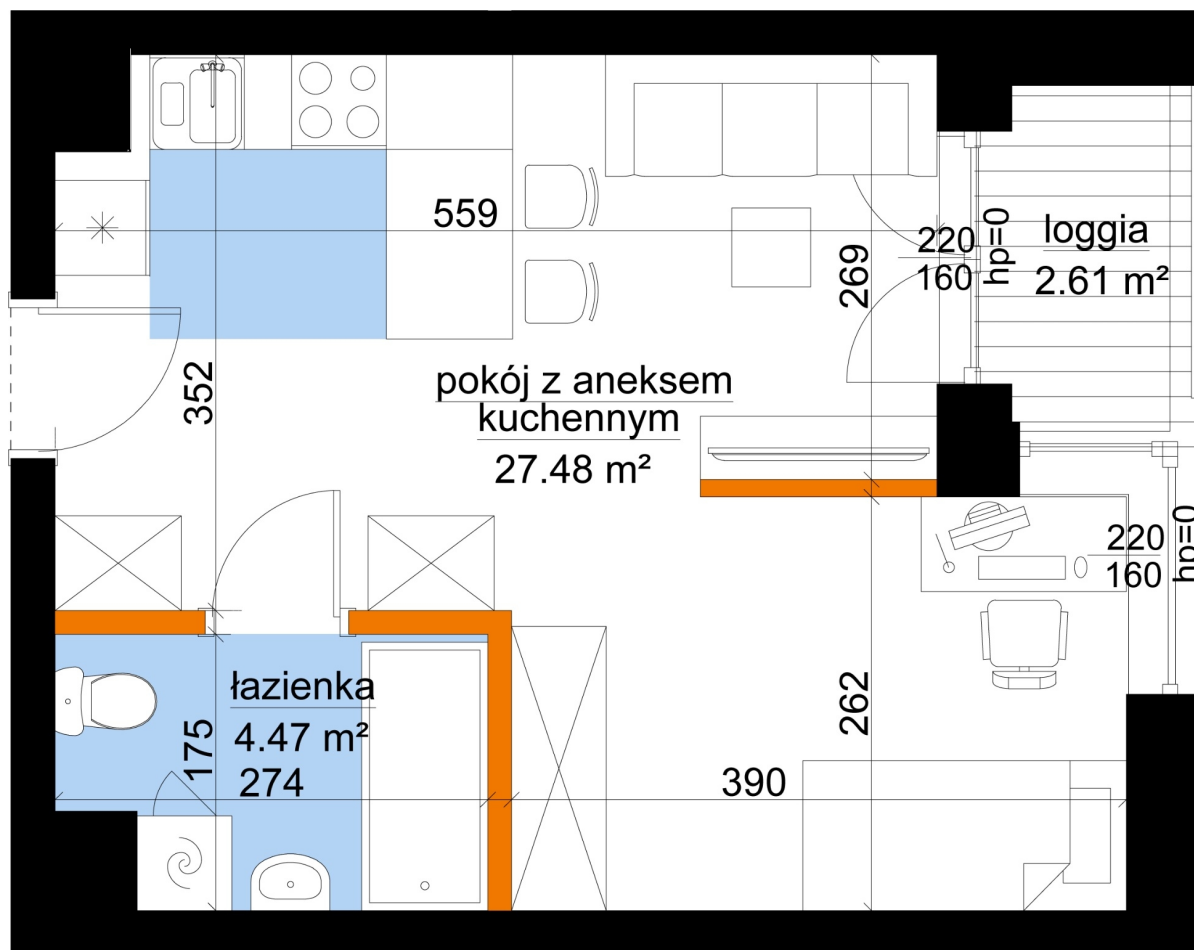

Młynowa bud. 1 mieszkanie 22

— ściana z możliwością rozbiórki
— ściana bez możliwości rozbiórki

Numer:	22
Klatka:	1
Piętro:	Piętro II
Metraż:	31,96 m ²
Pokoje:	1
Cena brutto / m ² :	12 750 zł
Cena brutto:	407 490 zł