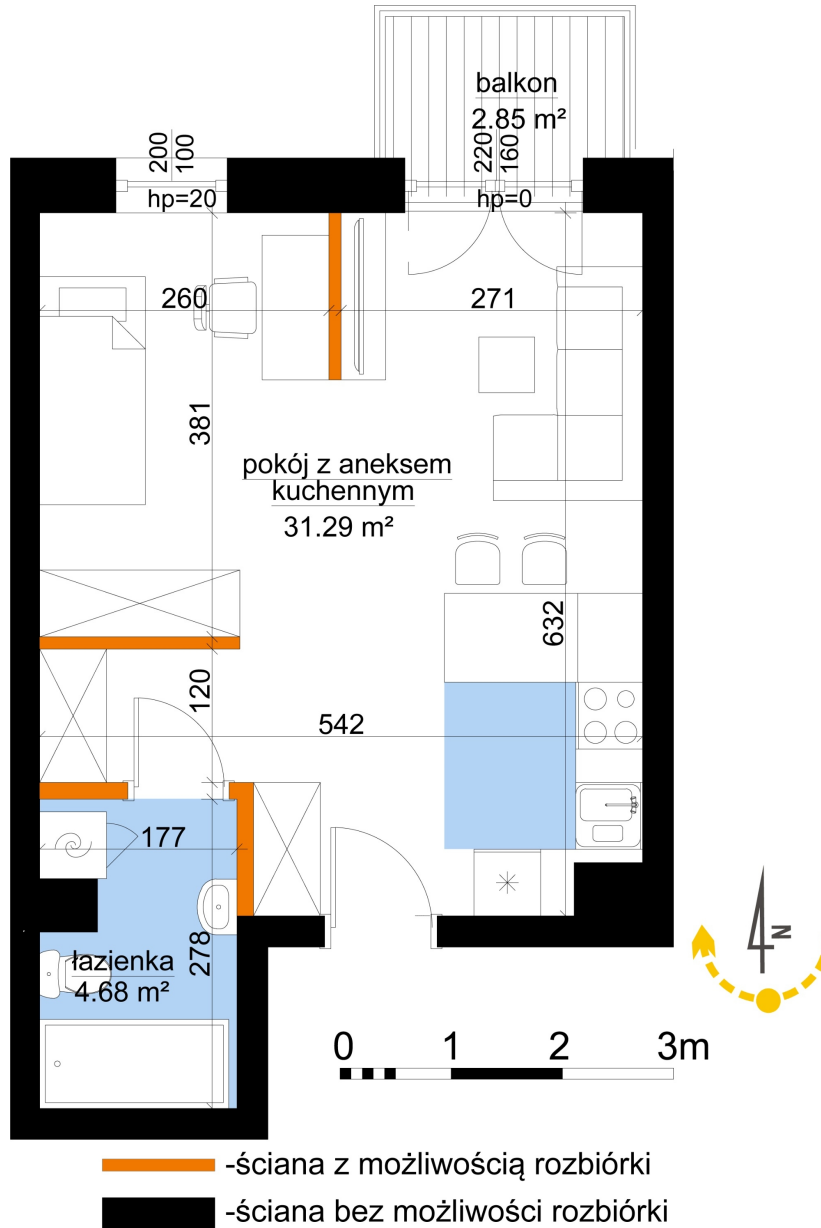

Młynowa bud. 1 mieszkanie 224

Numer:	224
Klatka:	3
Piętro:	Piętro II
Metraż:	35,97 m ²
Pokoje:	1
Cena brutto / m ² :	13 450 zł
Cena brutto:	483 797 zł

Dane zawarte w powyższej karcie mieszkania są wyłącznie informacją handlową i nie stanowią oferty w rozumieniu Kodeksu Cywilnego. Karta została sporządzona w oparciu o projekt budowlany, mogą wystąpić niewielkie różnice w powierzchniach związane z koordynacją branżową. Powierzchnie podano z uwzględnieniem wypraw tynkarskich i wykończeń. Przedstawiona aranżacja mieszkania ma charakter poglądowy.