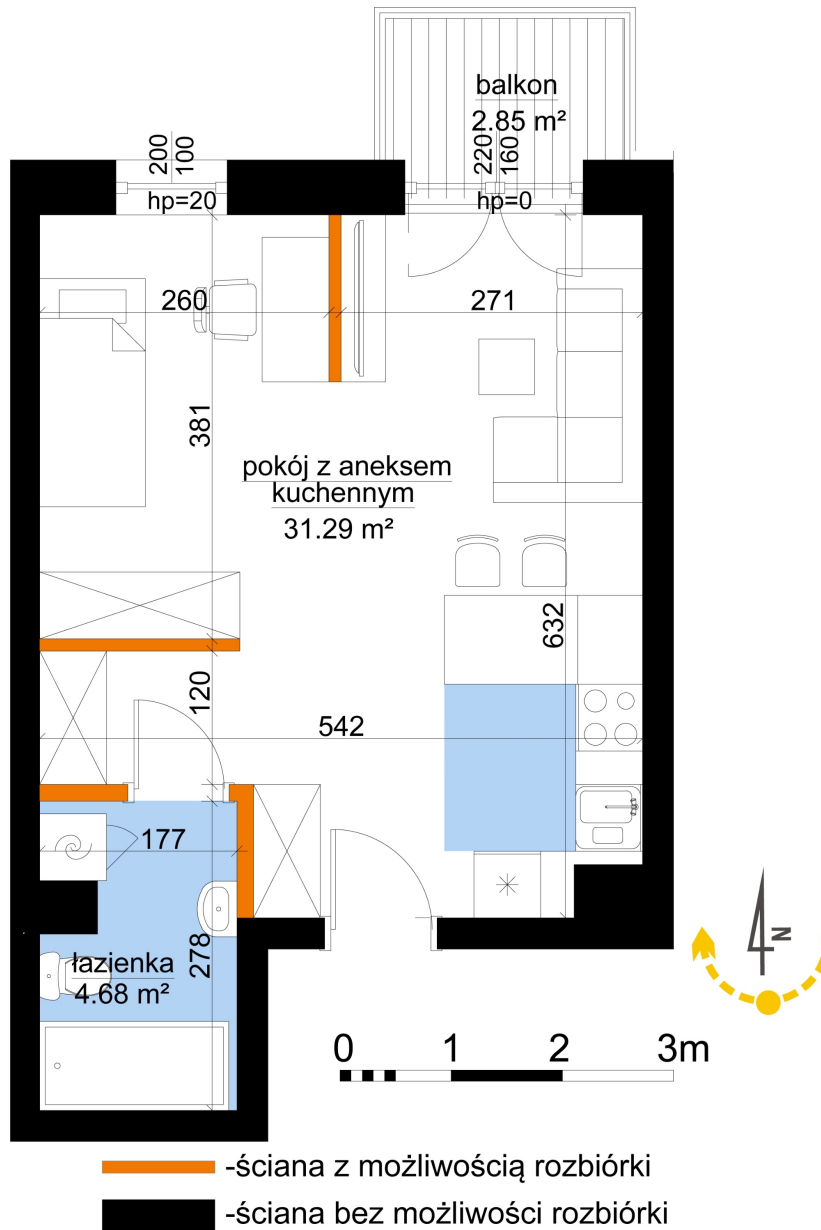

Młynowa bud. 1 mieszkanie 224

Numer:	224
Klatka:	3
Piętro:	Piętro II
Metraż:	35,97 m ²
Pokoje:	1
Cena brutto / m ² :	13 450 zł
Cena brutto:	483 797 zł