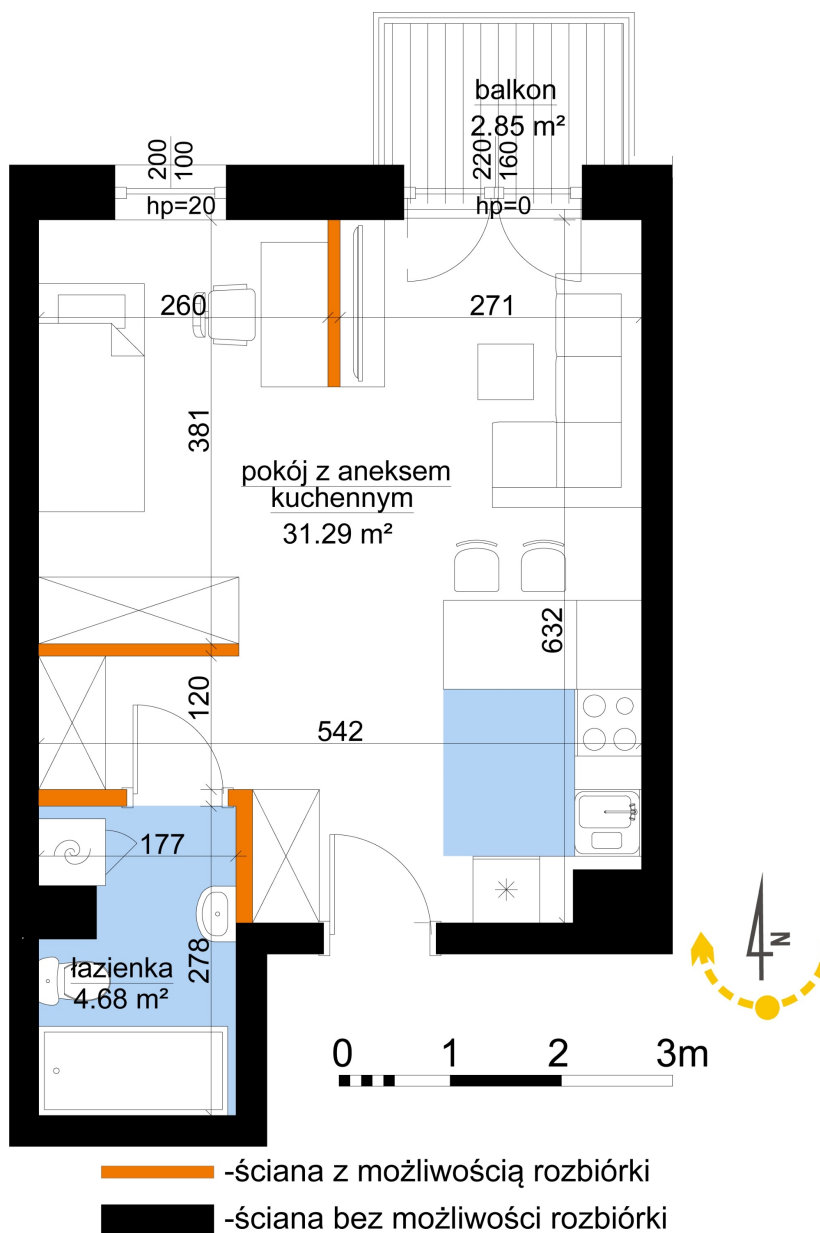

Młynowa bud. 1 mieszkanie 224

Numer:	224
Klatka:	3
Piętro:	Piętro II
Metraż:	35,97 m ²
Pokoje:	1
Cena brutto / m ² :	13 450 zł
Cena brutto:	483 797 zł