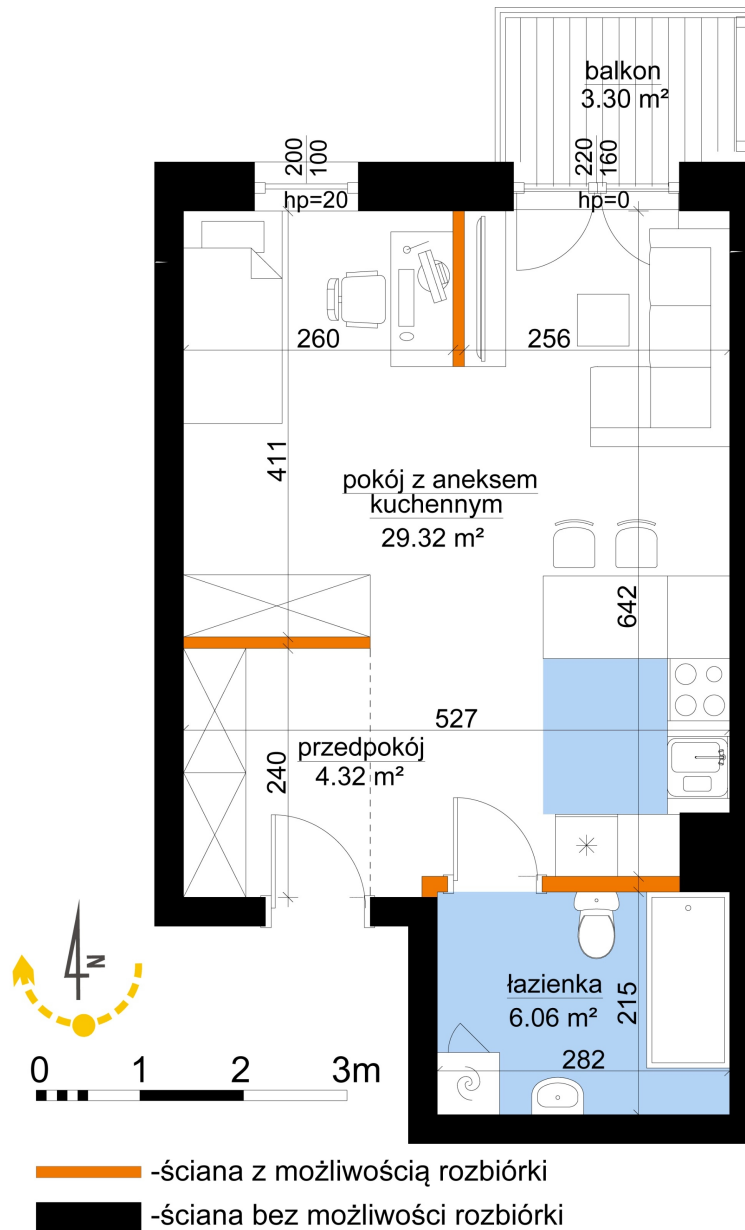

## Młynowa bud. 1 mieszkanie 227

Numer:	227
Klatka:	3
Piętro:	Piętro II
Metraż:	39,70 m²
Pokoje:	1
Cena brutto / m²:	13 150 zł
Cena brutto:	522 055 zł