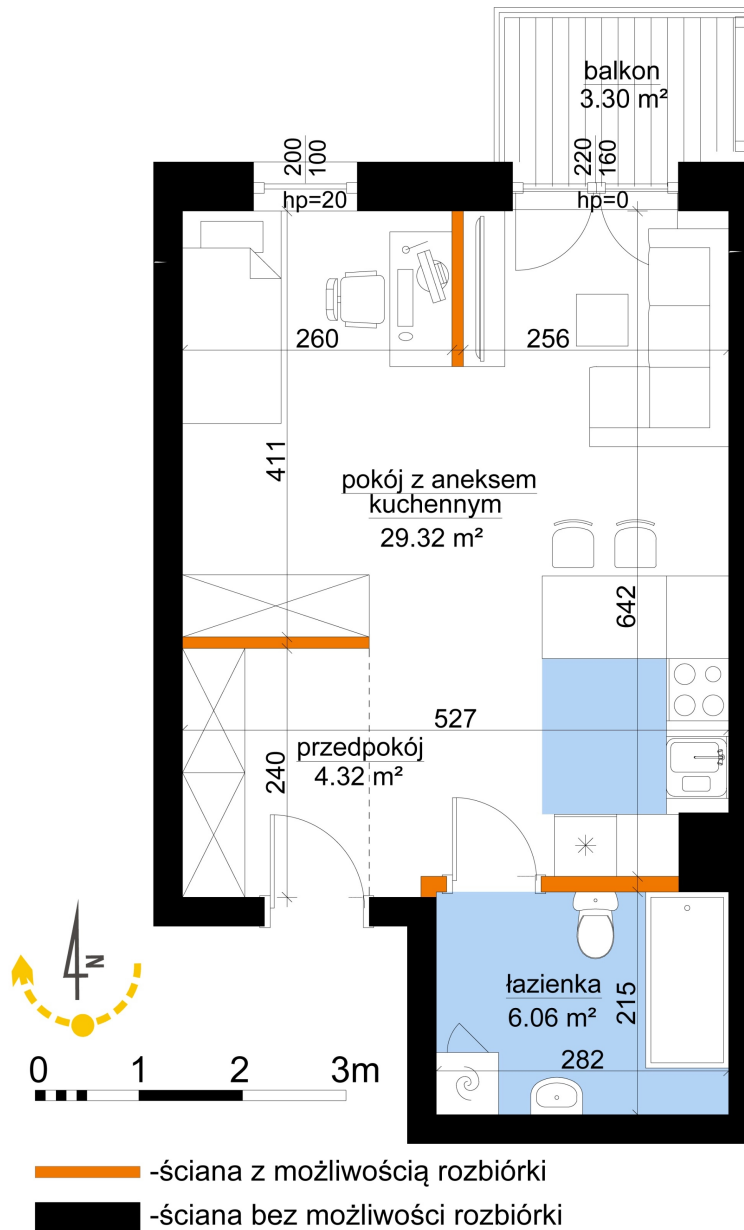

Młynowa bud. 1 mieszkanie 227

Numer:	227
Klatka:	3
Piętro:	Piętro II
Metraż:	39,70 m²
Pokoje:	1
Cena brutto / m²:	13 150 zł
Cena brutto:	522 055 zł

Dane zawarte w powyższej karcie mieszkania są wyłącznie informacją handlową i nie stanowią oferty w rozumieniu Kodeksu Cywilnego. Karta została sporządzona w oparciu o projekt budowlany, mogą wystąpić niewielkie różnice w powierzchniach związane z koordynacją branżową. Powierzchnie podano z uwzględnieniem wypraw tynkarskich i wykończeń. Przedstawiona aranżacja mieszkania ma charakter poglądowy.