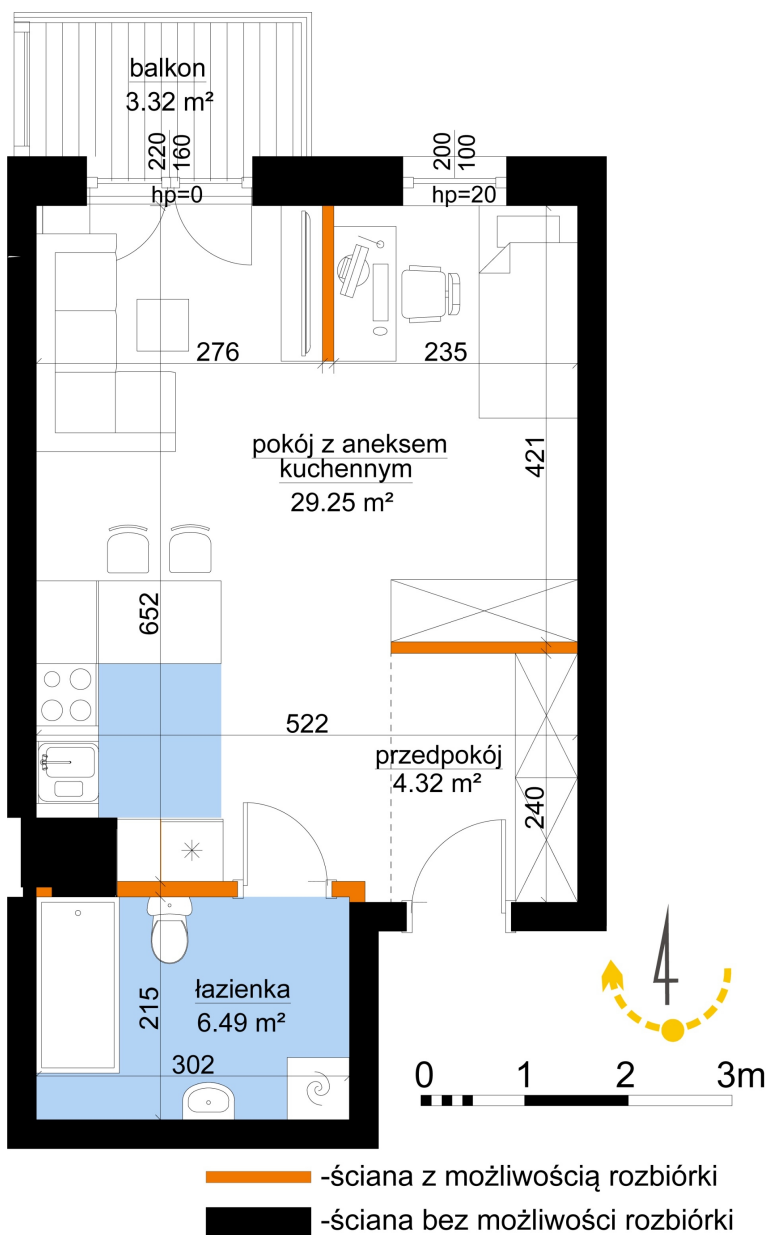

Młynowa bud. 1 mieszkanie 228

Numer:	228
Klatka:	3
Piętro:	Piętro II
Metraż:	40,06 m ²
Pokoje:	1
Cena brutto / m²:	12 950 zł
Cena brutto:	518 777 zł