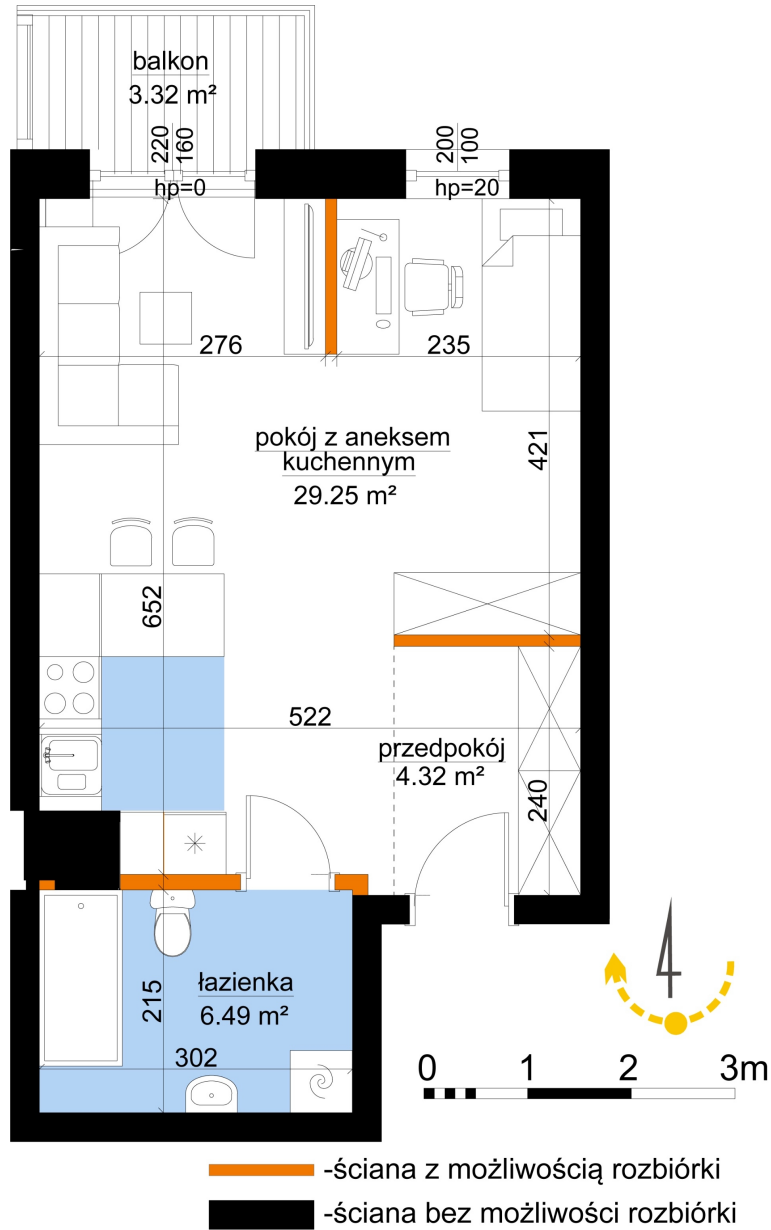

Młynowa bud. 1 mieszkanie 228

Numer:	228
Klatka:	3
Piętro:	Piętro II
Metraż:	40,06 m ²
Pokoje:	1
Cena brutto / m ² :	12 950 zł
Cena brutto:	518 777 zł