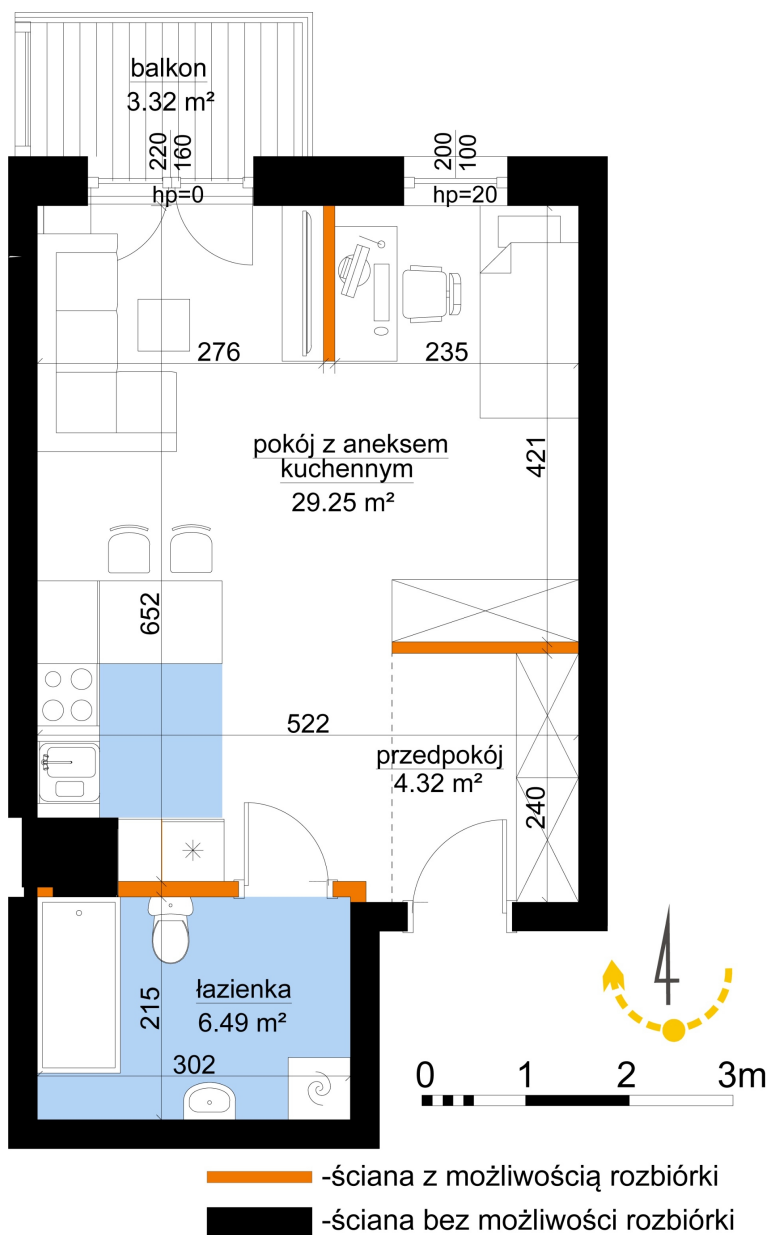

Młynowa bud. 1 mieszkanie 228

Numer:	228
Klatka:	3
Piętro:	Piętro II
Metraż:	40,06 m ²
Pokoje:	1
Cena brutto / m²:	12 950 zł
Cena brutto:	518 777 zł