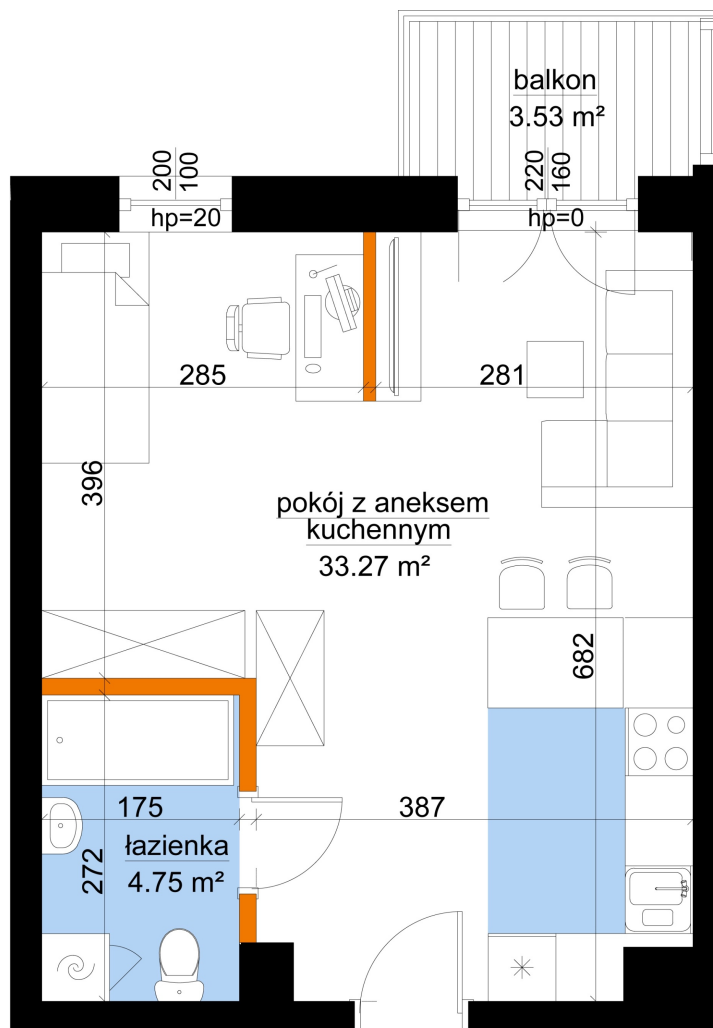

Młynowa bud. 1 mieszkanie 229

- -ściana z możliwością rozbiórki
- -ściana bez możliwości rozbiórki

0 1 2 3m

Numer:	229
Klatka:	3
Piętro:	Piętro II
Metraż:	38,02 m ²
Pokoje:	1
Cena brutto / m²:	13 250 zł
Cena brutto:	503 765 zł