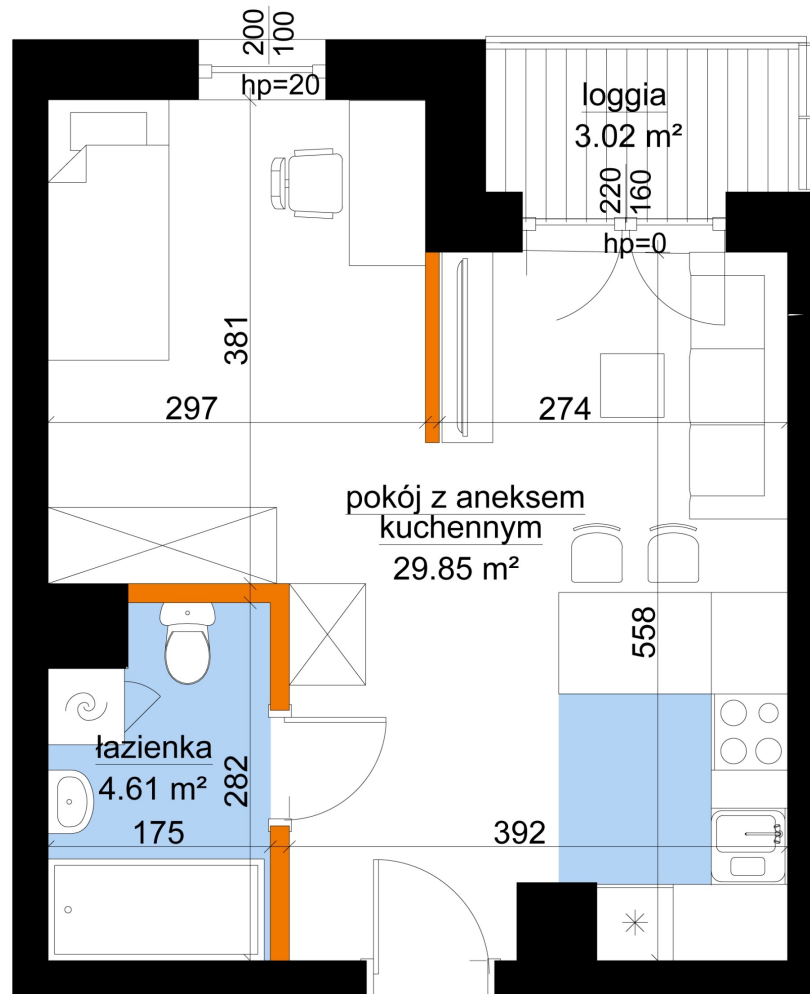

Młynowa bud. 1 mieszkanie 23

- ściana z możliwością rozbiórki
- ściana bez możliwości rozbiórki

Numer:	23
Klatka:	1
Piętro:	Piętro II
Metraż:	34,45 m ²
Pokoje:	1
Cena brutto / m ² :	12 450 zł
Cena brutto:	428 903 zł

Dane zawarte w powyższej karcie mieszkania są wyłącznie informacją handlową i nie stanowią oferty w rozumieniu Kodeksu Cywilnego. Karta została sporządzona w oparciu o projekt budowlany, mogą wystąpić niewielkie różnice w powierzchniach związane z koordynacją branżową. Powierzchnie podano z uwzględnieniem wypraw tynkarskich i wykończeń. Przedstawiona aranżacja mieszkania ma charakter poglądowy.