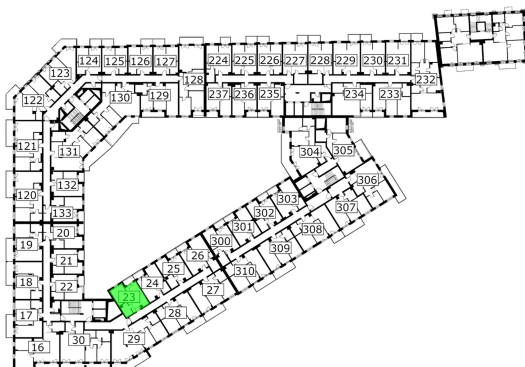

Młynowa bud. 1 mieszkanie 23

- ściana z możliwością rozbiórki
- ściana bez możliwości rozbiórki

Numer:	23
Klatka:	1
Piętro:	Piętro II
Metraż:	34,45 m ²
Pokoje:	1
Cena brutto / m ² :	12 450 zł
Cena brutto:	428 903 zł

Dane zawarte w powyższej karcie mieszkania są wyłącznie informacją handlową i nie stanowią oferty w rozumieniu Kodeksu Cywilnego. Karta została sporządzona w oparciu o projekt budowlany, mogą wystąpić niewielkie różnice w powierzchniach związane z koordynacją branżową. Powierzchnie podano z uwzględnieniem wypraw tynkarskich i wykończeń. Przedstawiona aranżacja mieszkania ma charakter poglądowy.