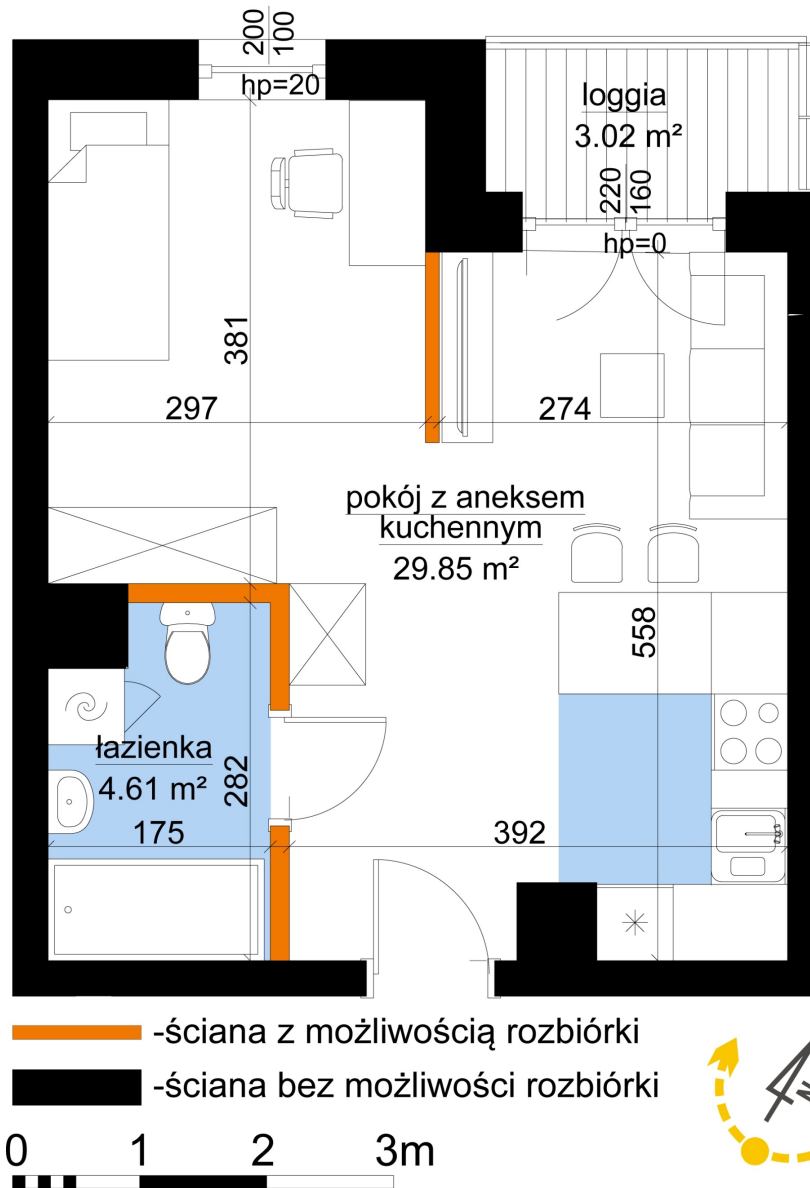

Młynowa bud. 1 mieszkanie 23

Numer:	23
Klatka:	1
Piętro:	Piętro II
Metraż:	34,45 m ²
Pokoje:	1
Cena brutto / m ² :	12 450 zł
Cena brutto:	428 903 zł