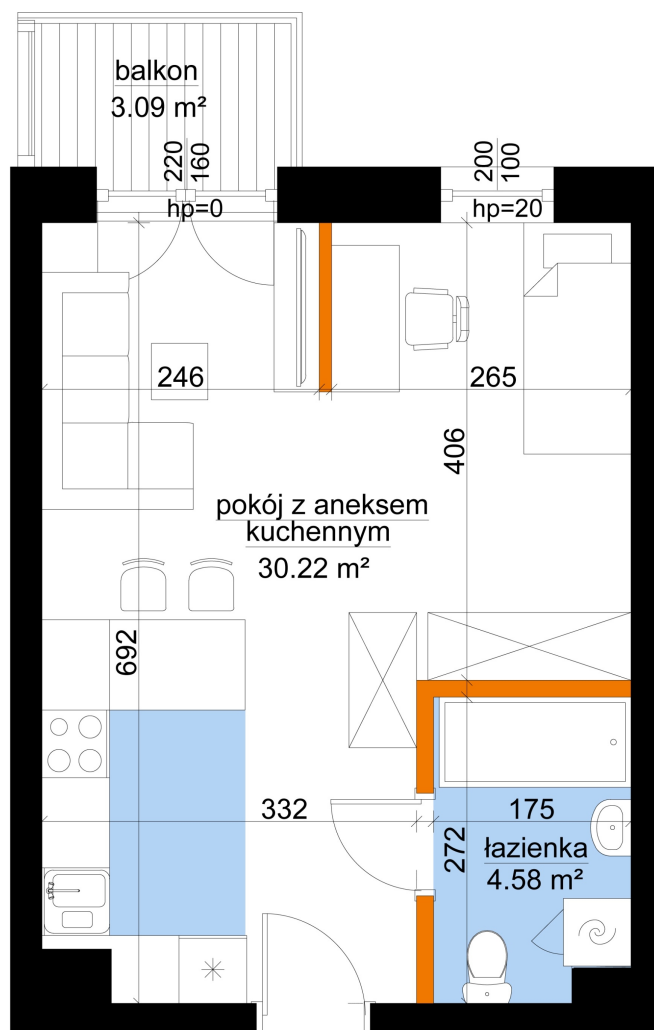

Młynowa bud. 1 mieszkanie 230

- -ściana z możliwością rozbiórki
- -ściana bez możliwości rozbiórki

Numer:	230
Klatka:	3
Piętro:	Piętro II
Metraż:	34,80 m ²
Pokoje:	1
Cena brutto / m ² :	13 250 zł
Cena brutto:	461 100 zł