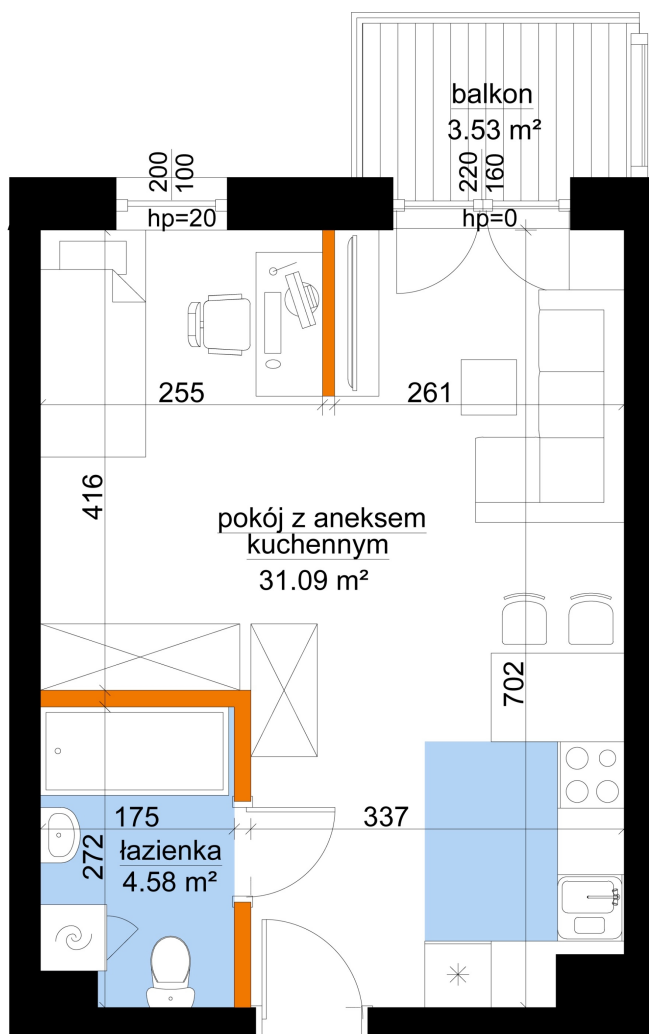

Młynowa bud. 1 mieszkanie 231

— ściana z możliwością rozbiórki
— ściana bez możliwości rozbiórki

0 1 2 3m

Numer:	231
Klatka:	3
Piętro:	Piętro II
Metraż:	35,67 m ²
Pokoje:	1
Cena brutto / m²:	13 250 zł
Cena brutto:	472 628 zł