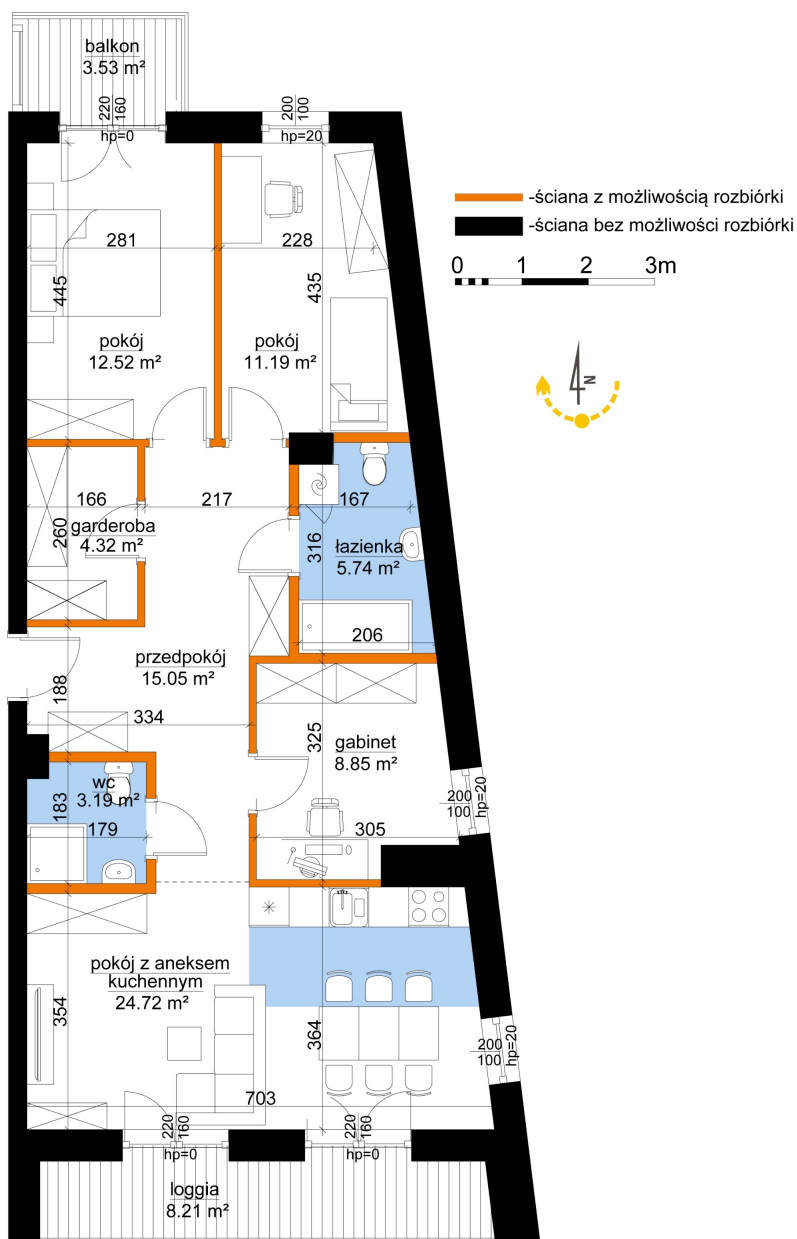

Młynowa bud. 1 mieszkanie 232

Numer:	232
Klatka:	3
Piętro:	Piętro II
Metraż:	85,87 m ²
Pokoje:	4
Cena brutto / m²:	11 650 zł
Cena brutto:	1 000 386 zł

Dane zawarte w powyższej karcie mieszkania są wyłącznie informacją handlową i nie stanowią oferty w rozumieniu Kodeksu Cywilnego. Karta została sporządzona w oparciu o projekt budowlany, mogą wystąpić niewielkie różnice w powierzchniach związane z koordynacją branżową. Powierzchnie podano z uwzględnieniem wypraw tynkarskich i wykończeń. Przedstawiona aranżacja mieszkania ma charakter poglądowy.