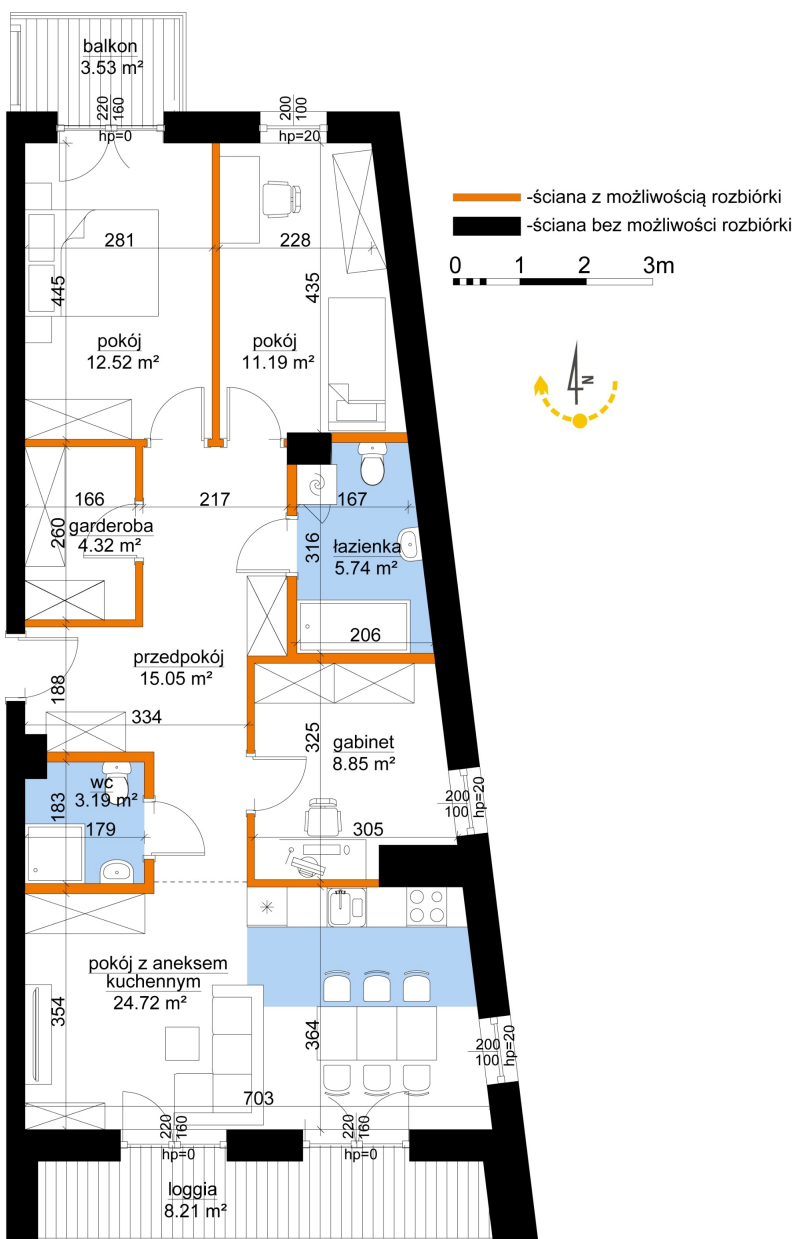

## Młynowa bud. 1 mieszkanie 232

<b>Numer:</b>	232
<b>Klatka:</b>	3
<b>Piętro:</b>	Piętro II
<b>Metraż:</b>	85,87 m <sup>2</sup>
<b>Pokoje:</b>	4
<b>Cena brutto / m<sup>2</sup>:</b>	11 650 zł
<b>Cena brutto:</b>	1 000 386 zł