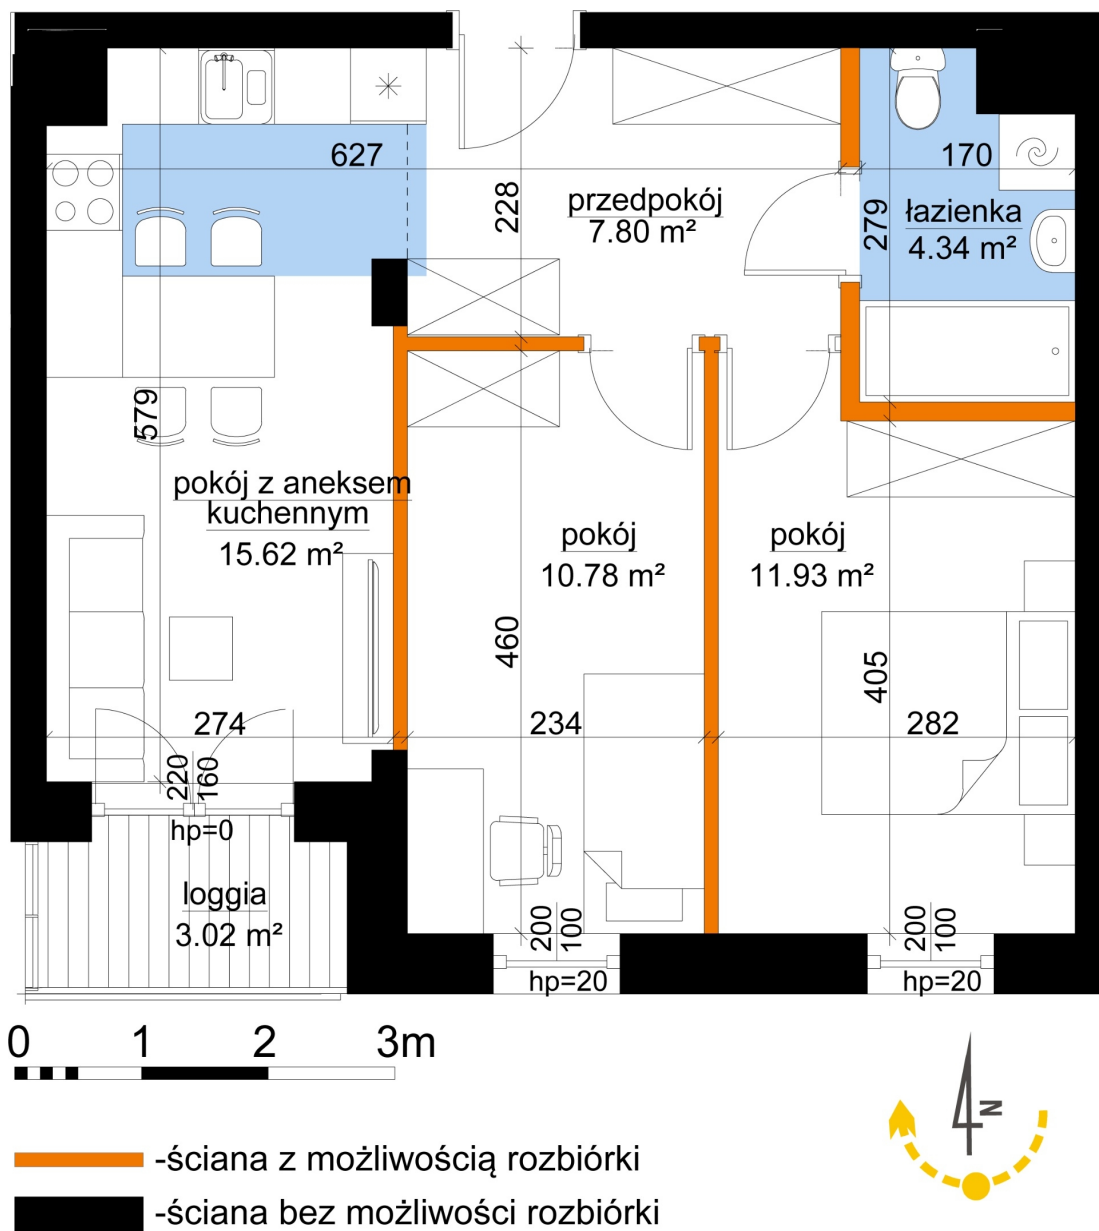

## Młynowa bud. 1 mieszkanie 233

Numer:	233
Klatka:	3
Piętro:	Piętro II
Metraż:	50,47 m <sup>2</sup>
Pokoje:	3
Cena brutto / m <sup>2</sup> :	12 150 zł
Cena brutto:	613 211 zł