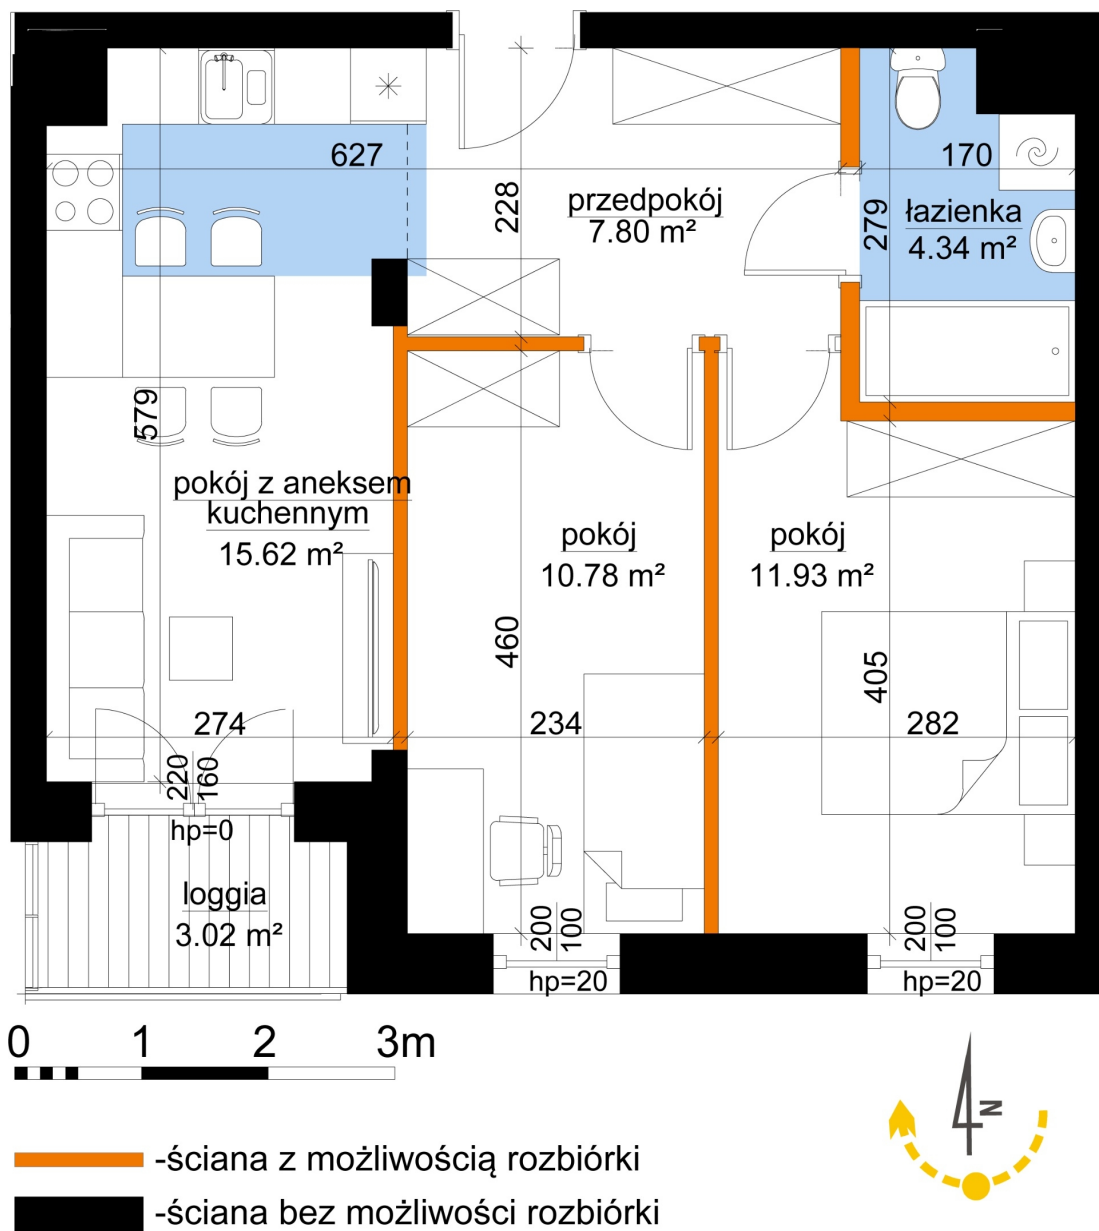

Młynowa bud. 1 mieszkanie 233

Numer:	233
Klatka:	3
Piętro:	Piętro II
Metraż:	50,47 m ²
Pokoje:	3
Cena brutto / m ² :	12 150 zł
Cena brutto:	613 211 zł