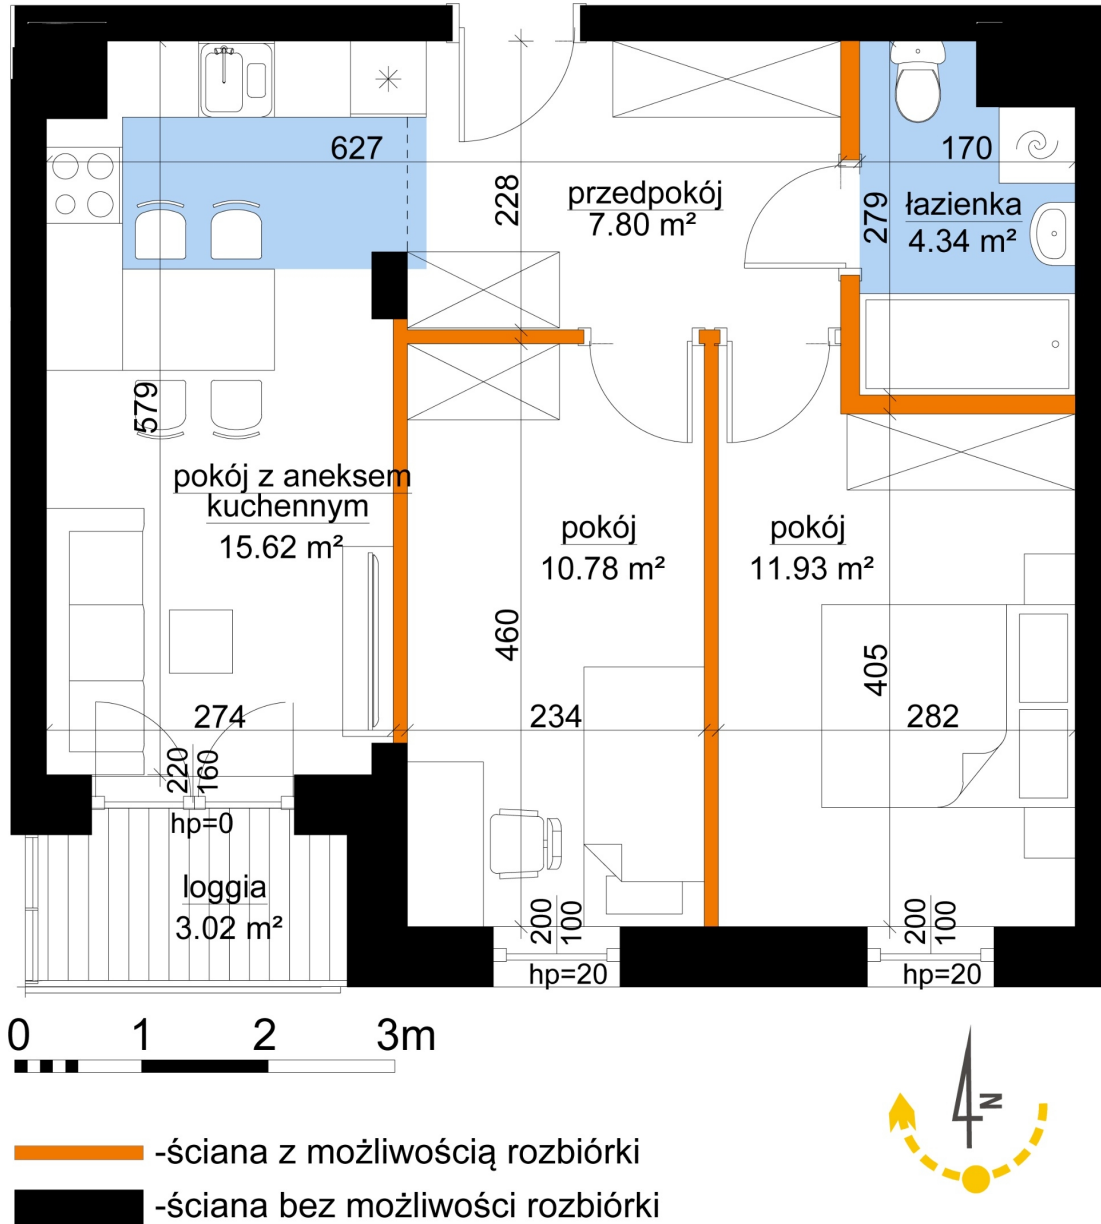

Młynowa bud. 1 mieszkanie 233

Numer:	233
Klatka:	3
Piętro:	Piętro II
Metraż:	50,47 m ²
Pokoje:	3
Cena brutto / m ² :	12 150 zł
Cena brutto:	613 211 zł