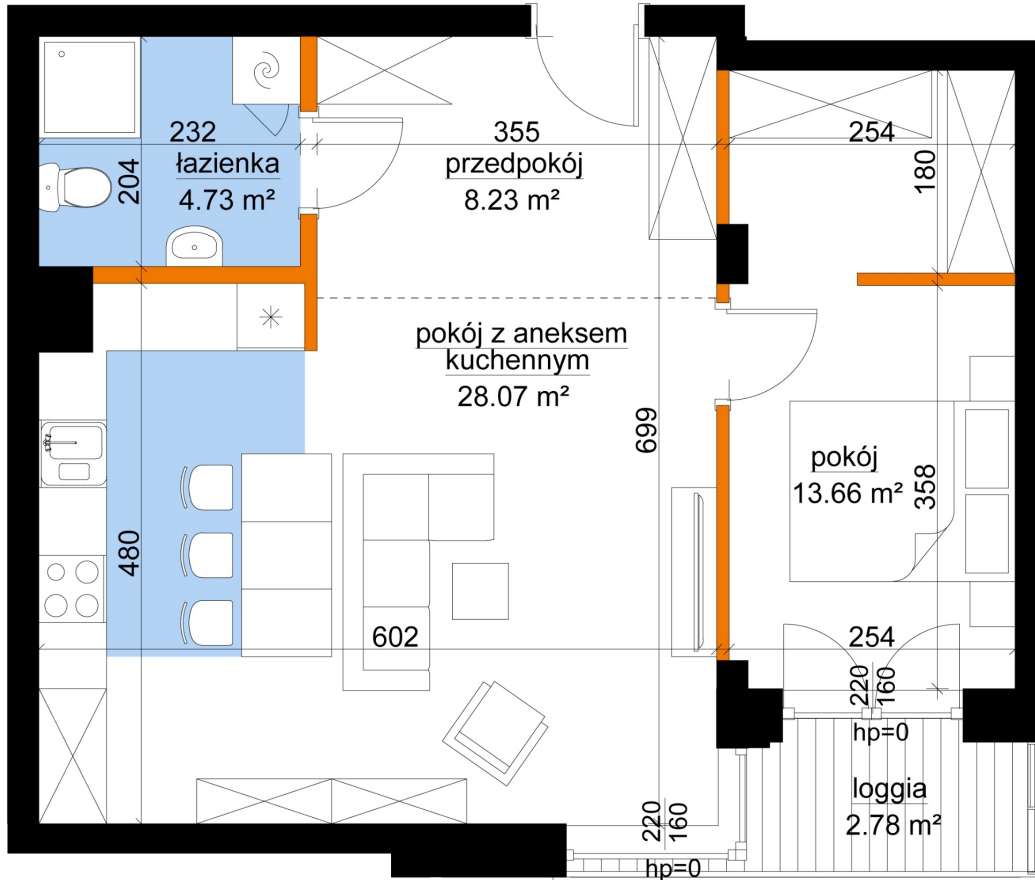

Młynowa bud. 1 mieszkanie 234

- ściana z możliwością rozbiórki
- ściana bez możliwości rozbiórki

| | |
|--------------------------------|----------------------|
| Numer: | 234 |
| Klatka: | 3 |
| Piętro: | Piętro II |
| Metraż: | 54,70 m ² |
| Pokoje: | 2 |
| Cena brutto / m ² : | 11 950 zł |
| Cena brutto: | 653 665 zł |

Dane zawarte w powyższej karcie mieszkania są wyłącznie informacją handlową i nie stanowią oferty w rozumieniu Kodeksu Cywilnego. Karta została sporządzona w oparciu o projekt budowlany, mogą wystąpić niewielkie różnice w powierzchniach związane z koordynacją branżową. Powierzchnie podano z uwzględnieniem wypraw tynkarskich i wykończeń. Przedstawiona aranżacja mieszkania ma charakter poglądowy.