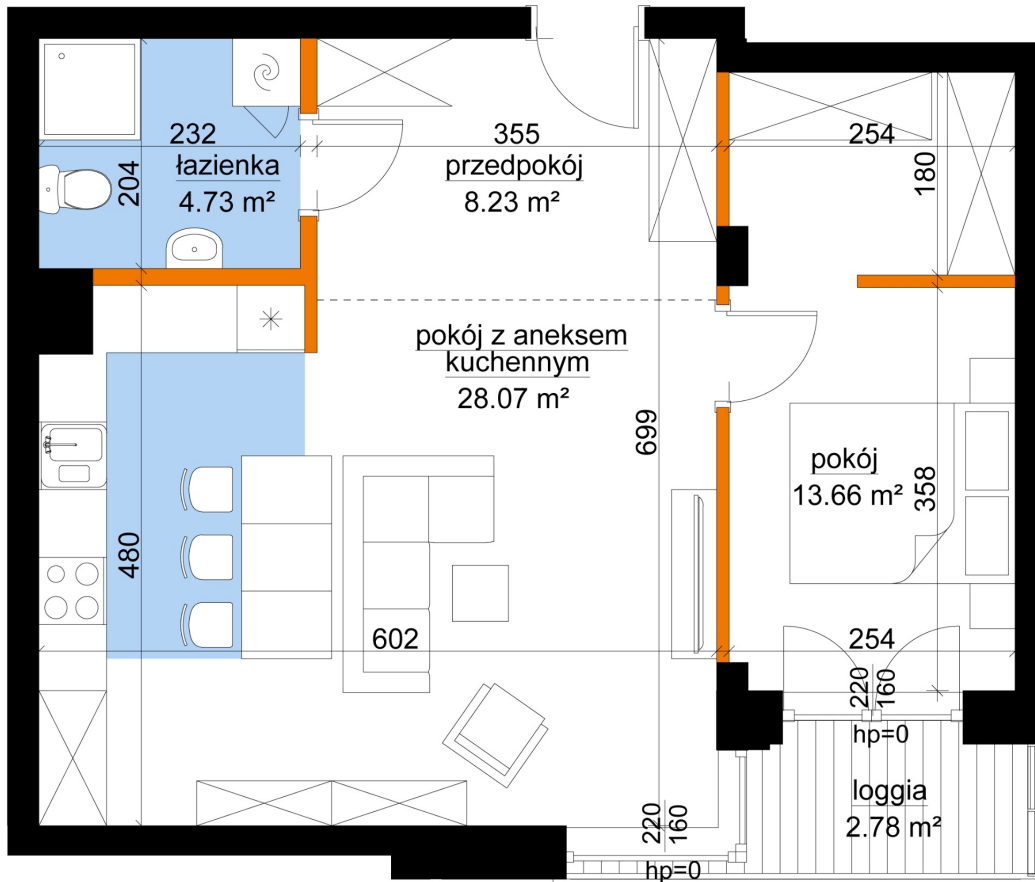

## Młynowa bud. 1 mieszkanie 234

Numer:	234
Klatka:	3
Piętro:	Piętro II
Metraż:	54,70 m <sup>2</sup>
Pokoje:	2
Cena brutto / m <sup>2</sup> :	11 950 zł
Cena brutto:	653 665 zł