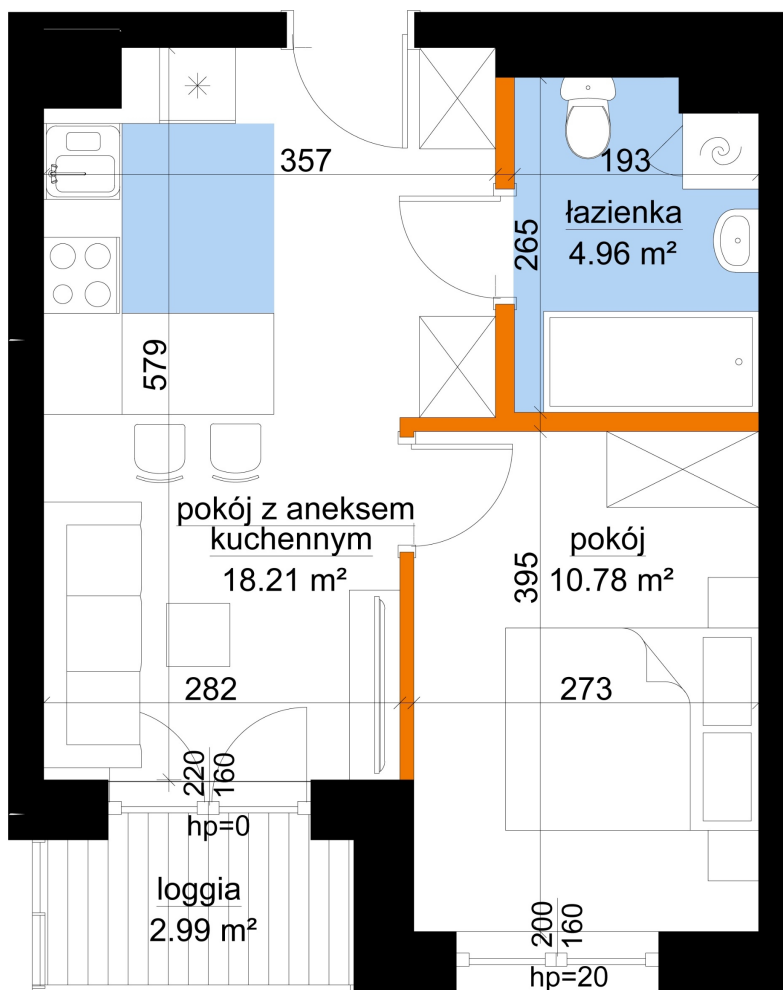

Młynowa bud. 1 mieszkanie 235

0 1 2 3m

- ściana z możliwością rozbiórki
- ściana bez możliwości rozbiórki

Numer:	235
Klatka:	3
Piętro:	Piętro II
Metraż:	34,95 m ²
Pokoje:	2
Cena brutto / m²:	12 750 zł
Cena brutto:	445 613 zł