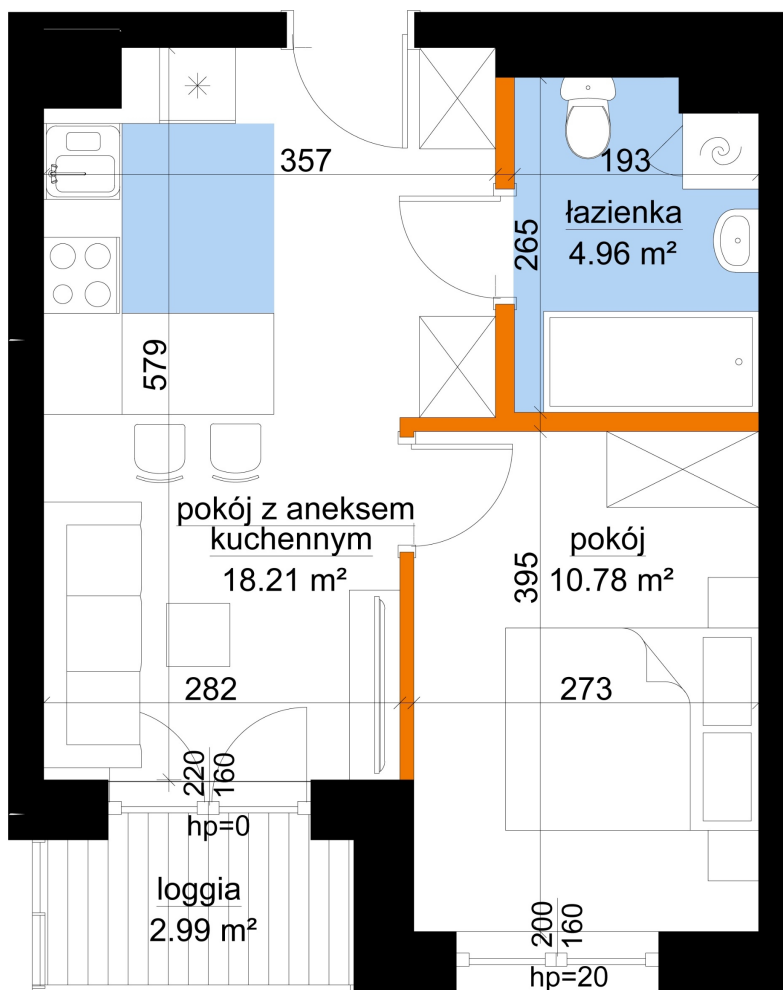

Młynowa bud. 1 mieszkanie 235

- ściana z możliwością rozbiórki
- ściana bez możliwości rozbiórki

Numer:	235
Klatka:	3
Piętro:	Piętro II
Metraż:	34,95 m ²
Pokoje:	2
Cena brutto / m²:	12 750 zł
Cena brutto:	445 613 zł