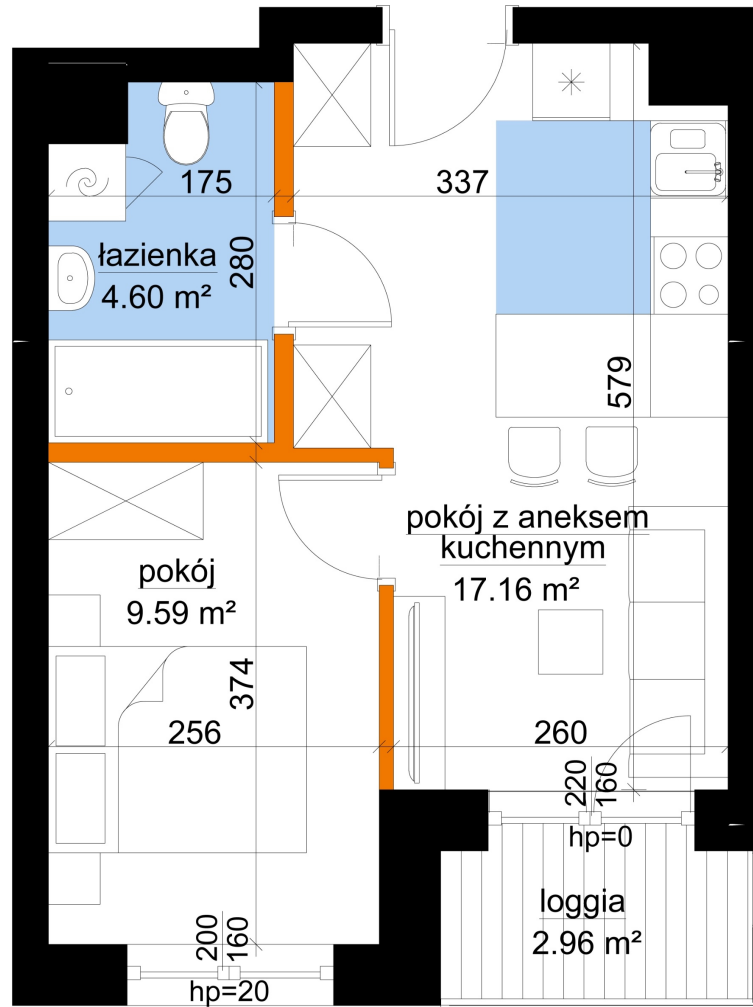

## Młynowa bud. 1 mieszkanie 236

0 1 2 3m

- ściana z możliwością rozbiórki
- ściana bez możliwości rozbiórki

Numer:	236
Klatka:	3
Piętro:	Piętro II
Metraż:	31,36 m <sup>2</sup>
Pokoje:	2
Cena brutto / m <sup>2</sup> :	12 750 zł
Cena brutto:	399 840 zł

Dane zawarte w powyższej karcie mieszkania są wyłącznie informacją handlową i nie stanowią oferty w rozumieniu Kodeksu Cywilnego. Karta została sporządzona w oparciu o projekt budowlany, mogą wystąpić niewielkie różnice w powierzchniach związane z koordynacją branżową. Powierzchnie podano z uwzględnieniem wypraw tynkarskich i wykończeń. Przedstawiona aranżacja mieszkania ma charakter poglądowy.