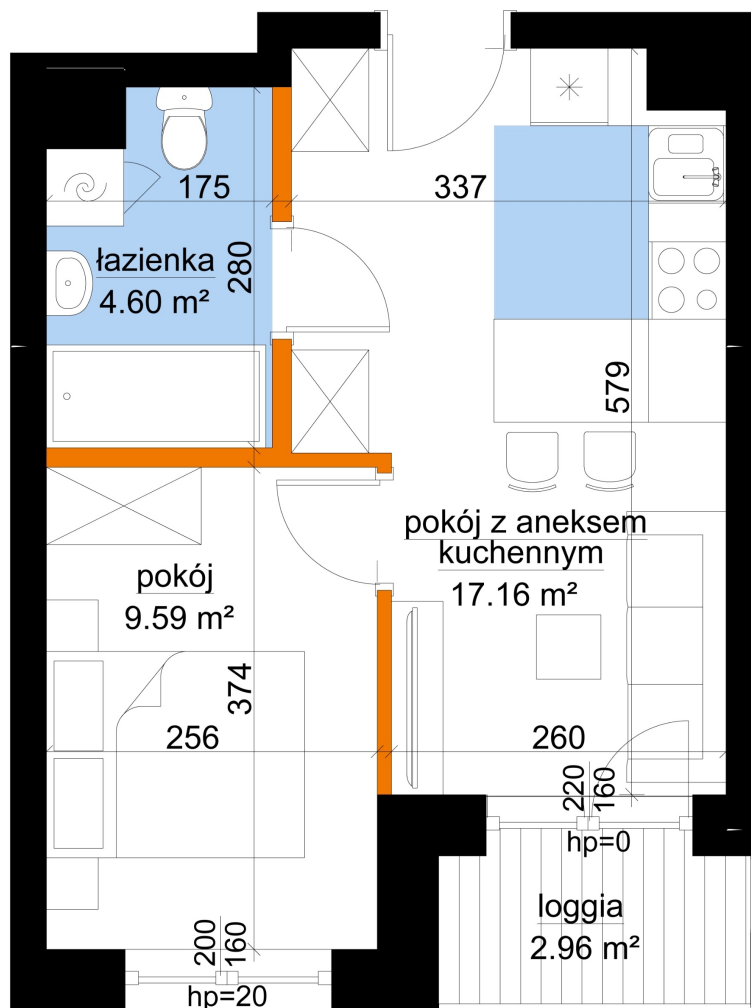

Młynowa bud. 1 mieszkanie 236

- ściana z możliwością rozbiórki
- ściana bez możliwości rozbiórki

Numer:	236
Klatka:	3
Piętro:	Piętro II
Metraż:	31,36 m ²
Pokoje:	2
Cena brutto / m ² :	12 750 zł
Cena brutto:	399 840 zł