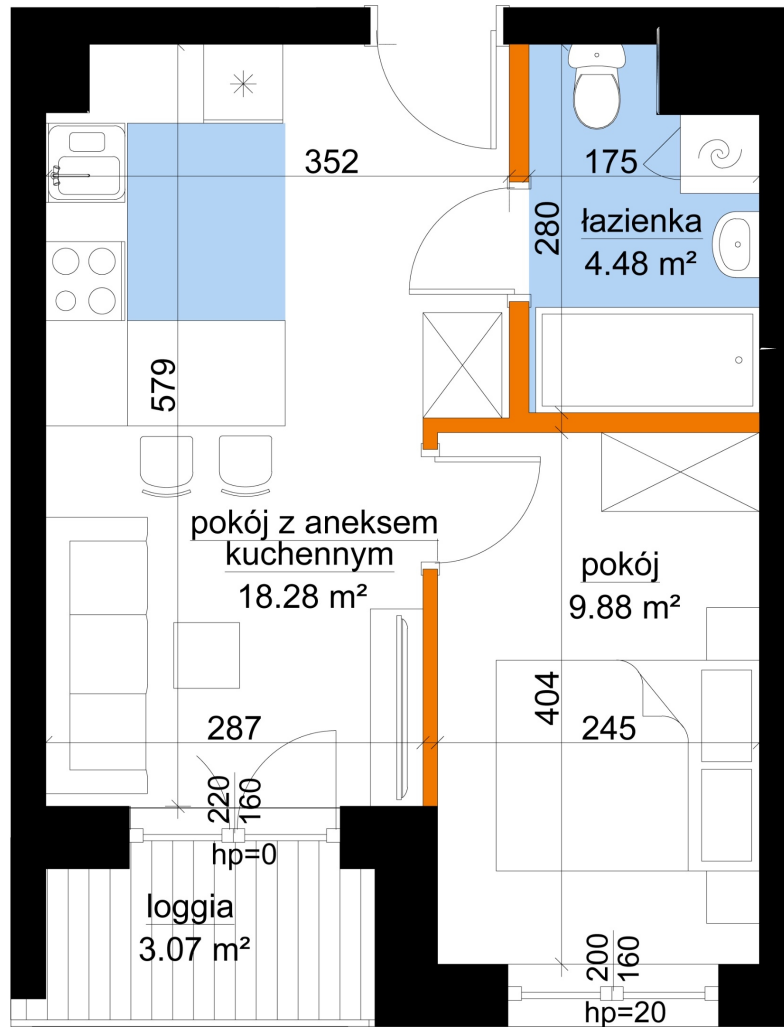

Młynowa bud. 1 mieszkanie 237

- ściana z możliwością rozbiórki
- ściana bez możliwości rozbiórki

Numer:	237
Klatka:	3
Piętro:	Piętro II
Metraż:	32,64 m ²
Pokoje:	2
Cena brutto / m ² :	13 050 zł
Cena brutto:	425 952 zł