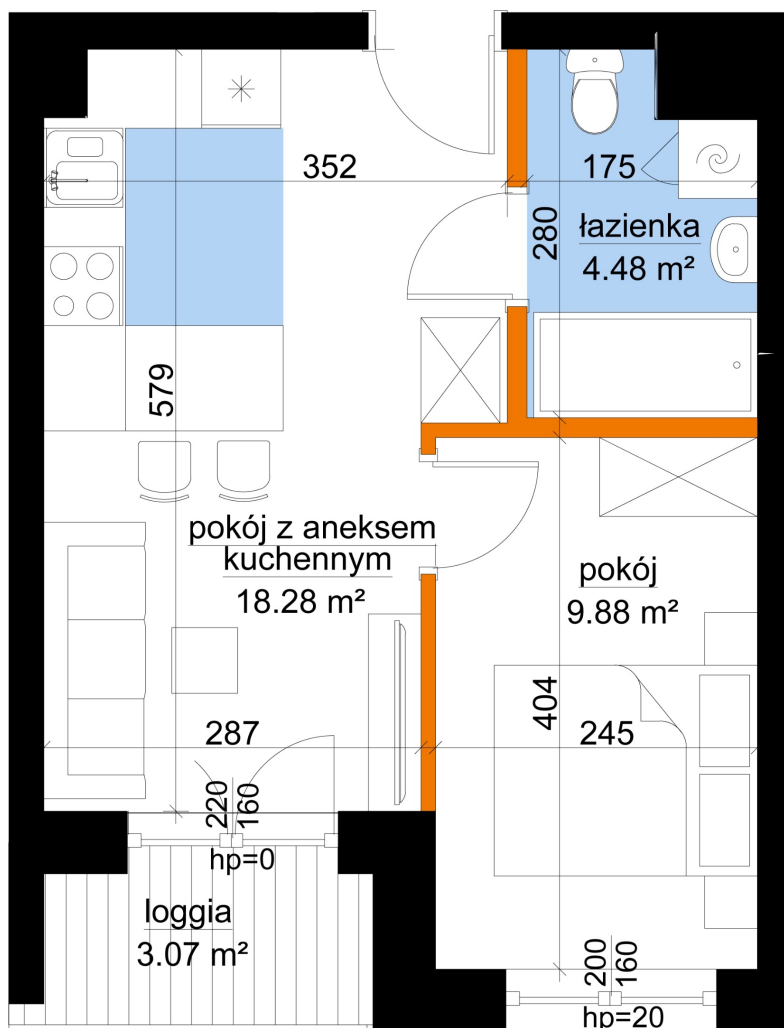

Młynowa bud. 1 mieszkanie 237

0 1 2 3m

— ściana z możliwością rozbiórki
— ściana bez możliwości rozbiórki

Numer: 237

Klatka: 3

Piętro: Piętro II

Metraż: 32,64 m²

Pokoje: 2

Cena brutto / m²: 13 050 zł

Cena brutto: 425 952 zł