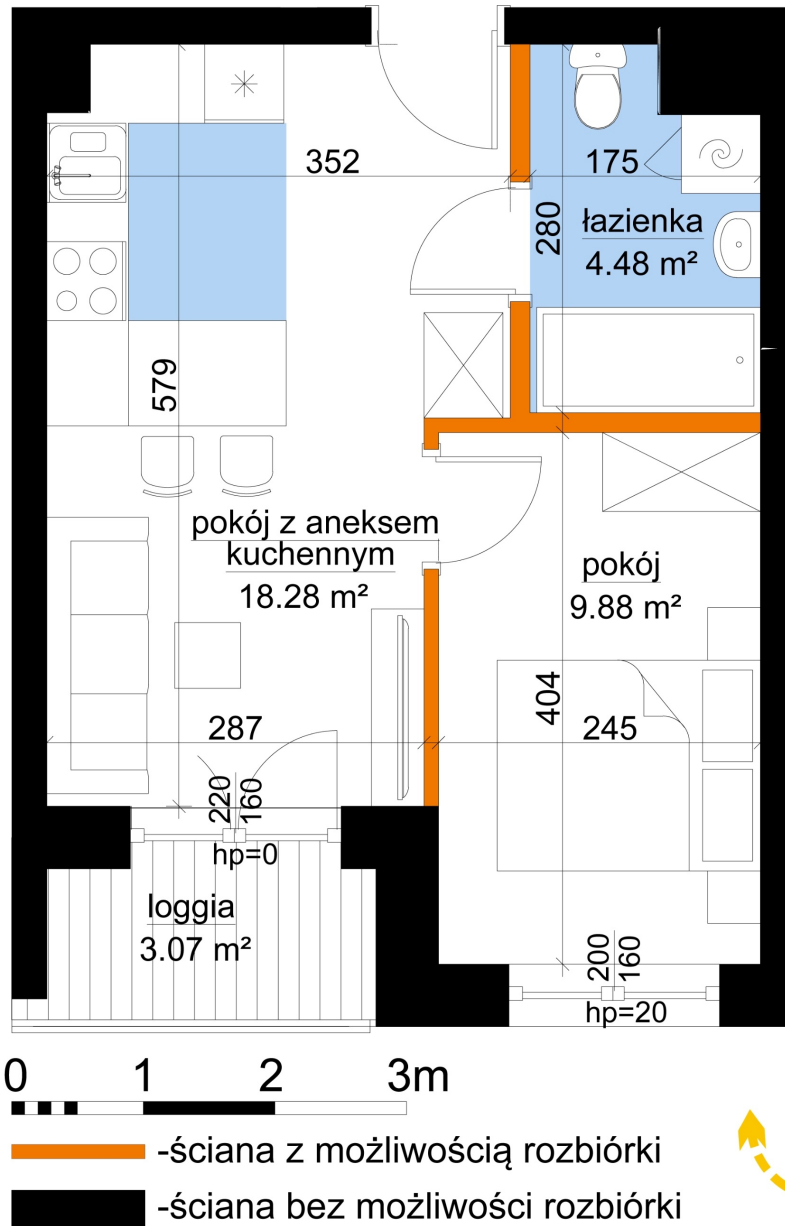

## Młynowa bud. 1 mieszkanie 237

Numer:	237
Klatka:	3
Piętro:	Piętro II
Metraż:	32,64 m <sup>2</sup>
Pokoje:	2
Cena brutto / m <sup>2</sup> :	13 050 zł
Cena brutto:	425 952 zł