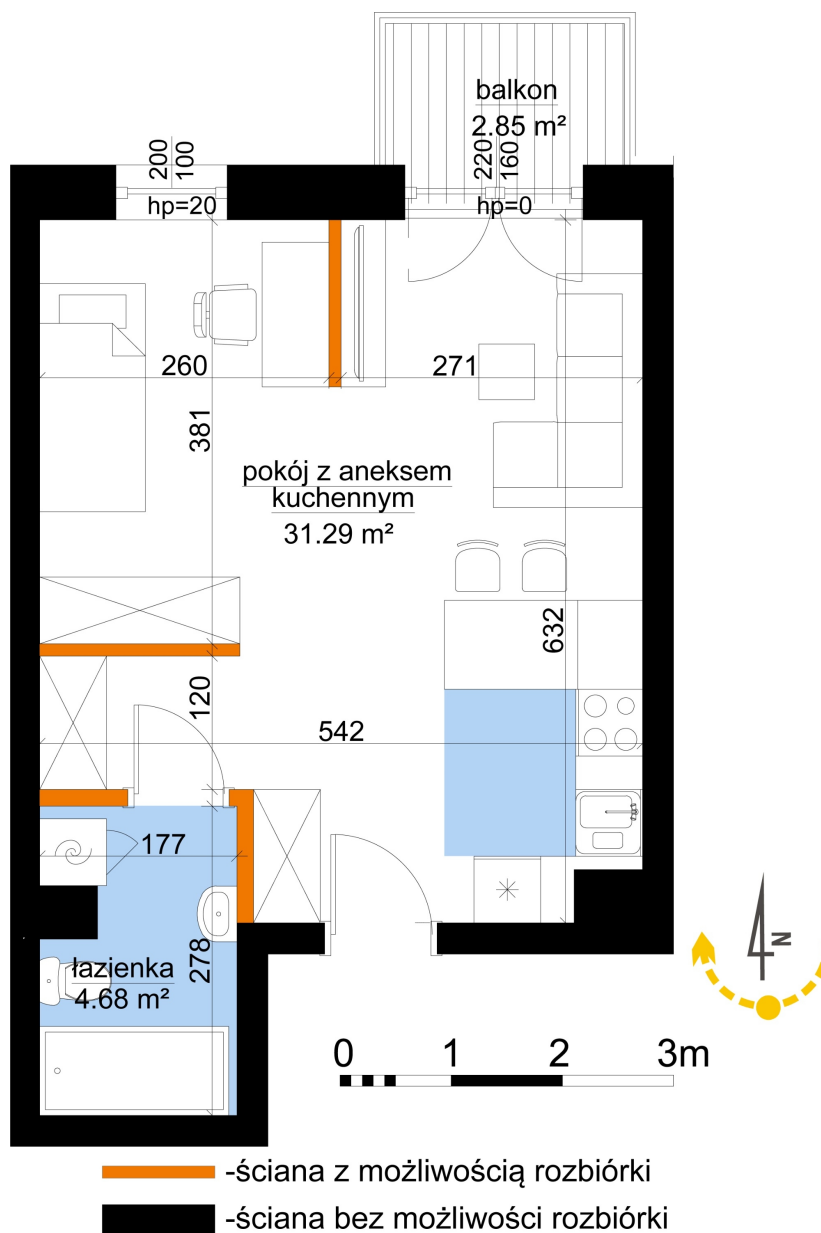

Młynowa bud. 1 mieszkanie 238

Numer:	238
Klatka:	3
Piętro:	Piętro III
Metraż:	35,97 m ²
Pokoje:	1
Cena brutto / m ² :	13 550 zł
Cena brutto:	487 394 zł