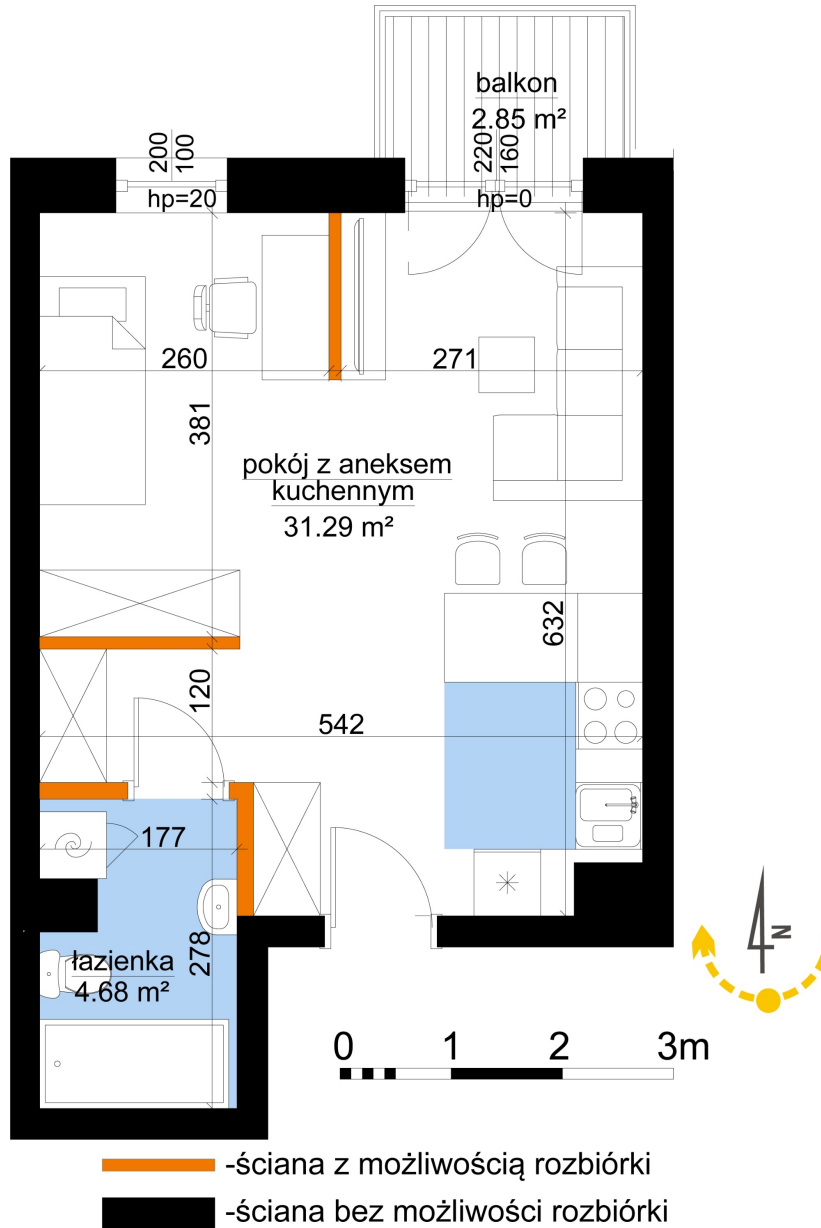

Młynowa bud. 1 mieszkanie 238

Numer:	238
Klatka:	3
Piętro:	Piętro III
Metraż:	35,97 m ²
Pokoje:	1
Cena brutto / m ² :	13 550 zł
Cena brutto:	487 394 zł