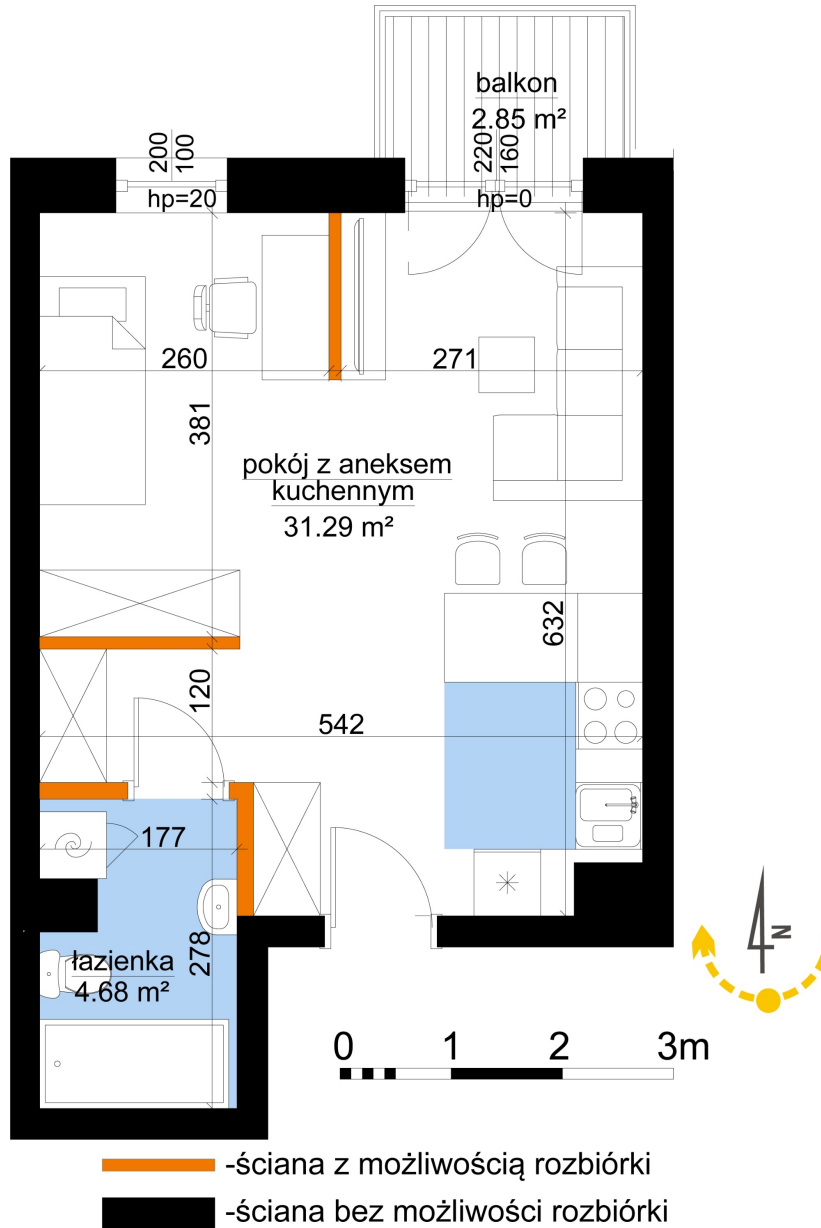

Młynowa bud. 1 mieszkanie 238

| | |
|--------------------------------|----------------------|
| Numer: | 238 |
| Klatka: | 3 |
| Piętro: | Piętro III |
| Metraż: | 35,97 m ² |
| Pokoje: | 1 |
| Cena brutto / m ² : | 13 550 zł |
| Cena brutto: | 487 394 zł |