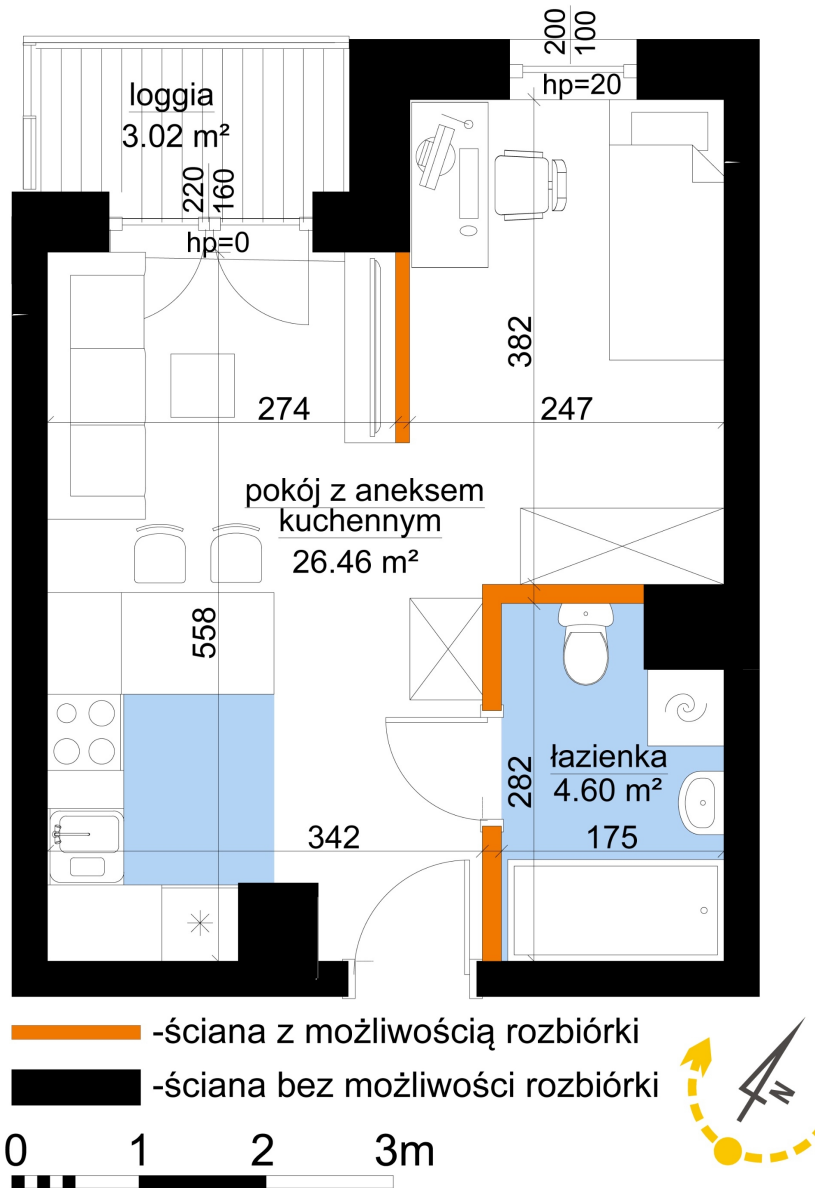

Młynowa bud. 1 mieszkanie 24

Numer:	24
Klatka:	1
Piętro:	Piętro II
Metraż:	31,06 m ²
Pokoje:	1
Cena brutto / m ² :	12 950 zł
Cena brutto:	402 227 zł

Dane zawarte w powyższej karcie mieszkania są wyłącznie informacją handlową i nie stanowią oferty w rozumieniu Kodeksu Cywilnego. Karta została sporządzona w oparciu o projekt budowlany, mogą wystąpić niewielkie różnice w powierzchniach związane z koordynacją branżową. Powierzchnie podano z uwzględnieniem wypraw tynkarskich i wykończeń. Przedstawiona aranżacja mieszkania ma charakter poglądowy.