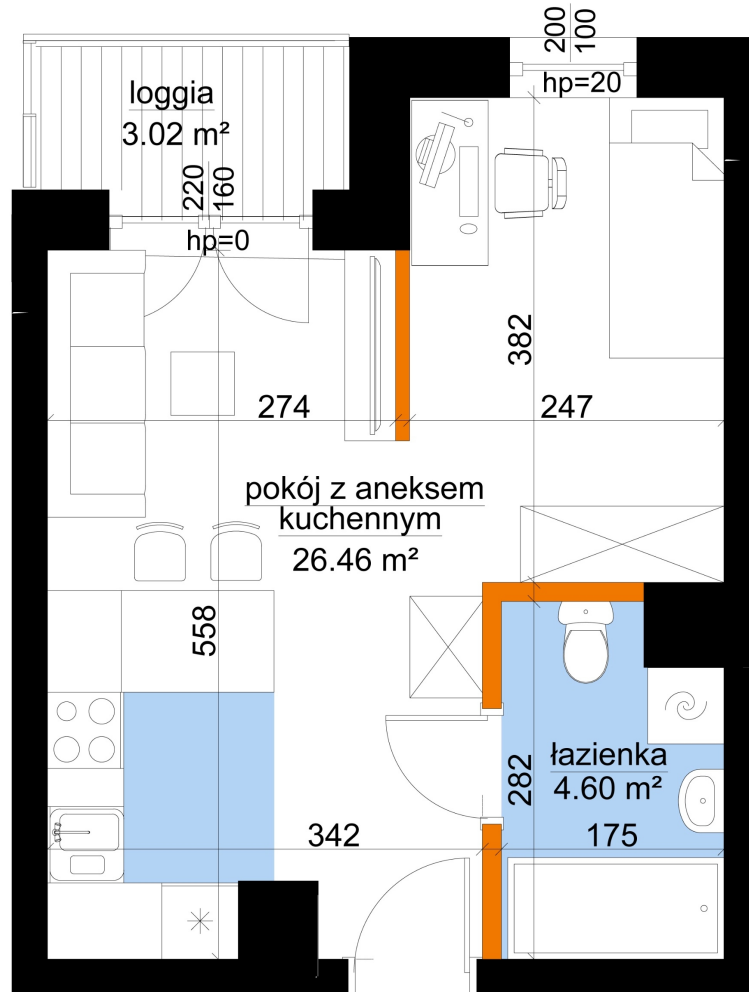

## Młynowa bud. 1 mieszkanie 24

— ściana z możliwością rozbiórki  
— ściana bez możliwości rozbiórki

0 1 2 3m

Numer:	24
Klatka:	1
Piętro:	Piętro II
Metraż:	31,06 m <sup>2</sup>
Pokoje:	1
Cena brutto / m <sup>2</sup> :	12 950 zł
Cena brutto:	402 227 zł