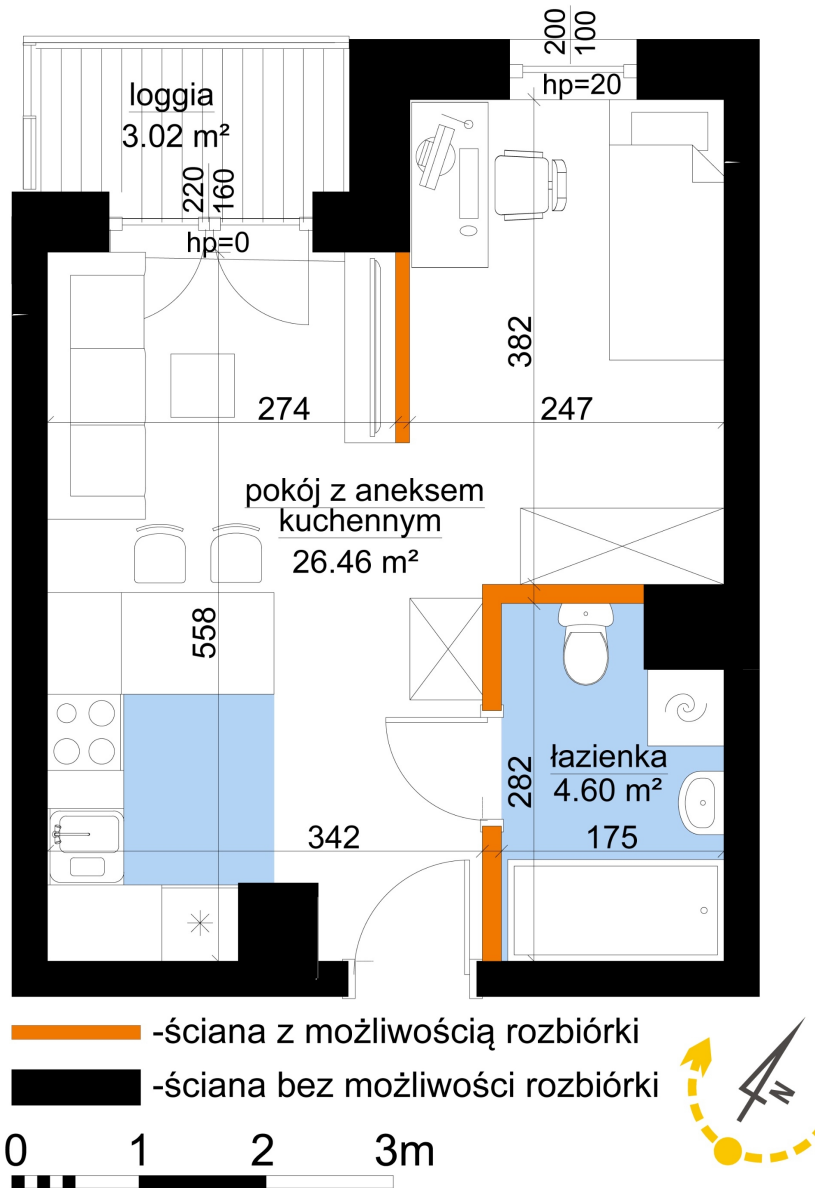

Młynowa bud. 1 mieszkanie 24

| | |
|--------------------------------|----------------------|
| Numer: | 24 |
| Klatka: | 1 |
| Piętro: | Piętro II |
| Metraż: | 31,06 m ² |
| Pokoje: | 1 |
| Cena brutto / m ² : | 12 950 zł |
| Cena brutto: | 402 227 zł |

Dane zawarte w powyższej karcie mieszkania są wyłącznie informacją handlową i nie stanowią oferty w rozumieniu Kodeksu Cywilnego. Karta została sporządzona w oparciu o projekt budowlany, mogą wystąpić niewielkie różnice w powierzchniach związane z koordynacją branżową. Powierzchnie podano z uwzględnieniem wypraw tynkarskich i wykończeń. Przedstawiona aranżacja mieszkania ma charakter poglądowy.