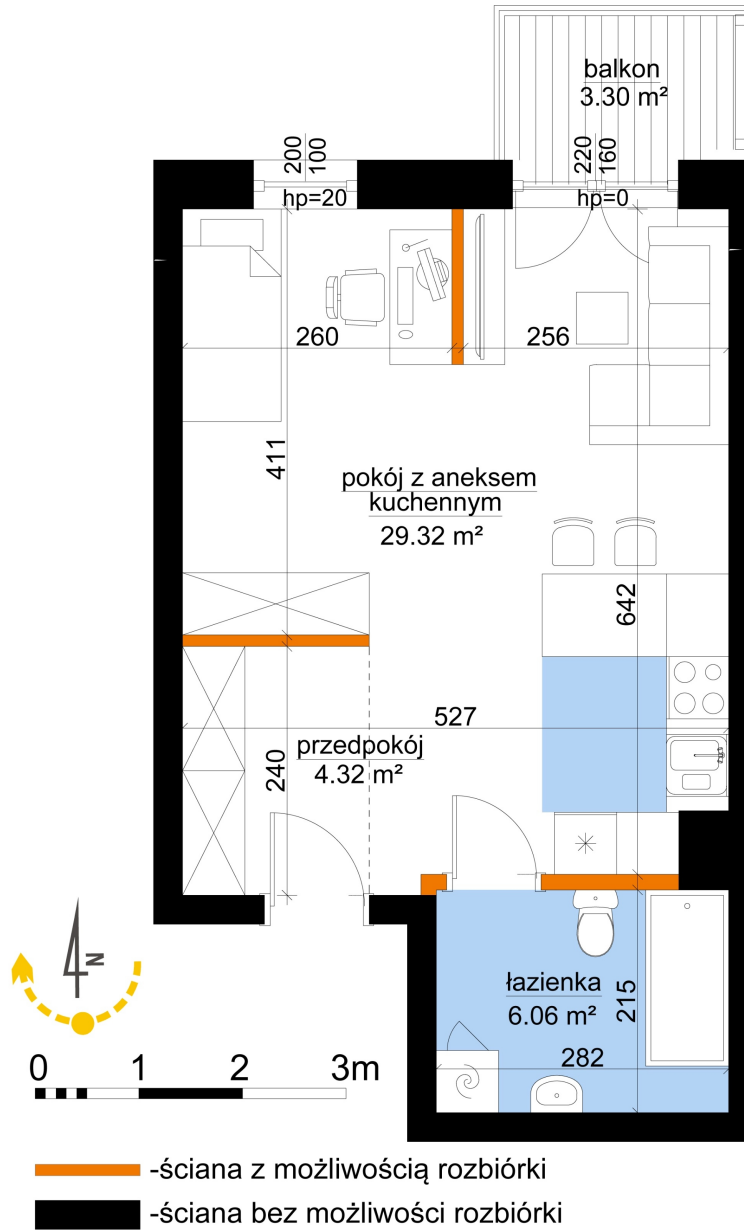

Młynowa bud. 1 mieszkanie 241

Numer:	241
Klatka:	3
Piętro:	Piętro III
Metraż:	39,70 m²
Pokoje:	1
Cena brutto / m²:	13 350 zł
Cena brutto:	529 995 zł