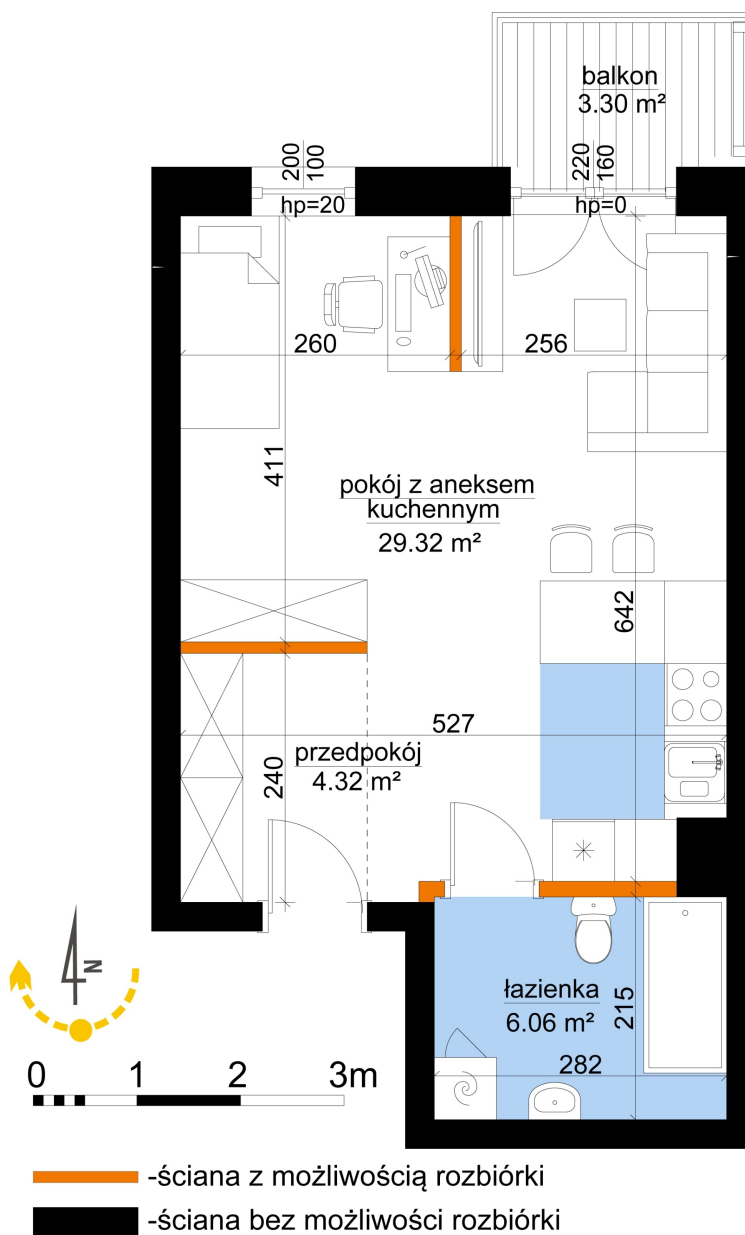

## Młynowa bud. 1 mieszkanie 241

Numer:	241
Klatka:	3
Piętro:	Piętro III
Metraż:	39,70 m <sup>2</sup>
Pokoje:	1
Cena brutto / m <sup>2</sup> :	13 350 zł
Cena brutto:	529 995 zł