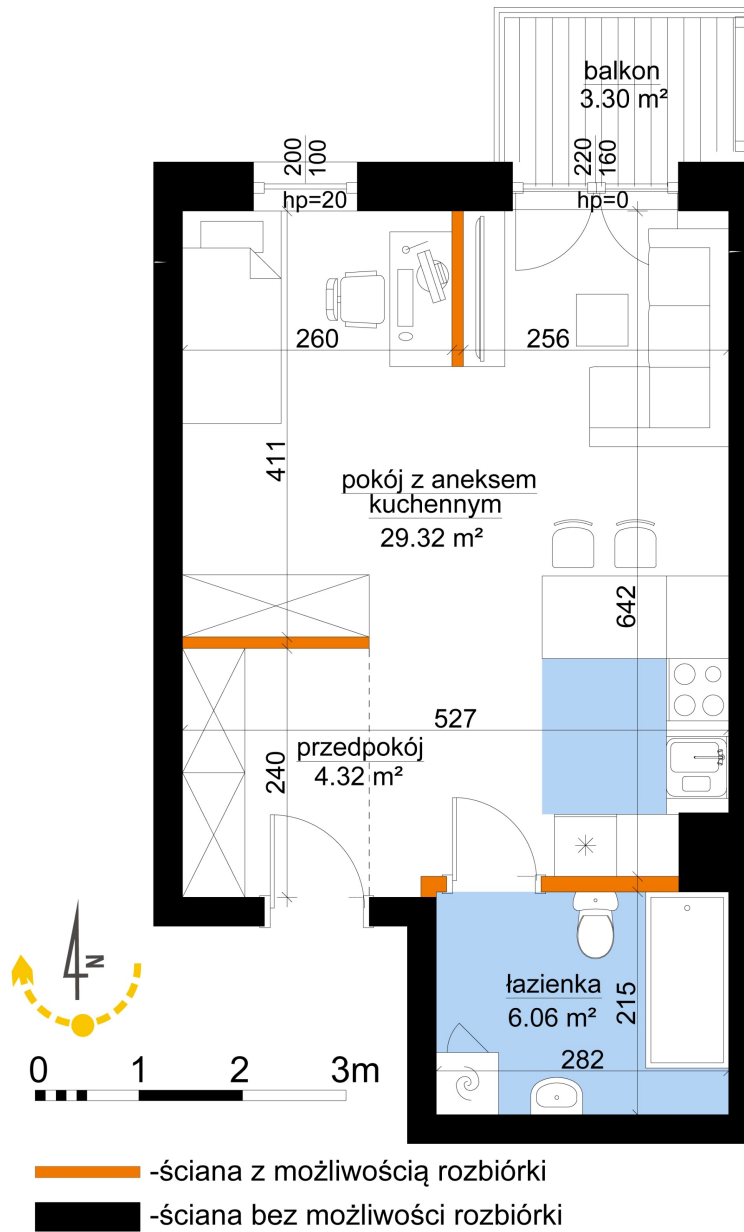

## Młynowa bud. 1 mieszkanie 241

Numer:	241
Klatka:	3
Piętro:	Piętro III
Metraż:	39,70 m <sup>2</sup>
Pokoje:	1
Cena brutto / m <sup>2</sup> :	13 350 zł
Cena brutto:	529 995 zł