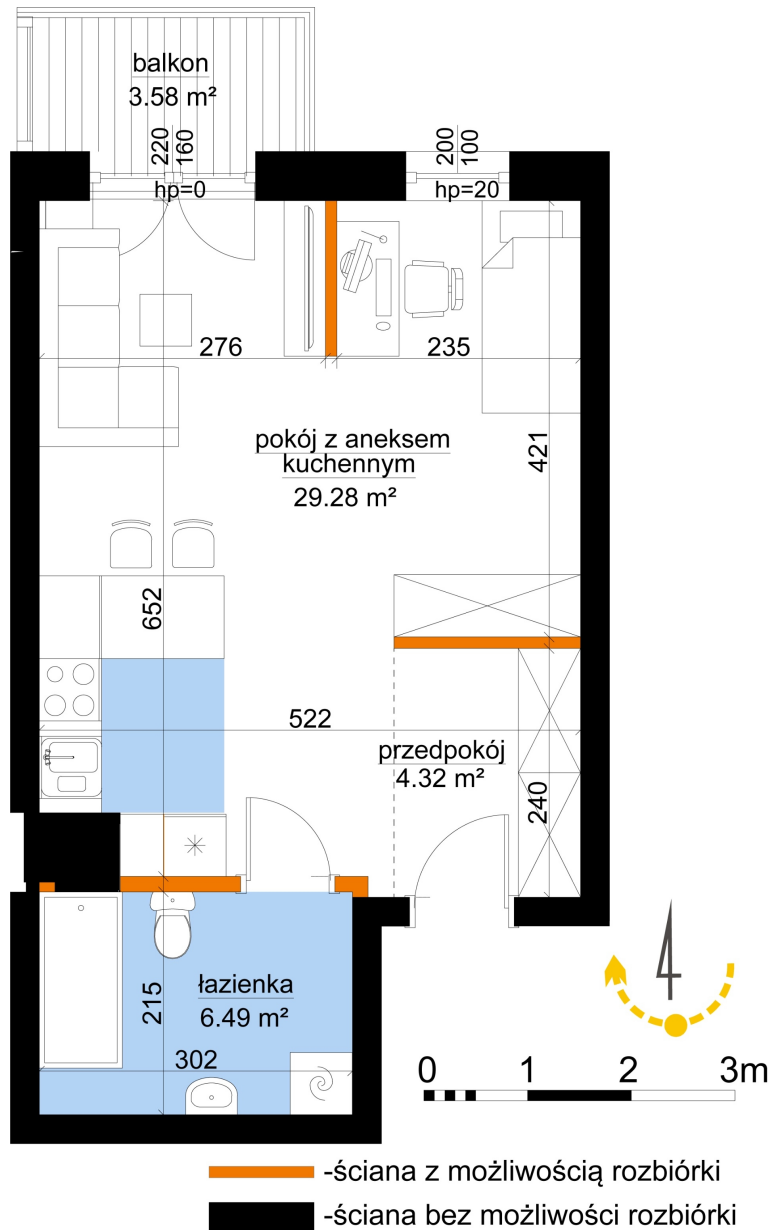

Młynowa bud. 1 mieszkanie 242

Numer:	242
Klatka:	3
Piętro:	Piętro III
Metraż:	40,09 m ²
Pokoje:	1
Cena brutto / m ² :	13 150 zł
Cena brutto:	527 184 zł

Dane zawarte w powyższej karcie mieszkania są wyłącznie informacją handlową i nie stanowią oferty w rozumieniu Kodeksu Cywilnego. Karta została sporządzona w oparciu o projekt budowlany, mogą wystąpić niewielkie różnice w powierzchniach związane z koordynacją branżową. Powierzchnie podano z uwzględnieniem wypraw tynkarskich i wykończeń. Przedstawiona aranżacja mieszkania ma charakter poglądowy.