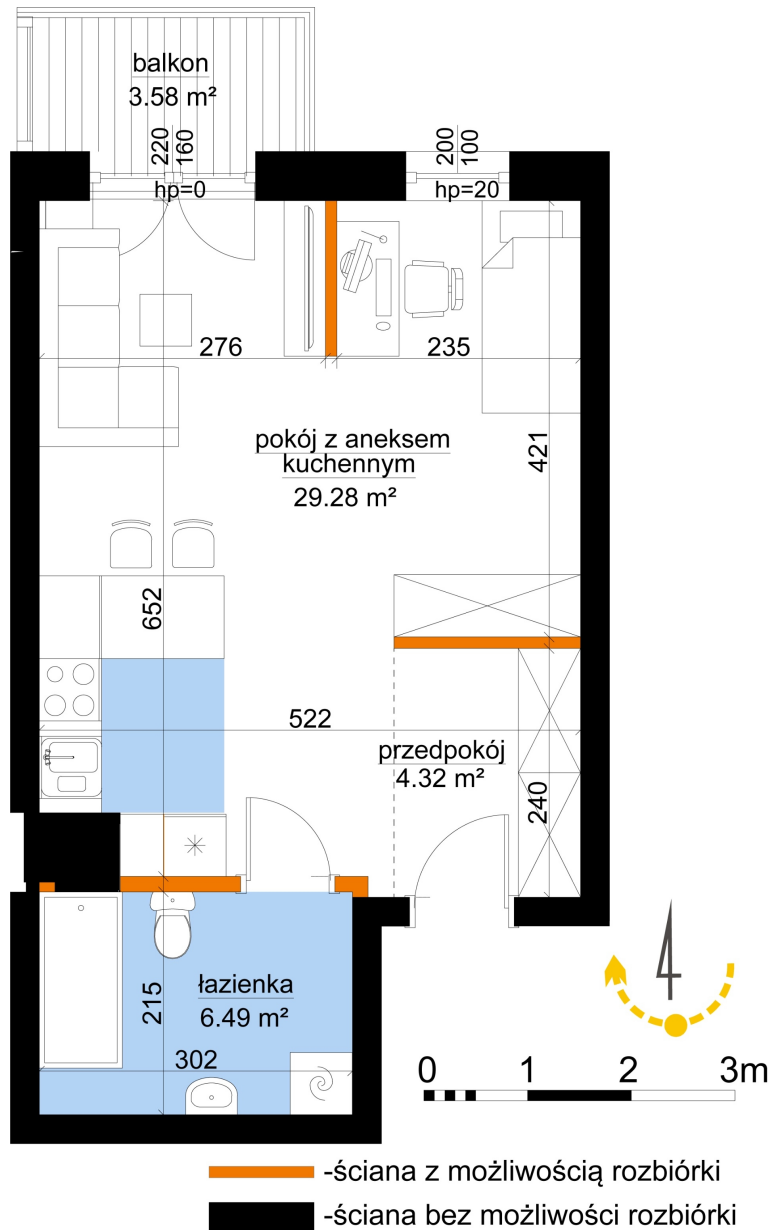

## Młynowa bud. 1 mieszkanie 242

Numer:	242
Klatka:	3
Piętro:	Piętro III
Metraż:	40,09 m²
Pokoje:	1
Cena brutto / m²:	13 150 zł
Cena brutto:	527 184 zł

Dane zawarte w powyższej karcie mieszkania są wyłącznie informacją handlową i nie stanowią oferty w rozumieniu Kodeksu Cywilnego. Karta została sporządzona w oparciu o projekt budowlany, mogą wystąpić niewielkie różnice w powierzchniach związane z koordynacją branżową. Powierzchnie podano z uwzględnieniem wypraw tynkarskich i wykończeń. Przedstawiona aranżacja mieszkania ma charakter poglądowy.