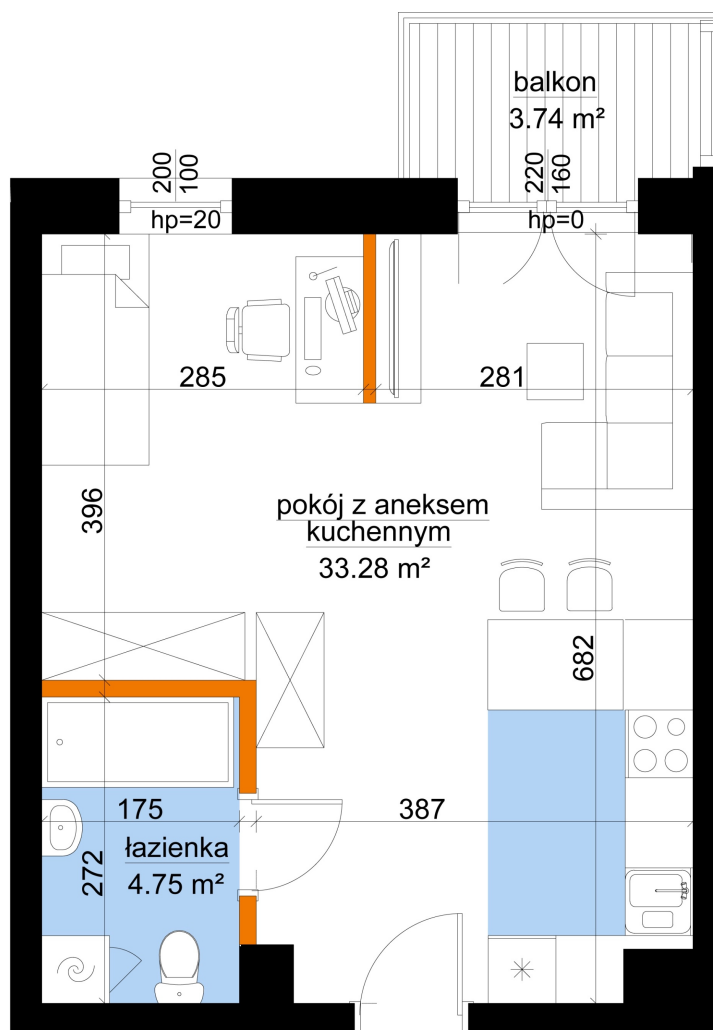

Młynowa bud. 1 mieszkanie 243

- -ściana z możliwością rozbiórki
- ściana bez możliwości rozbiórki

Numer:	243
Klatka:	3
Piętro:	Piętro III
Metraż:	37,03 m ²
Pokoje:	1
Cena brutto / m ² :	13 350 zł
Cena brutto:	494 351 zł