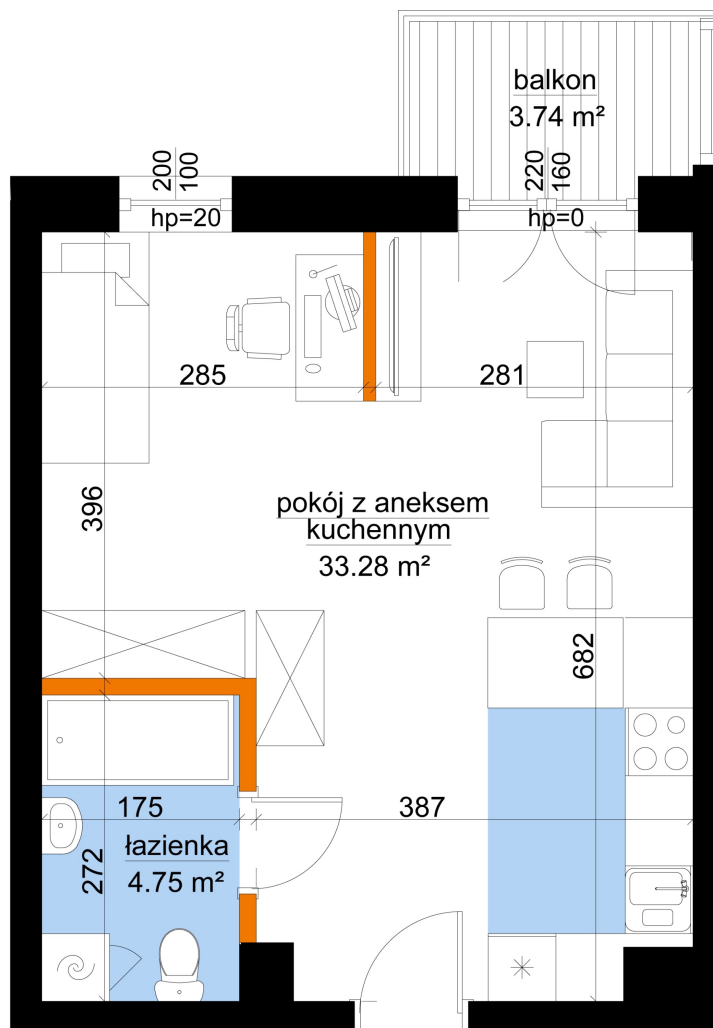

## Młynowa bud. 1 mieszkanie 243

- -ściana z możliwością rozbiórki
- -ściana bez możliwości rozbiórki

Numer:	243
Klatka:	3
Piętro:	Piętro III
Metraż:	37,03 m <sup>2</sup>
Pokoje:	1
Cena brutto / m <sup>2</sup> :	13 350 zł
Cena brutto:	494 351 zł