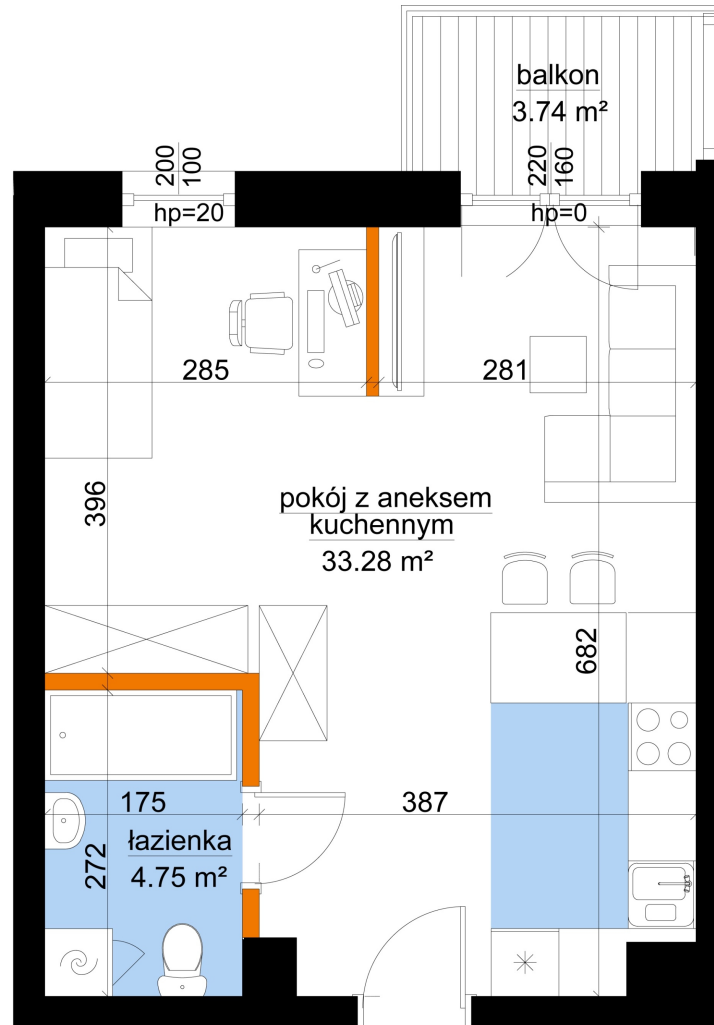

Młynowa bud. 1 mieszkanie 243

- -ściana z możliwością rozbiórki
- ściana bez możliwości rozbiórki

Numer:	243
Klatka:	3
Piętro:	Piętro III
Metraż:	37,03 m ²
Pokoje:	1
Cena brutto / m ² :	13 350 zł
Cena brutto:	494 351 zł

Dane zawarte w powyższej karcie mieszkania są wyłącznie informacją handlową i nie stanowią oferty w rozumieniu Kodeksu Cywilnego. Karta została sporządzona w oparciu o projekt budowlany, mogą wystąpić niewielkie różnice w powierzchniach związane z koordynacją branżową. Powierzchnie podano z uwzględnieniem wypraw tynkarskich i wykończeń. Przedstawiona aranżacja mieszkania ma charakter poglądowy.