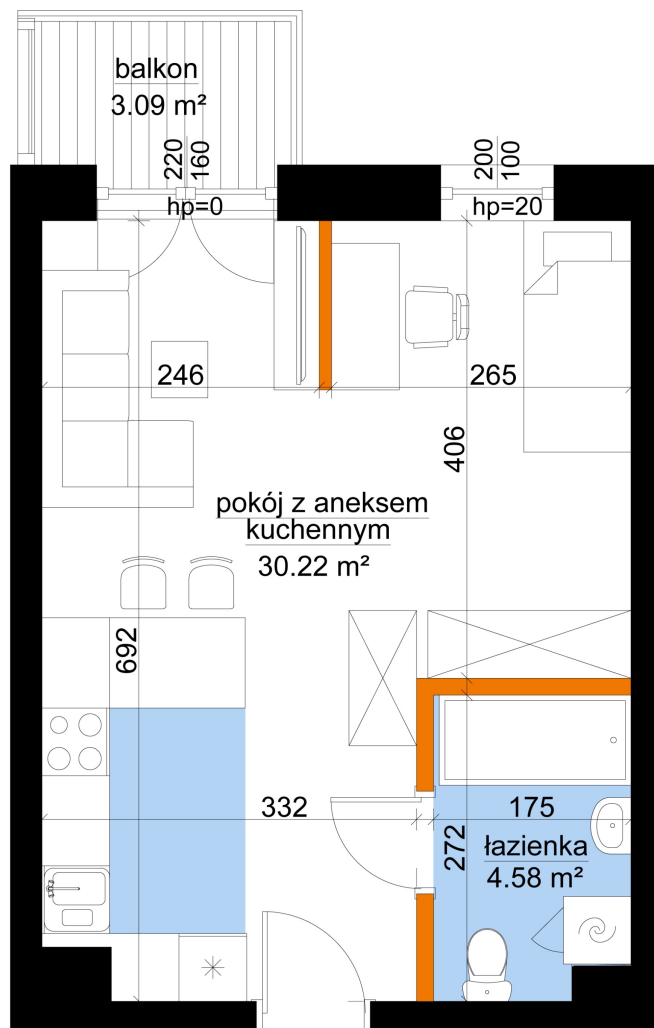

Młynowa bud. 1 mieszkanie 244

— ściana z możliwością rozbiórki
— ściana bez możliwości rozbiórki

0 1 2 3m

Numer:	244
Klatka:	3
Piętro:	Piętro III
Metraż:	34,80 m ²
Pokoje:	1
Cena brutto / m ² :	13 350 zł
Cena brutto:	464 580 zł