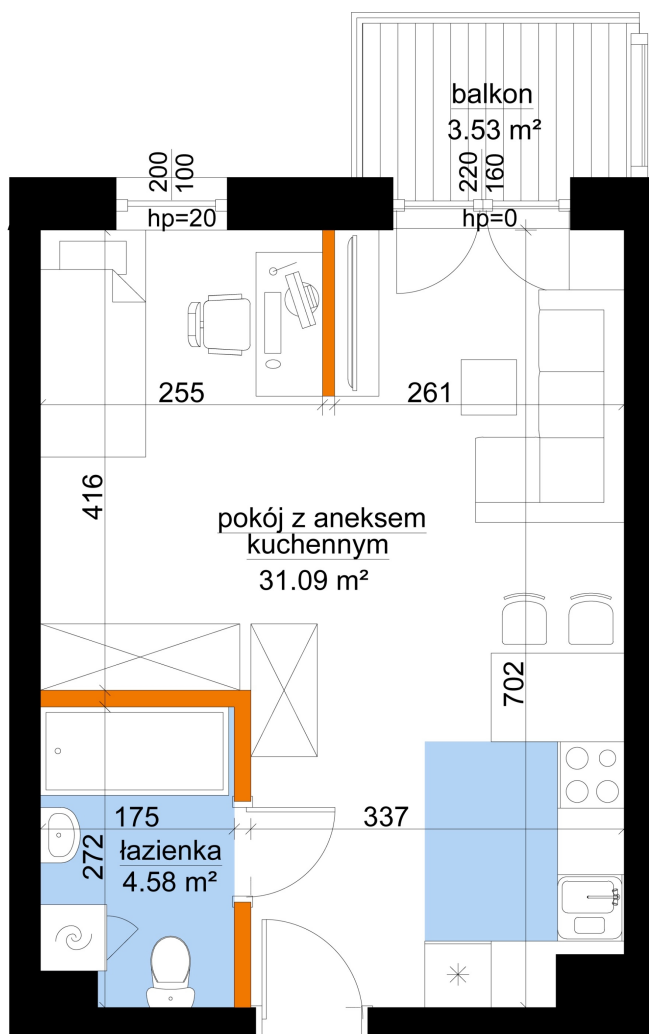

Młynowa bud. 1 mieszkanie 245

— ściana z możliwością rozbiórki
— ściana bez możliwości rozbiórki

Numer:	245
Klatka:	3
Piętro:	Piętro III
Metraż:	35,67 m ²
Pokoje:	1
Cena brutto / m²:	13 350 zł
Cena brutto:	476 195 zł