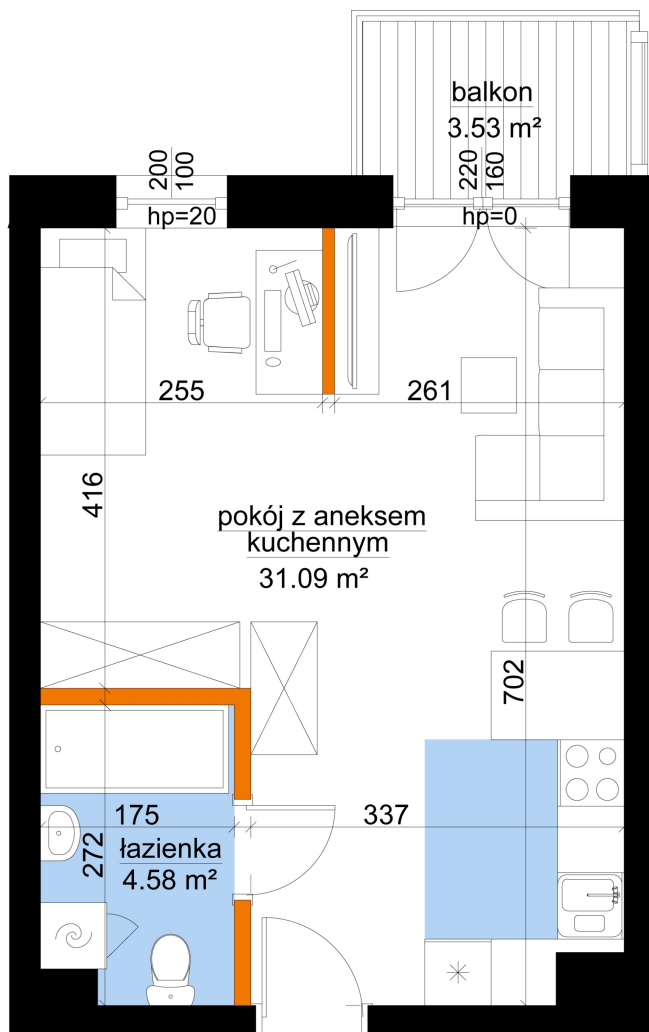

## Młynowa bud. 1 mieszkanie 245

- -ściana z możliwością rozbiórki
- -ściana bez możliwości rozbiórki

<b>Numer:</b>	245
<b>Klatka:</b>	3
<b>Piętro:</b>	Piętro III
<b>Metraż:</b>	35,67 m <sup>2</sup>
<b>Pokoje:</b>	1
<b>Cena brutto / m<sup>2</sup>:</b>	13 350 zł
<b>Cena brutto:</b>	476 195 zł