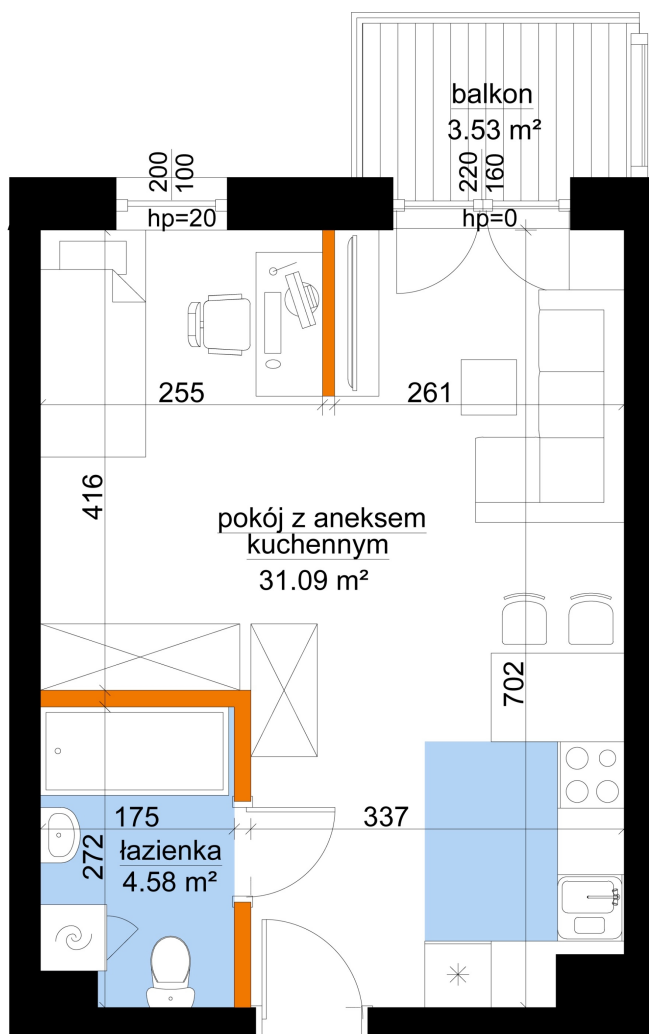

Młynowa bud. 1 mieszkanie 245

- -ściana z możliwością rozbiórki
- -ściana bez możliwości rozbiórki

Numer:	245
Klatka:	3
Piętro:	Piętro III
Metraż:	35,67 m ²
Pokoje:	1
Cena brutto / m²:	13 350 zł
Cena brutto:	476 195 zł