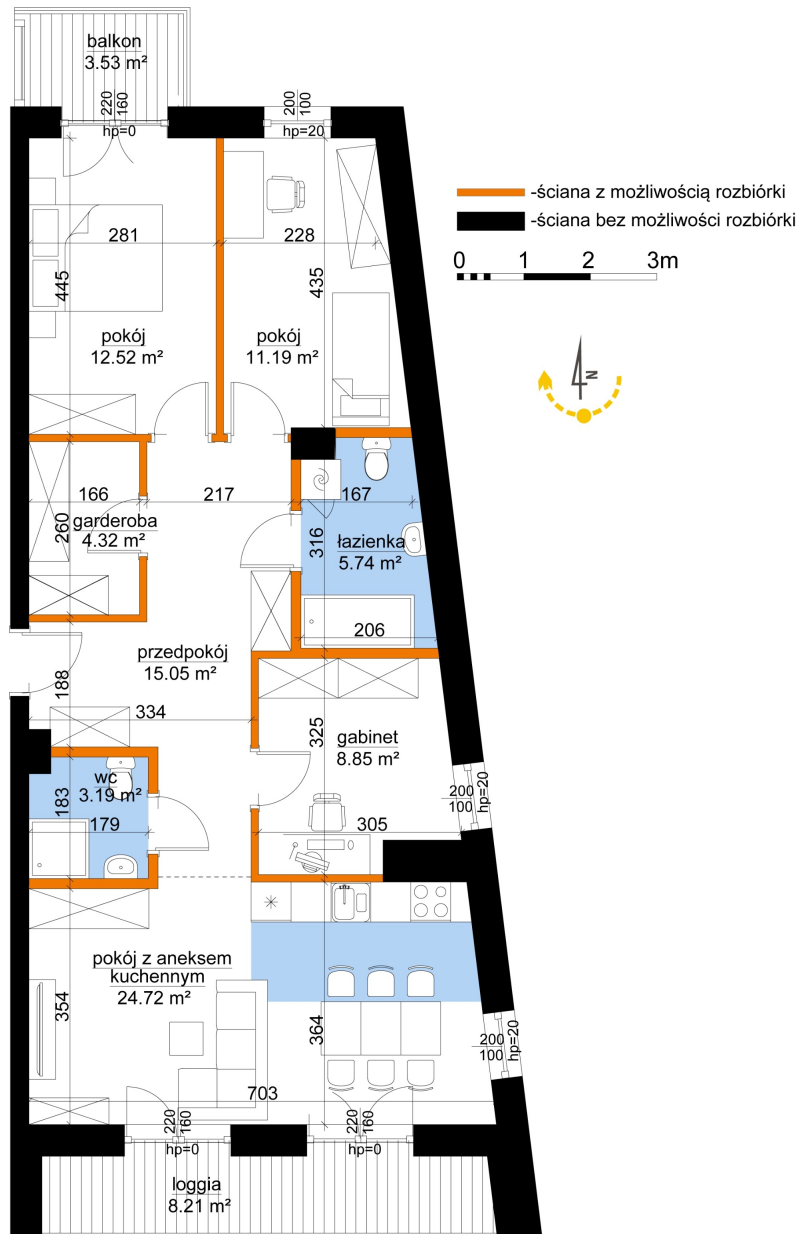

Młynowa bud. 1 mieszkanie 246

Numer:	246
Klatka:	3
Piętro:	Piętro III
Metraż:	85,57 m ²
Pokoje:	4
Cena brutto / m ² :	11 750 zł
Cena brutto:	1 005 447 zł