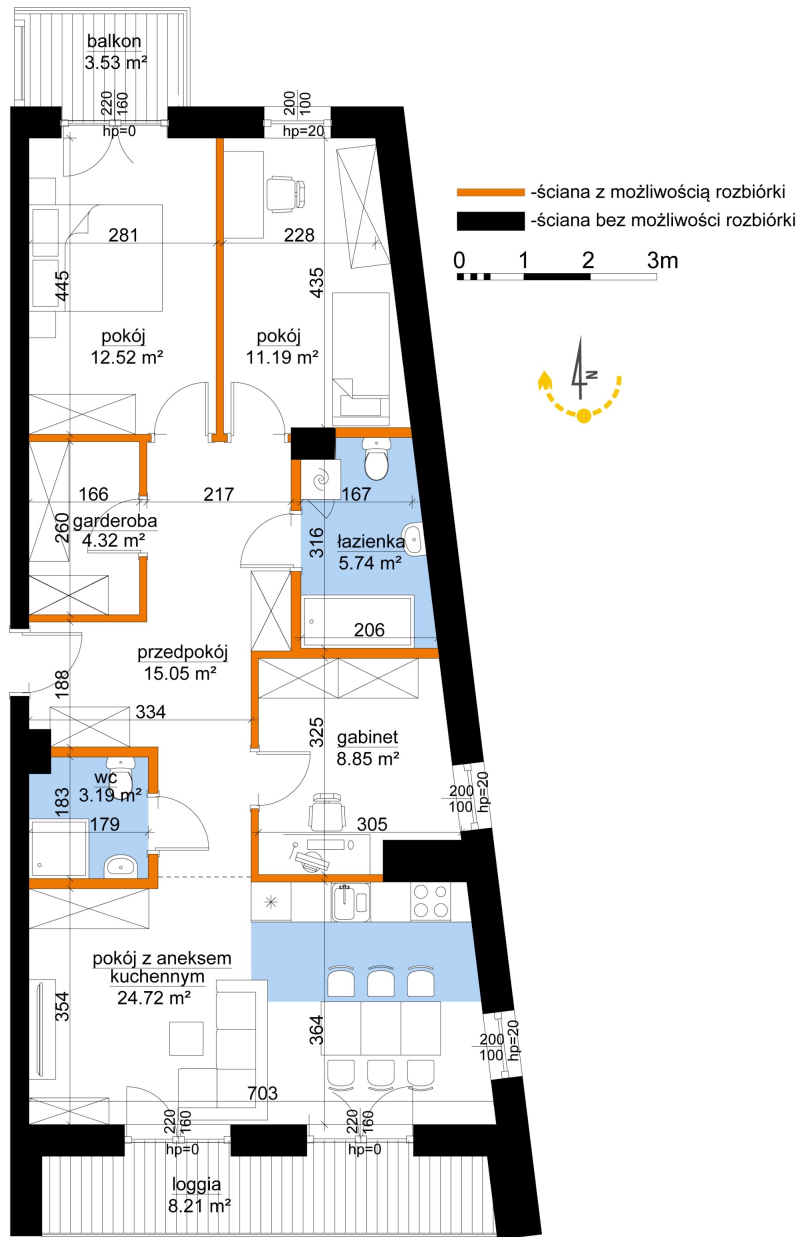

## Młynowa bud. 1 mieszkanie 246

|                                |                      |
|--------------------------------|----------------------|
| Numer:                         | 246                  |
| Klatka:                        | 3                    |
| Piętro:                        | Piętro III           |
| Metraż:                        | 85,57 m <sup>2</sup> |
| Pokoje:                        | 4                    |
| Cena brutto / m <sup>2</sup> : | 11 750 zł            |
| Cena brutto:                   | 1 005 447 zł         |

Dane zawarte w powyższej karcie mieszkania są wyłącznie informacją handlową i nie stanowią oferty w rozumieniu Kodeksu Cywilnego. Karta została sporządzona w oparciu o projekt budowlany, mogą wystąpić niewielkie różnice w powierzchniach związane z koordynacją branżową. Powierzchnie podano z uwzględnieniem wypraw tynkarskich i wykończeń. Przedstawiona aranżacja mieszkania ma charakter poglądowy.