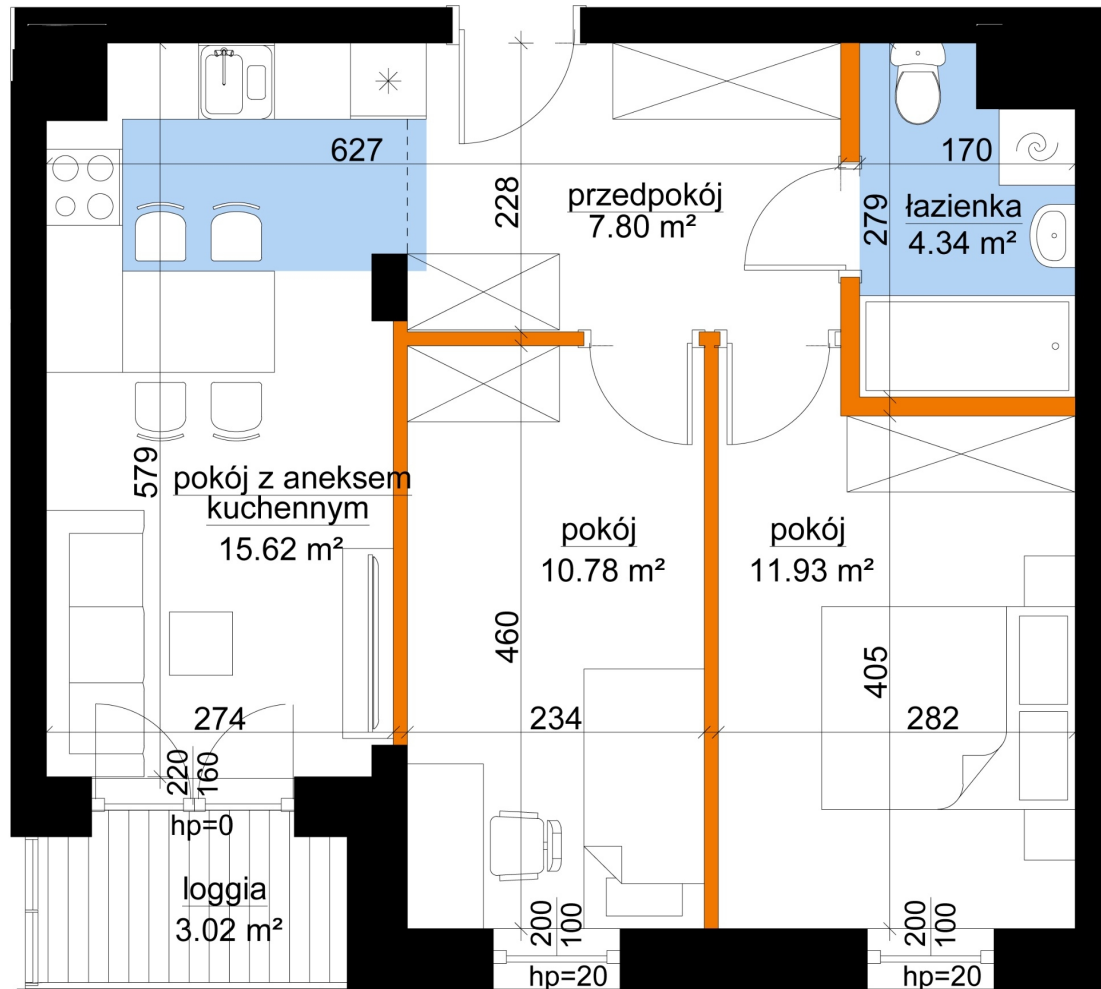

Młynowa bud. 1 mieszkanie 247

- ściana z możliwością rozbiórki
- ściana bez możliwości rozbiórki

Numer:	247
Klatka:	3
Piętro:	Piętro III
Metraż:	50,47 m ²
Pokoje:	3
Cena brutto / m ² :	12 250 zł
Cena brutto:	618 258 zł