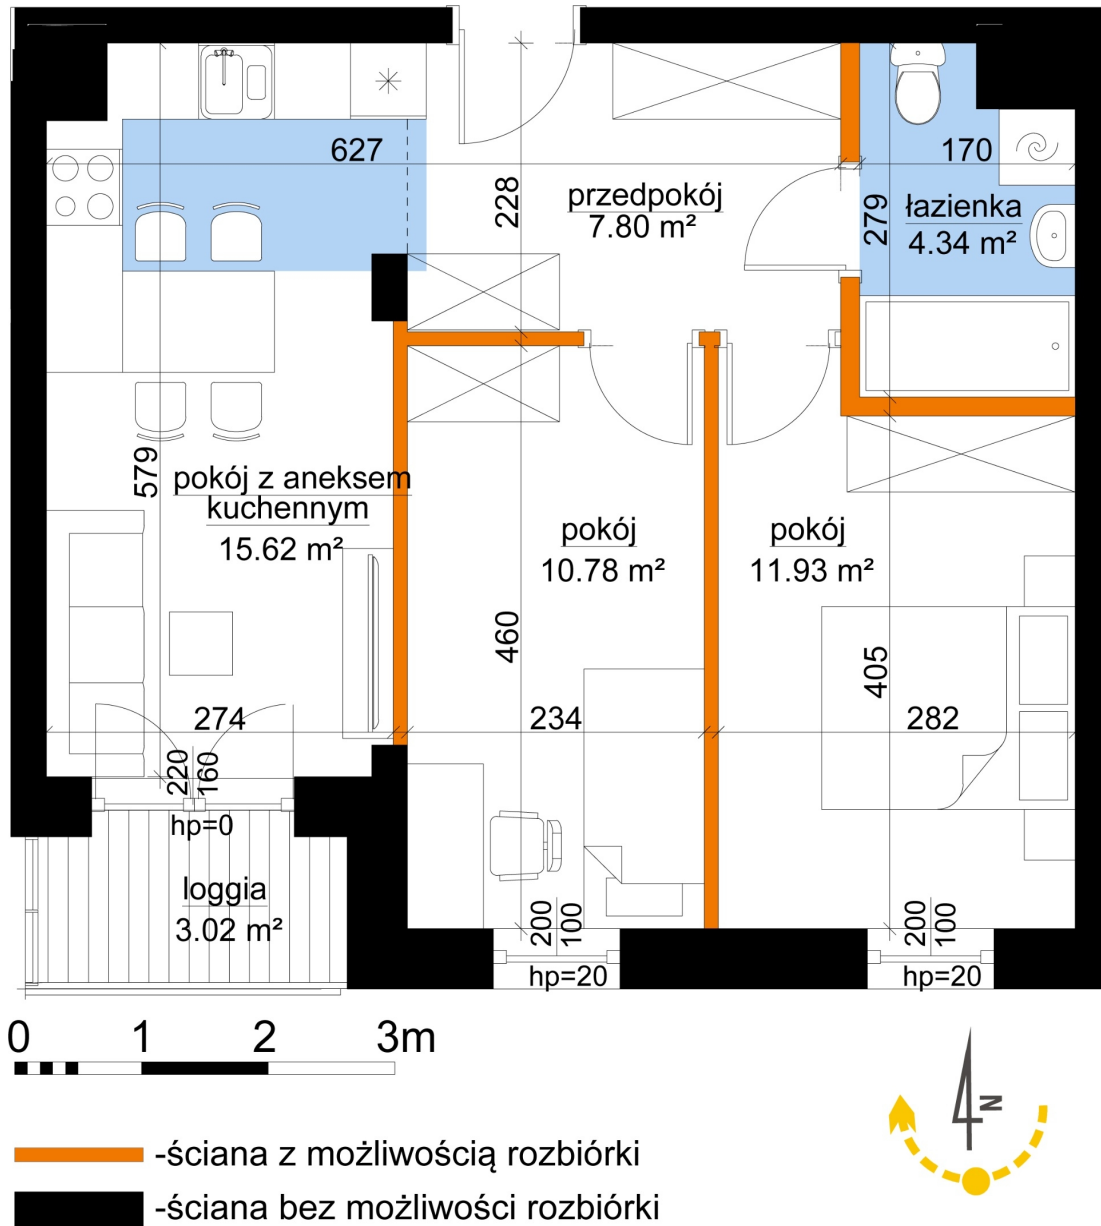

Młynowa bud. 1 mieszkanie 247

Numer:	247
Klatka:	3
Piętro:	Piętro III
Metraż:	50,47 m ²
Pokoje:	3
Cena brutto / m ² :	12 250 zł
Cena brutto:	618 258 zł