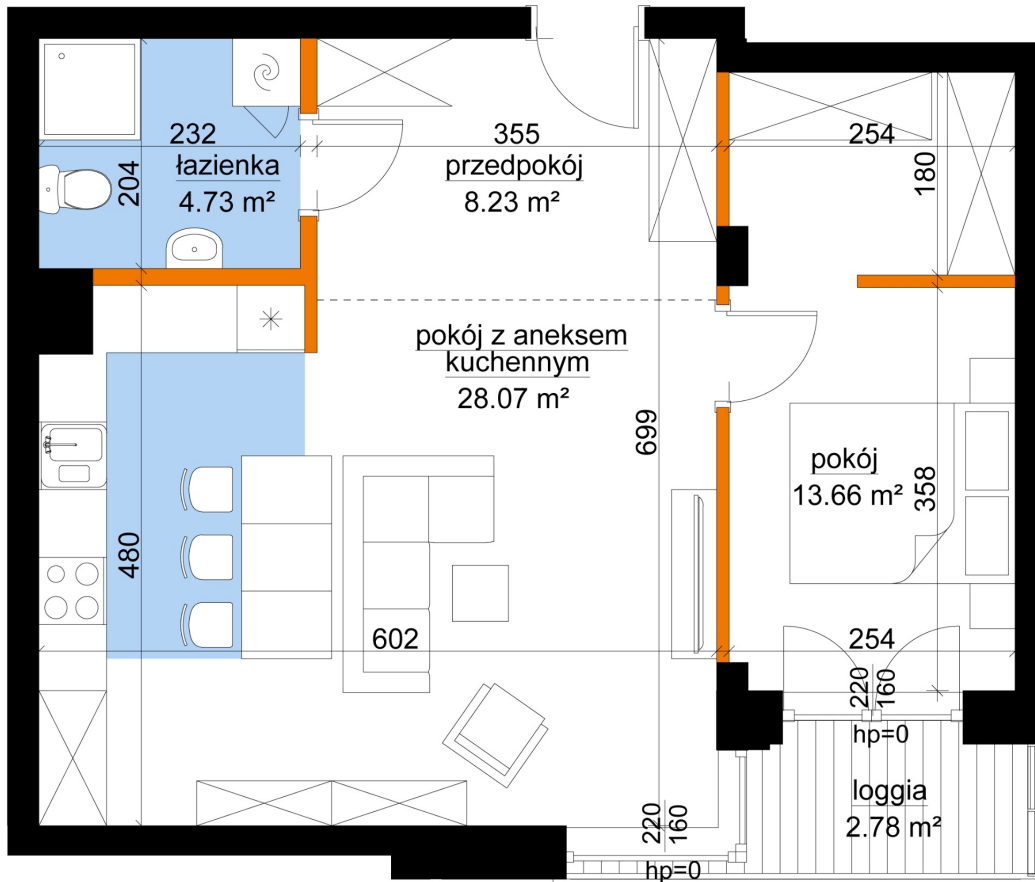

Młynowa bud. 1 mieszkanie 248

- ściana z możliwością rozbiórki
- ściana bez możliwości rozbiórki

Numer:	248
Klatka:	3
Piętro:	Piętro III
Metraż:	54,70 m ²
Pokoje:	2
Cena brutto / m ² :	12 050 zł
Cena brutto:	659 135 zł

Dane zawarte w powyższej karcie mieszkania są wyłącznie informacją handlową i nie stanowią oferty w rozumieniu Kodeksu Cywilnego. Karta została sporządzona w oparciu o projekt budowlany, mogą wystąpić niewielkie różnice w powierzchniach związane z koordynacją branżową. Powierzchnie podano z uwzględnieniem wypraw tynkarskich i wykończeń. Przedstawiona aranżacja mieszkania ma charakter poglądowy.