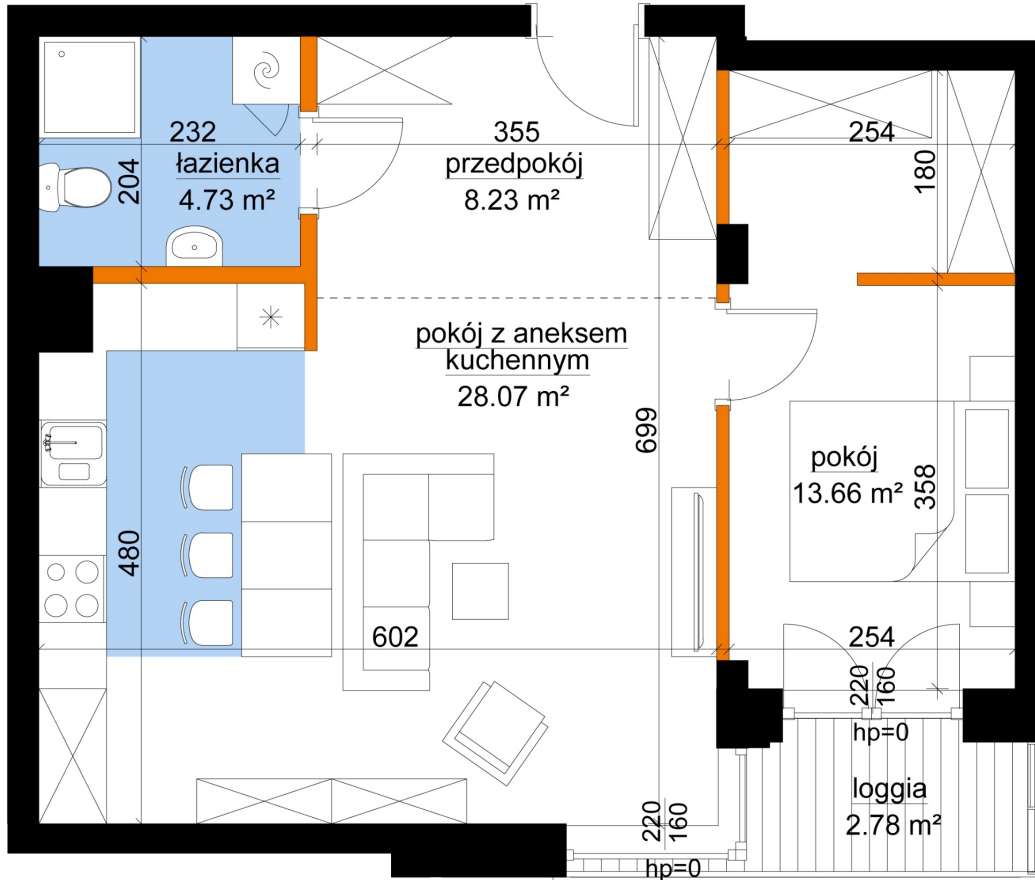

Młynowa bud. 1 mieszkanie 248

- ściana z możliwością rozbiórki
- ściana bez możliwości rozbiórki

Numer:	248
Klatka:	3
Piętro:	Piętro III
Metraż:	54,70 m ²
Pokoje:	2
Cena brutto / m ² :	12 050 zł
Cena brutto:	659 135 zł

Dane zawarte w powyższej karcie mieszkania są wyłącznie informacją handlową i nie stanowią oferty w rozumieniu Kodeksu Cywilnego. Karta została sporządzona w oparciu o projekt budowlany, mogą wystąpić niewielkie różnice w powierzchniach związane z koordynacją branżową. Powierzchnie podano z uwzględnieniem wypraw tynkarskich i wykończeń. Przedstawiona aranżacja mieszkania ma charakter poglądowy.