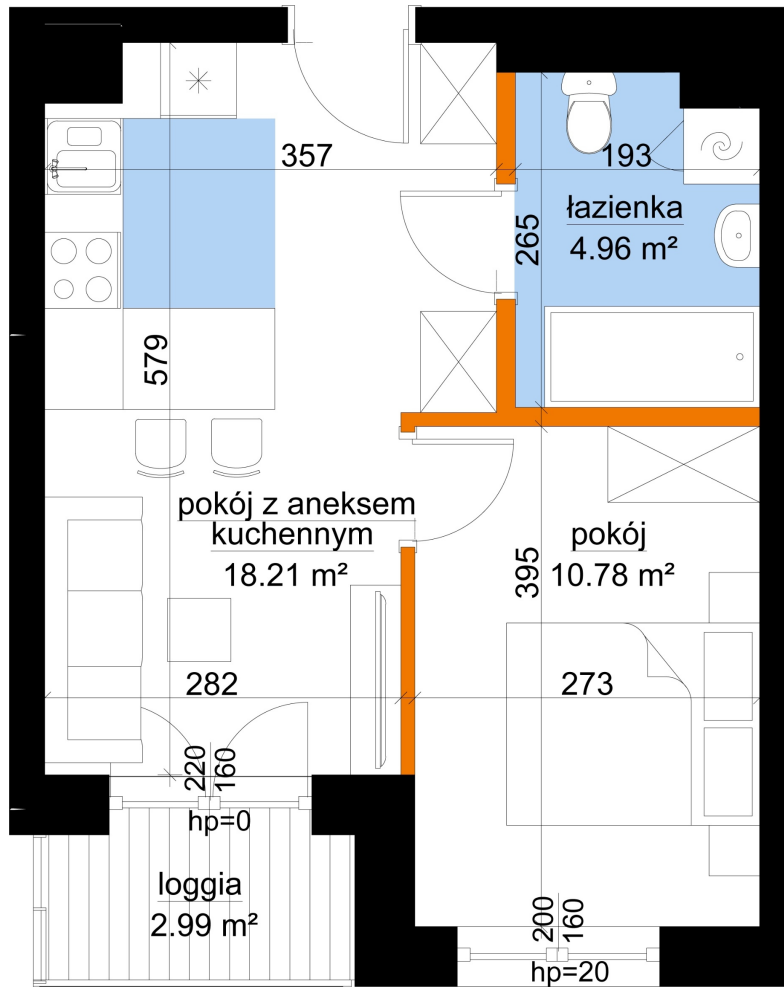

Młynowa bud. 1 mieszkanie 249

- ściana z możliwością rozbiórki
- ściana bez możliwości rozbiórki

Numer:	249
Klatka:	3
Piętro:	Piętro III
Metraż:	34,95 m ²
Pokoje:	2
Cena brutto / m ² :	12 850 zł
Cena brutto:	449 108 zł

Dane zawarte w powyższej karcie mieszkania są wyłącznie informacją handlową i nie stanowią oferty w rozumieniu Kodeksu Cywilnego. Karta została sporządzona w oparciu o projekt budowlany, mogą wystąpić niewielkie różnice w powierzchniach związane z koordynacją branżową. Powierzchnie podano z uwzględnieniem wypraw tynkarskich i wykończeń. Przedstawiona aranżacja mieszkania ma charakter poglądowy.