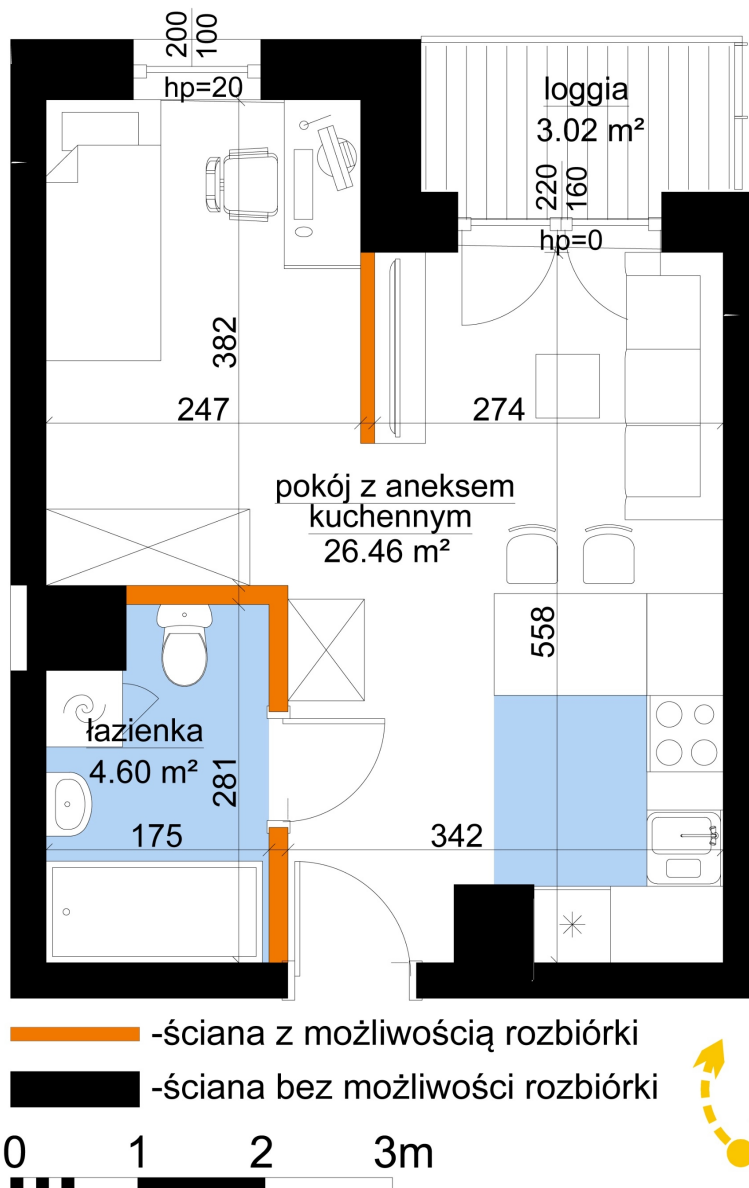

Młynowa bud. 1 mieszkanie 25

Numer:	25
Klatka:	1
Piętro:	Piętro II
Metraż:	31,06 m ²
Pokoje:	1
Cena brutto / m ² :	12 950 zł
Cena brutto:	402 227 zł