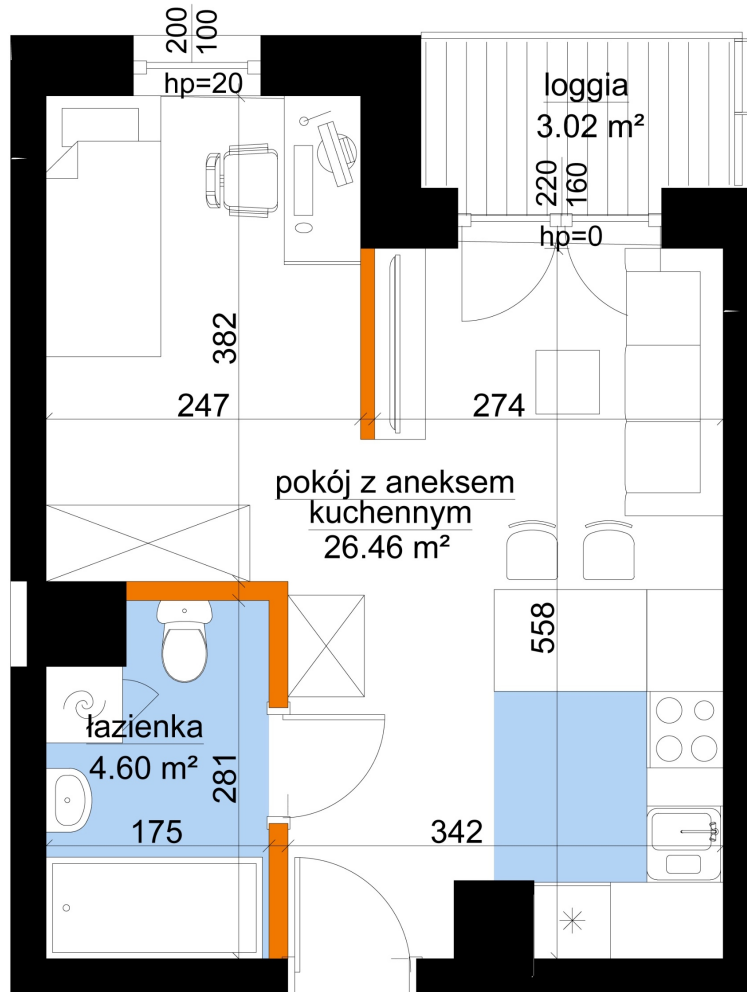

Młynowa bud. 1 mieszkanie 25

- ściana z możliwością rozbiórki
- ściana bez możliwości rozbiórki

Numer:	25
Klatka:	1
Piętro:	Piętro II
Metraż:	31,06 m ²
Pokoje:	1
Cena brutto / m ² :	12 950 zł
Cena brutto:	402 227 zł