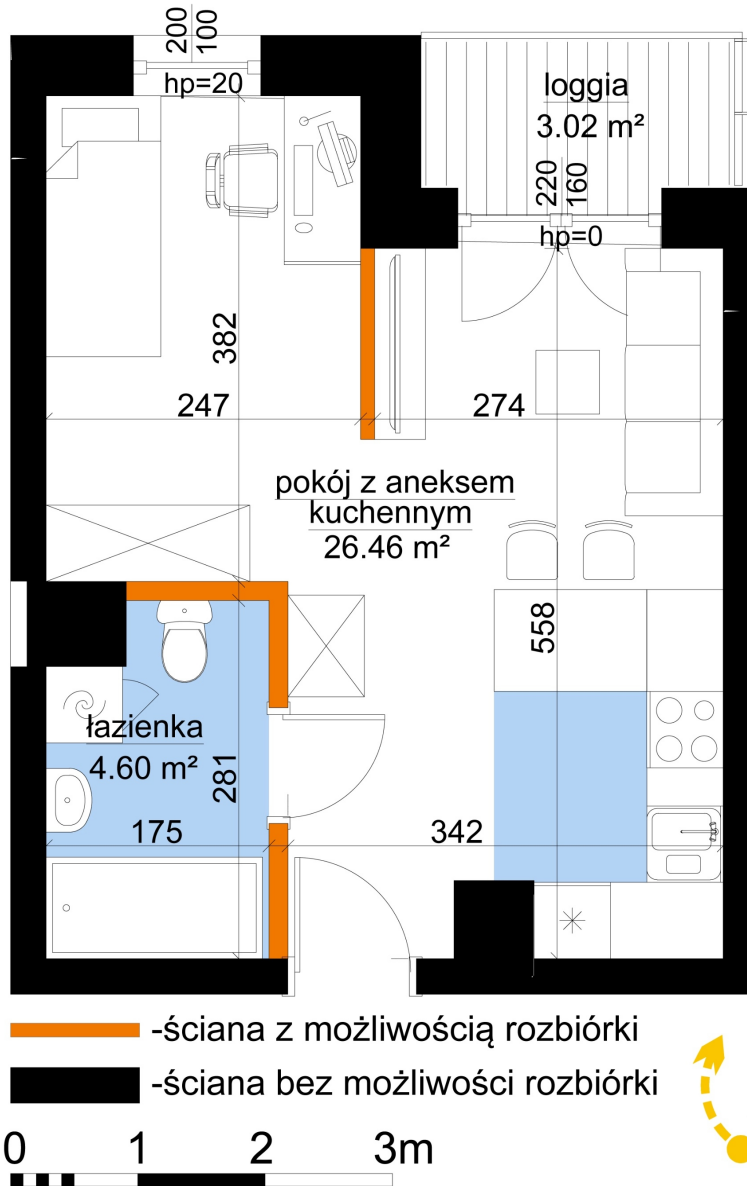

Młynowa bud. 1 mieszkanie 25

Numer:	25
Klatka:	1
Piętro:	Piętro II
Metraż:	31,06 m ²
Pokoje:	1
Cena brutto / m ² :	12 950 zł
Cena brutto:	402 227 zł