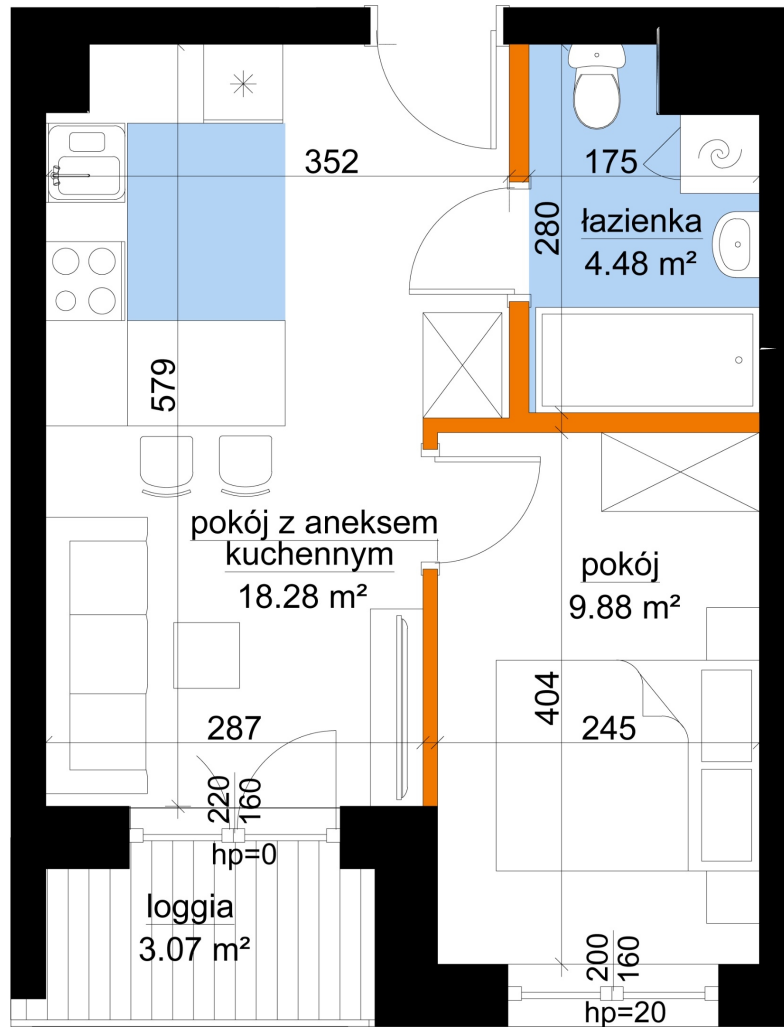

## Młynowa bud. 1 mieszkanie 251

- ściana z możliwością rozbiórki
- ściana bez możliwości rozbiórki

Numer:	251
Klatka:	3
Piętro:	Piętro III
Metraż:	32,64 m <sup>2</sup>
Pokoje:	2
Cena brutto / m <sup>2</sup> :	13 150 zł
Cena brutto:	429 216 zł