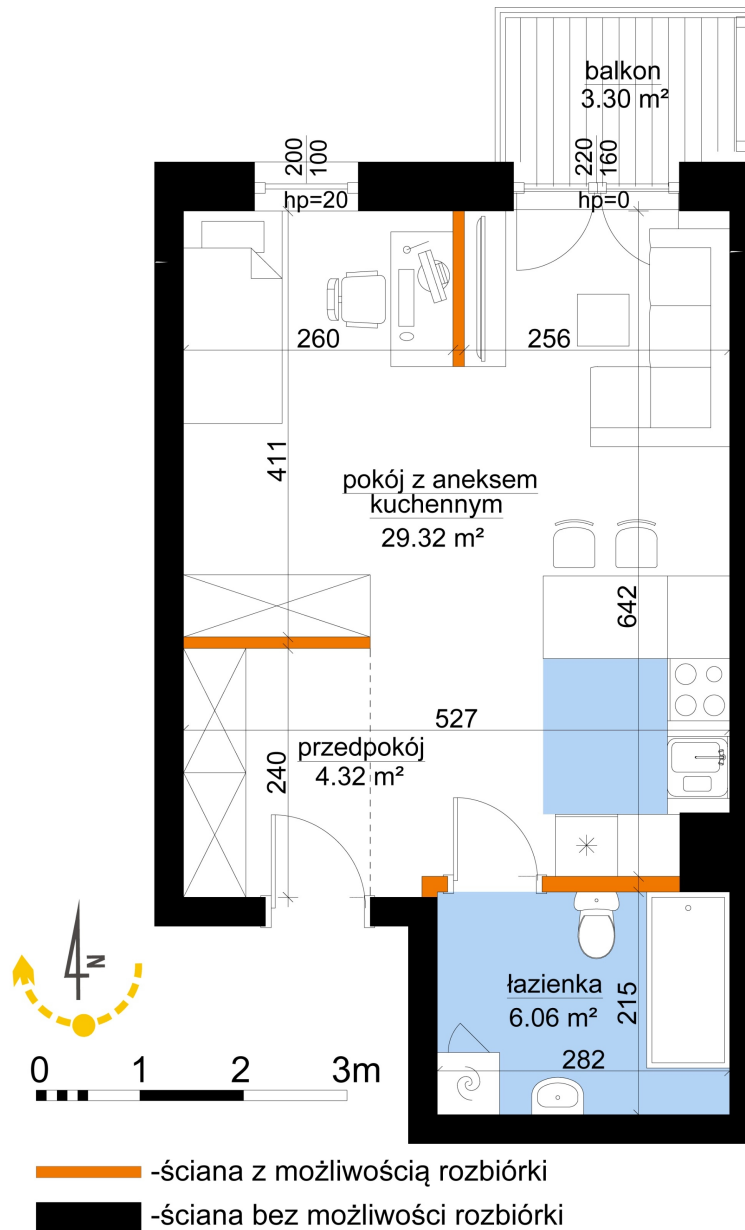

Młynowa bud. 1 mieszkanie 255

Numer:	255
Klatka:	3
Piętro:	Piętro IV
Metraż:	39,70 m²
Pokoje:	1
Cena brutto / m²:	13 450 zł
Cena brutto:	533 965 zł