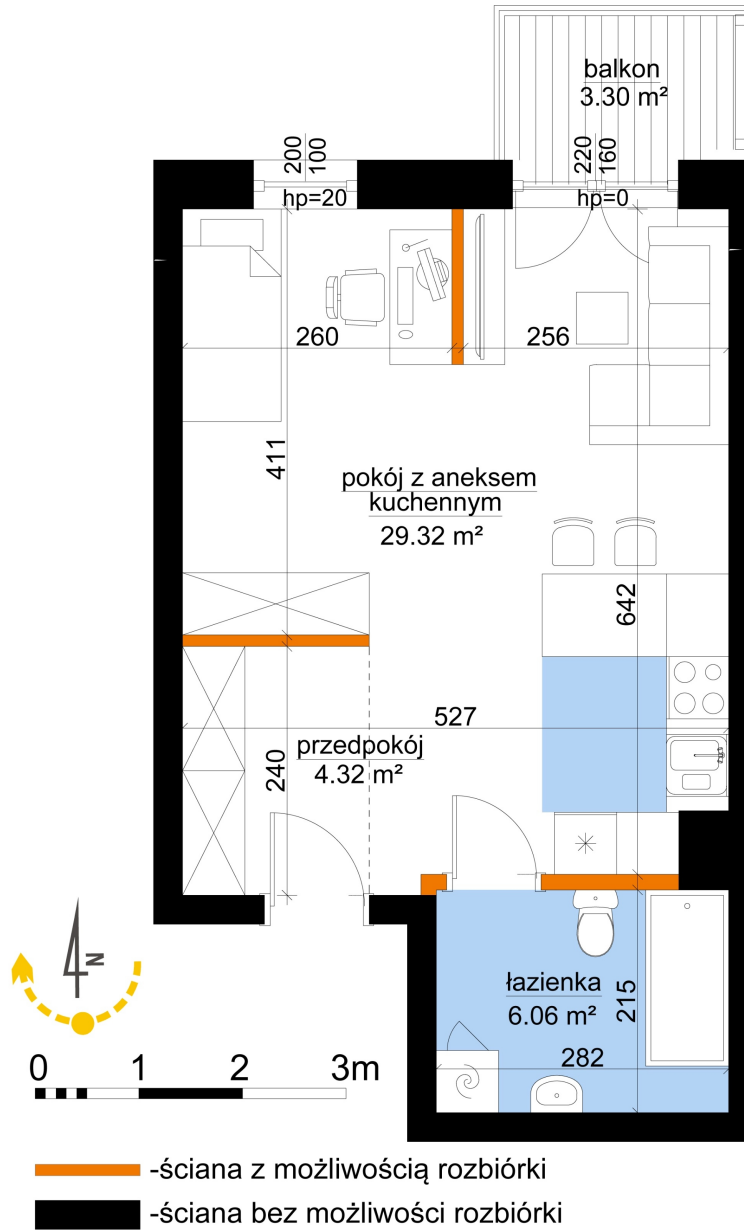

Młynowa bud. 1 mieszkanie 255

Numer:	255
Klatka:	3
Piętro:	Piętro IV
Metraż:	39,70 m²
Pokoje:	1
Cena brutto / m²:	13 450 zł
Cena brutto:	533 965 zł