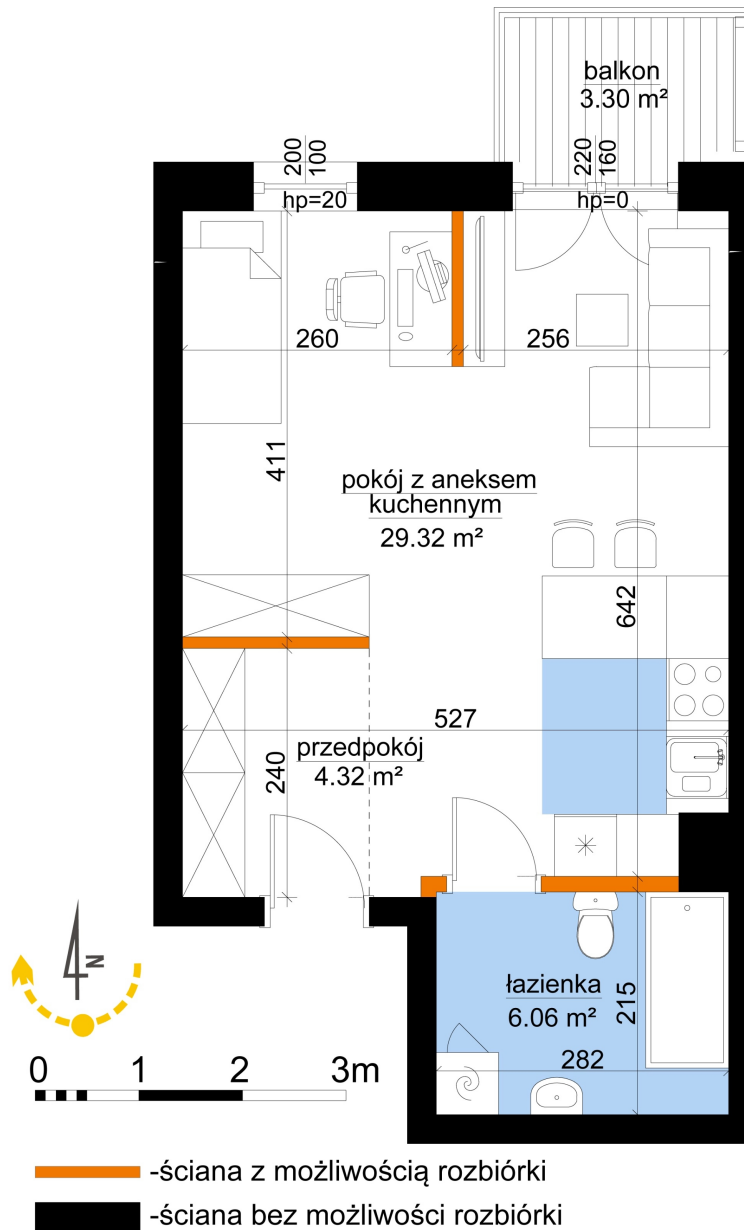

Młynowa bud. 1 mieszkanie 255

Numer:	255
Klatka:	3
Piętro:	Piętro IV
Metraż:	39,70 m²
Pokoje:	1
Cena brutto / m²:	13 450 zł
Cena brutto:	533 965 zł