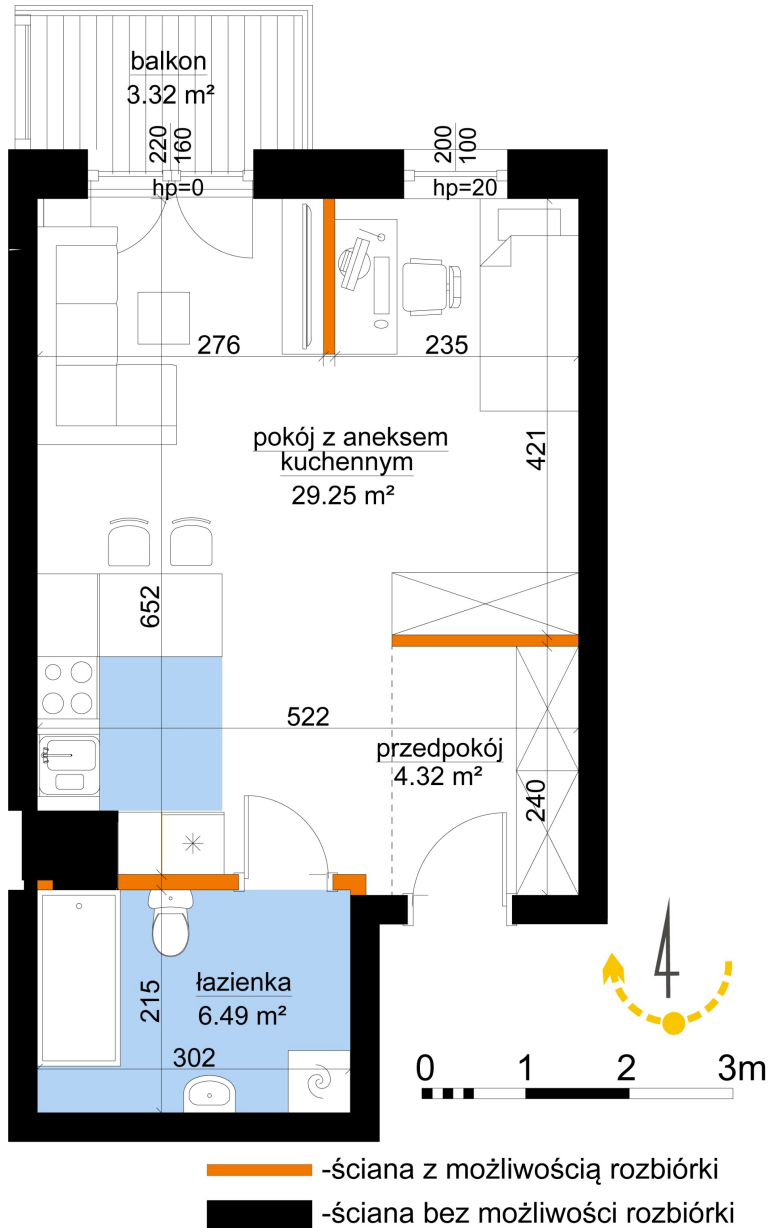

Młynowa bud. 1 mieszkanie 256

Numer:	256
Klatka:	3
Piętro:	Piętro IV
Metraż:	40,06 m²
Pokoje:	1
Cena brutto / m²:	13 250 zł
Cena brutto:	530 795 zł