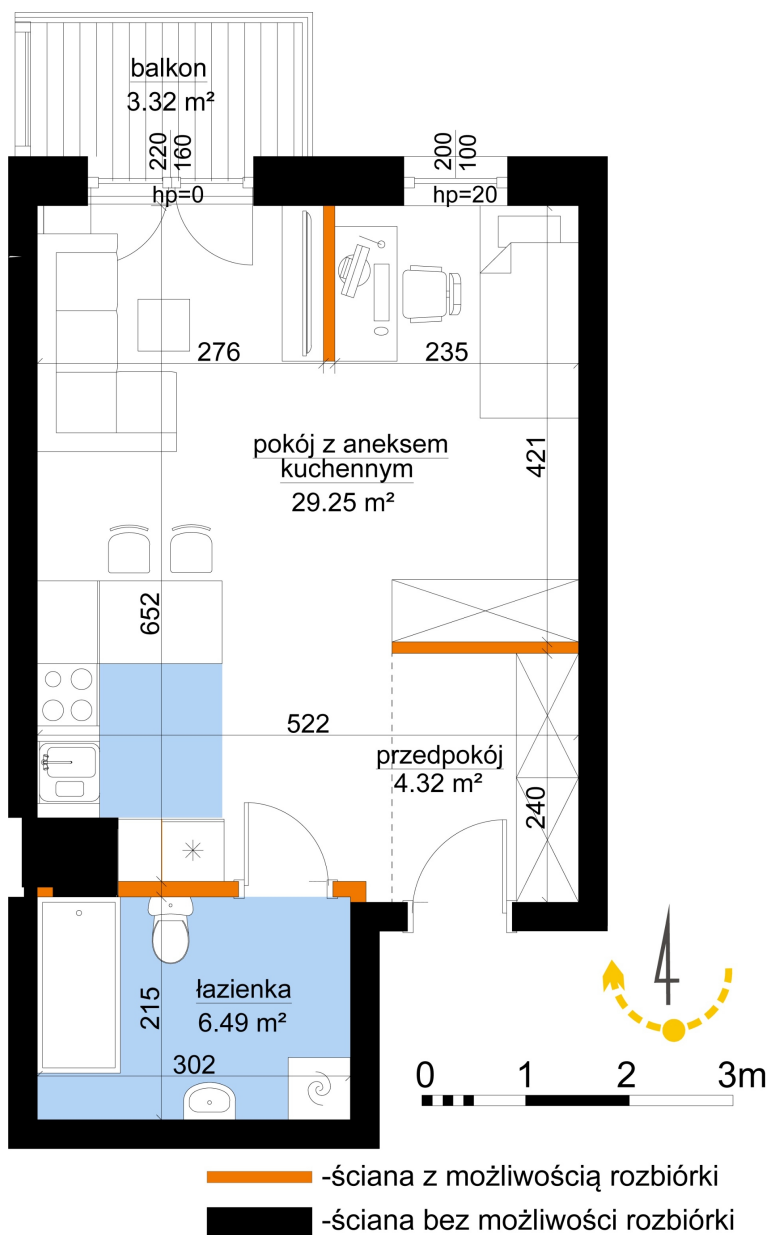

Młynowa bud. 1 mieszkanie 256

Numer:	256
Klatka:	3
Piętro:	Piętro IV
Metraż:	40,06 m²
Pokoje:	1
Cena brutto / m²:	13 250 zł
Cena brutto:	530 795 zł