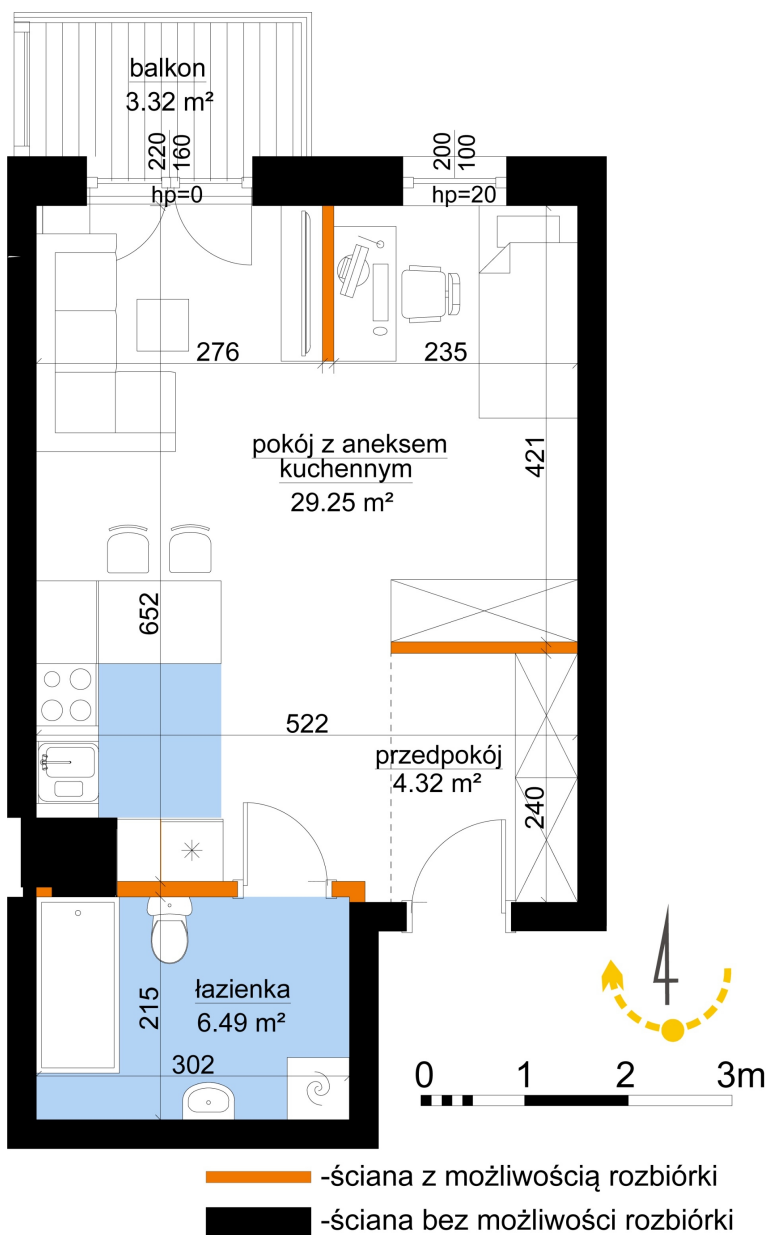

Młynowa bud. 1 mieszkanie 256

| | |
|-------------------------------------|----------------------|
| Numer: | 256 |
| Klatka: | 3 |
| Piętro: | Piętro IV |
| Metraż: | 40,06 m ² |
| Pokoje: | 1 |
| Cena brutto / m²: | 13 250 zł |
| Cena brutto: | 530 795 zł |