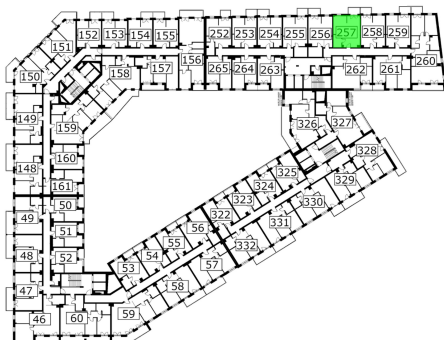

## Młynowa bud. 1 mieszkanie 257

- -ściana z możliwością rozbiórki
- -ściana bez możliwości rozbiórki

0 1 2 3m

<b>Numer:</b>	257
<b>Klatka:</b>	3
<b>Piętro:</b>	Piętro IV
<b>Metraż:</b>	38,02 m <sup>2</sup>
<b>Pokoje:</b>	1
<b>Cena brutto / m<sup>2</sup>:</b>	13 450 zł
<b>Cena brutto:</b>	511 369 zł