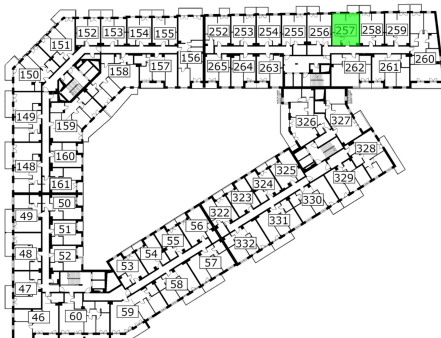

Młynowa bud. 1 mieszkanie 257

— ściana z możliwością rozbiórki

— ściana bez możliwości rozbiórki

0 1 2 3m

Numer:	257
Klatka:	3
Piętro:	Piętro IV
Metraż:	38,02 m²
Pokoje:	1
Cena brutto / m²:	13 450 zł
Cena brutto:	511 369 zł

Dane zawarte w powyższej karcie mieszkania są wyłącznie informacją handlową i nie stanowią oferty w rozumieniu Kodeksu Cywilnego. Karta została sporządzona w oparciu o projekt budowlany, mogą wystąpić niewielkie różnice w powierzchniach związane z koordynacją branżową. Powierzchnie podano z uwzględnieniem wypraw tynkarskich i wykończeń. Przedstawiona aranżacja mieszkania ma charakter poglądowy.