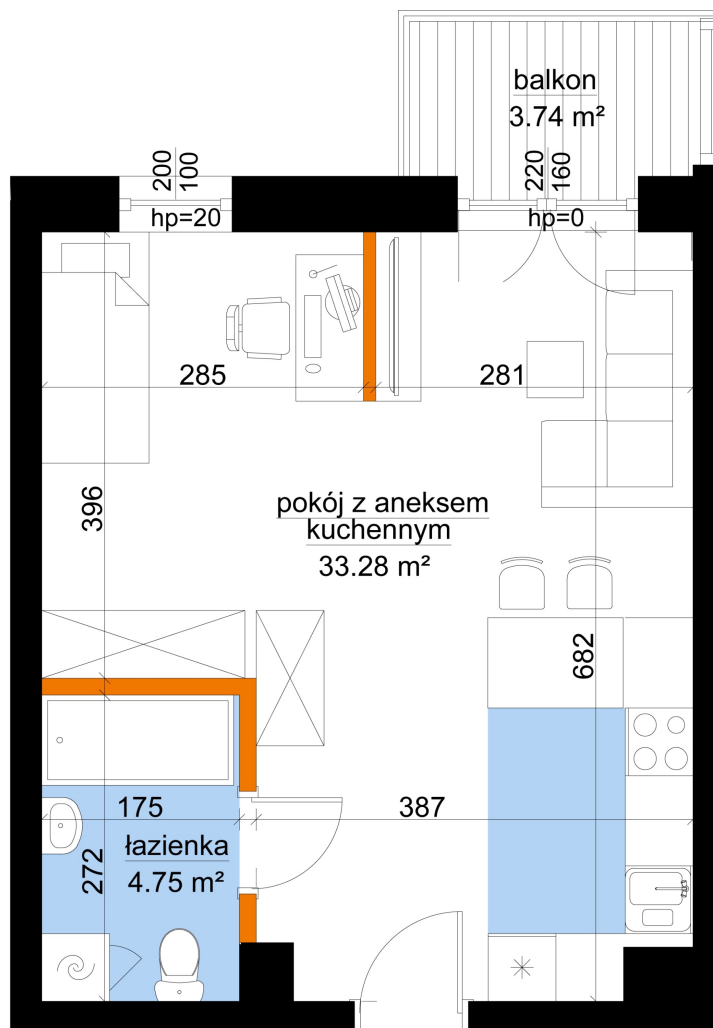

## Młynowa bud. 1 mieszkanie 257

- -ściana z możliwością rozbiórki
- -ściana bez możliwości rozbiórki

0 1 2 3m

<b>Numer:</b>	257
<b>Klatka:</b>	3
<b>Piętro:</b>	Piętro IV
<b>Metraż:</b>	38,02 m <sup>2</sup>
<b>Pokoje:</b>	1
<b>Cena brutto / m<sup>2</sup>:</b>	13 450 zł
<b>Cena brutto:</b>	511 369 zł