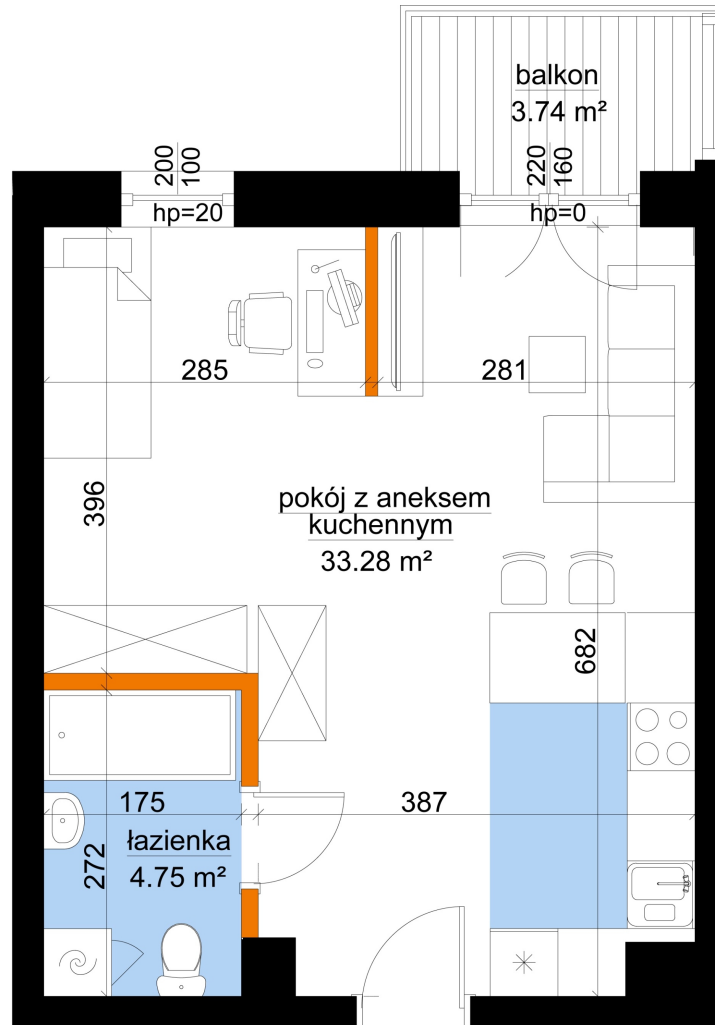

Młynowa bud. 1 mieszkanie 257

— ściana z możliwością rozbiórki

— ściana bez możliwości rozbiórki

0 1 2 3m

Numer:	257
Klatka:	3
Piętro:	Piętro IV
Metraż:	38,02 m²
Pokoje:	1
Cena brutto / m²:	13 450 zł
Cena brutto:	511 369 zł

Dane zawarte w powyższej karcie mieszkania są wyłącznie informacją handlową i nie stanowią oferty w rozumieniu Kodeksu Cywilnego. Karta została sporządzona w oparciu o projekt budowlany, mogą wystąpić niewielkie różnice w powierzchniach związane z koordynacją branżową. Powierzchnie podano z uwzględnieniem wypraw tynkarskich i wykończeń. Przedstawiona aranżacja mieszkania ma charakter poglądowy.