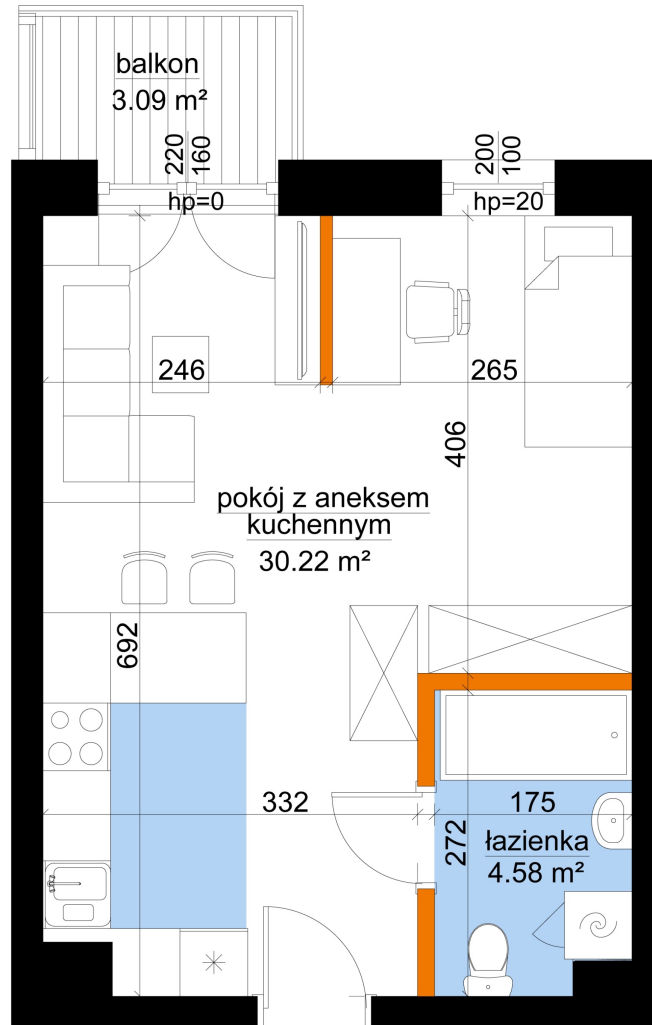

## Młynowa bud. 1 mieszkanie 258

— ściana z możliwością rozbiórki  
— ściana bez możliwości rozbiórki

0 1 2 3m

Numer:	258
Klatka:	3
Piętro:	Piętro IV
Metraż:	34,80 m²
Pokoje:	1
Cena brutto / m²:	13 450 zł
Cena brutto:	468 060 zł