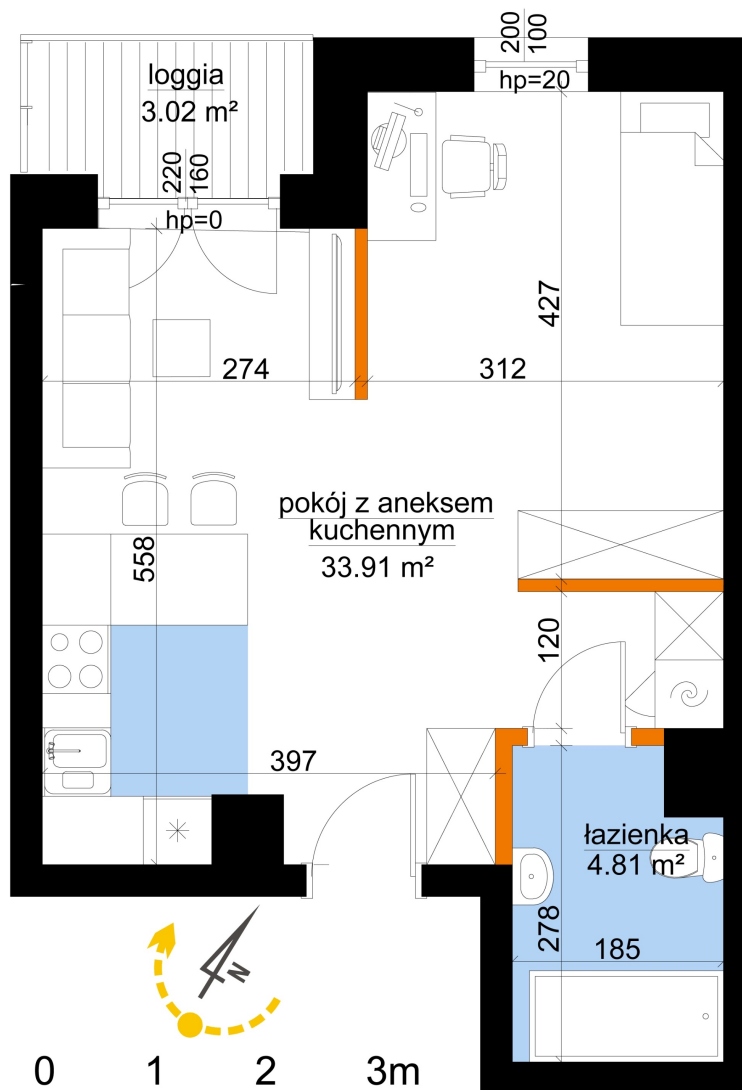

## Młynowa bud. 1 mieszkanie 26

- ściana z możliwością rozbiórki
- ściana bez możliwości rozbiórki

Numer:	26
Klatka:	1
Piętro:	Piętro II
Metraż:	38,72 m <sup>2</sup>
Pokoje:	1
Cena brutto / m <sup>2</sup> :	12 750 zł
Cena brutto:	493 680 zł