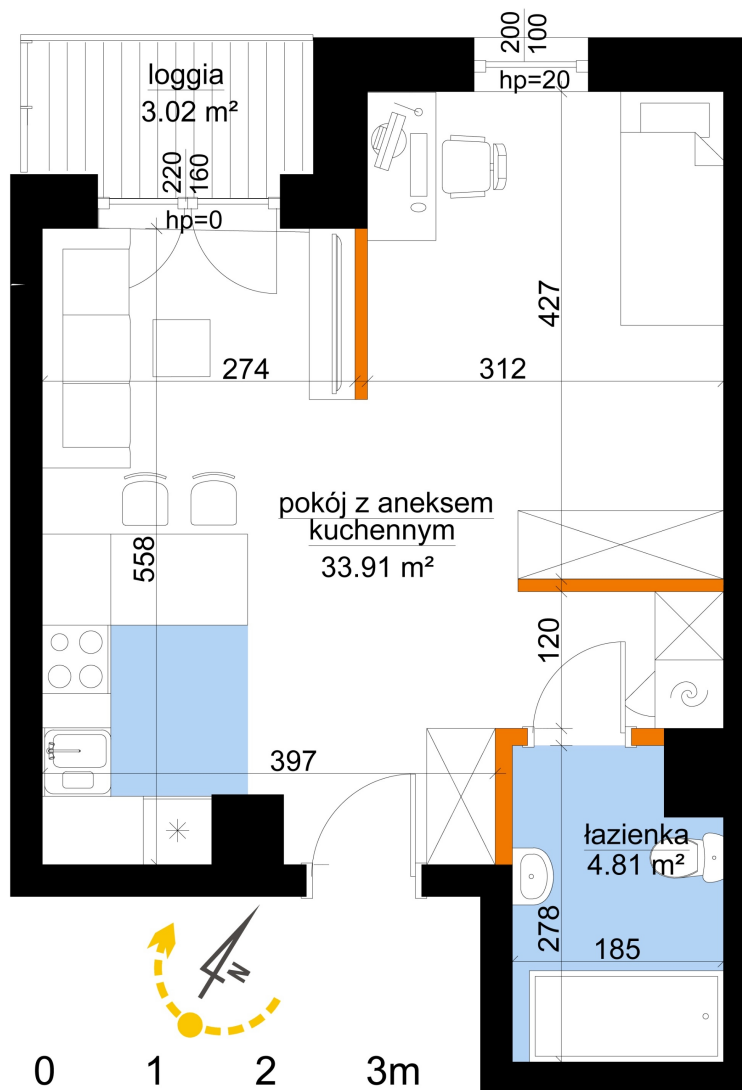

Młynowa bud. 1 mieszkanie 26

- ściana z możliwością rozbiórki
- ściana bez możliwości rozbiórki

Numer:	26
Klatka:	1
Piętro:	Piętro II
Metraż:	38,72 m ²
Pokoje:	1
Cena brutto / m²:	12 750 zł
Cena brutto:	493 680 zł