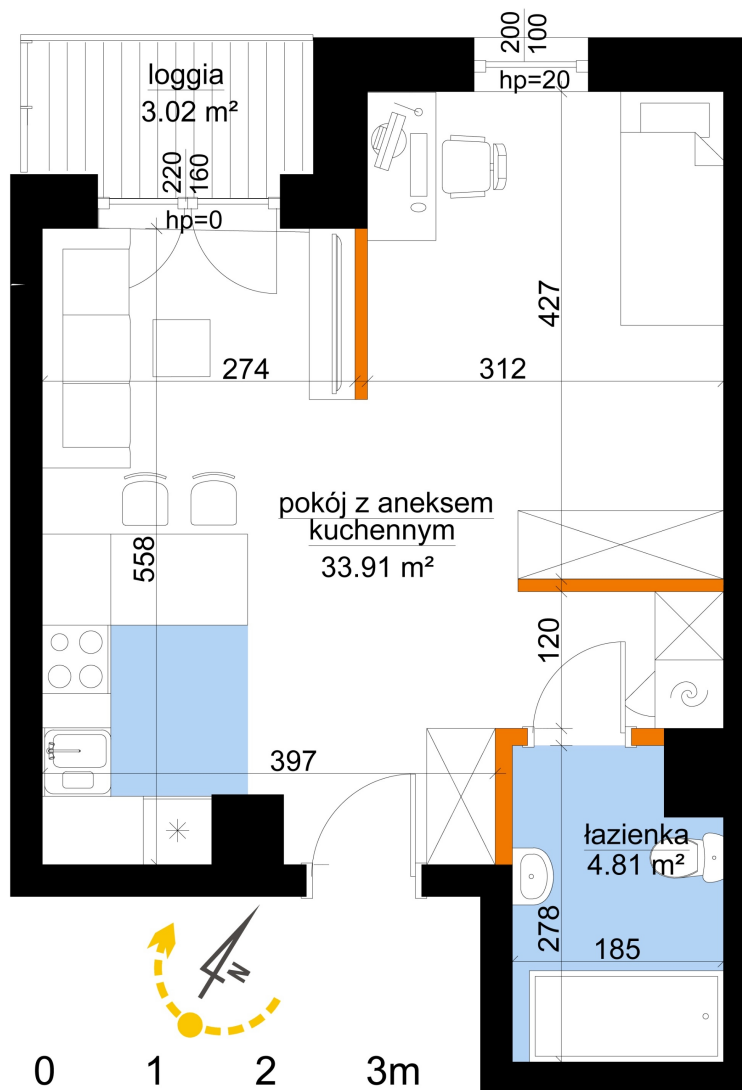

Młynowa bud. 1 mieszkanie 26

- -ściana z możliwością rozbiórki
- ściana bez możliwości rozbiórki

Numer:	26
Klatka:	1
Piętro:	Piętro II
Metraż:	38,72 m²
Pokoje:	1
Cena brutto / m²:	12 750 zł
Cena brutto:	493 680 zł